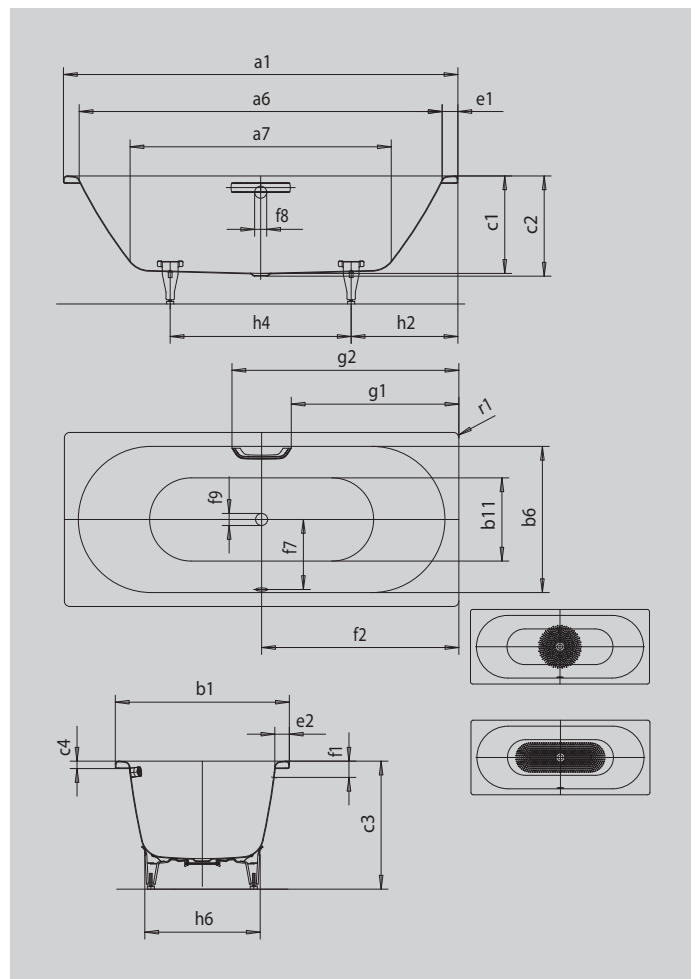

# CLASSIC DUO

- dit ligbad wordt gekenmerkt door pure eenvoud en ranke elegantie
- klassieke vierhoekige variant
- Baden met zijn tweeën: twee identieke rugsteunen en middenafvoer
- gemaakt van geëmailleerd staal van KALDEWEI

Voorbeeldafbeelding

Model		107
Uitwendige lengte	a <sub>1</sub>	1700 mm
Inwendige lengte (boven)	a <sub>6</sub>	1580 mm
Inwendige lengte (onder)	a <sub>7</sub>	1130 mm
Uitwendige breedte	b <sub>1</sub>	750 mm
Inwendige breedte (boven)	b <sub>6</sub>	630 mm
Inwendige breedte (onder)	b <sub>11</sub>	500 mm
Inwendige diepte	c <sub>1</sub>	420 mm
Diepte inclusief afvoergat	c <sub>2</sub>	430 mm
Hoogte met poten	c <sub>3</sub>	560 - 595 mm
Dikte van de rand	c <sub>4</sub>	32 mm
Randbreedte voetzijde; lange zijde	e <sub>1</sub> ; e <sub>2</sub>	60; 60 mm
Afstand van bovenkant tot midden overloopgat	f <sub>1</sub>	70 mm
Afstand van badrand tot midden afvoer	f <sub>2</sub>	850 mm
Afstand midden afvoer- tot midden overloopgat	f <sub>7</sub>	305 mm
Diameter overloopgat	f <sub>8</sub>	Ø 52 mm
Diameter afvoergat	f <sub>9</sub>	Ø 52 mm
Afstand badrand (voeteinde) tot begin greep	g <sub>1</sub>	722 mm
Afstand badrand (voeteinde) tot einde greep	g <sub>2</sub>	978 mm
Afstand van rand voeteinde tot midden poot	h <sub>2</sub>	560 mm
Afstand tussen de poten	h <sub>4</sub>	580 mm
Pootbreedte max.	h <sub>6</sub>	470 mm
Uitwendige radius	r <sub>1</sub>	8 mm
waterinhoud		122 l
Nettogewicht		47 kg
Diameter antislip		Ø 435 mm
Volledige antislip		900 x 300 mm