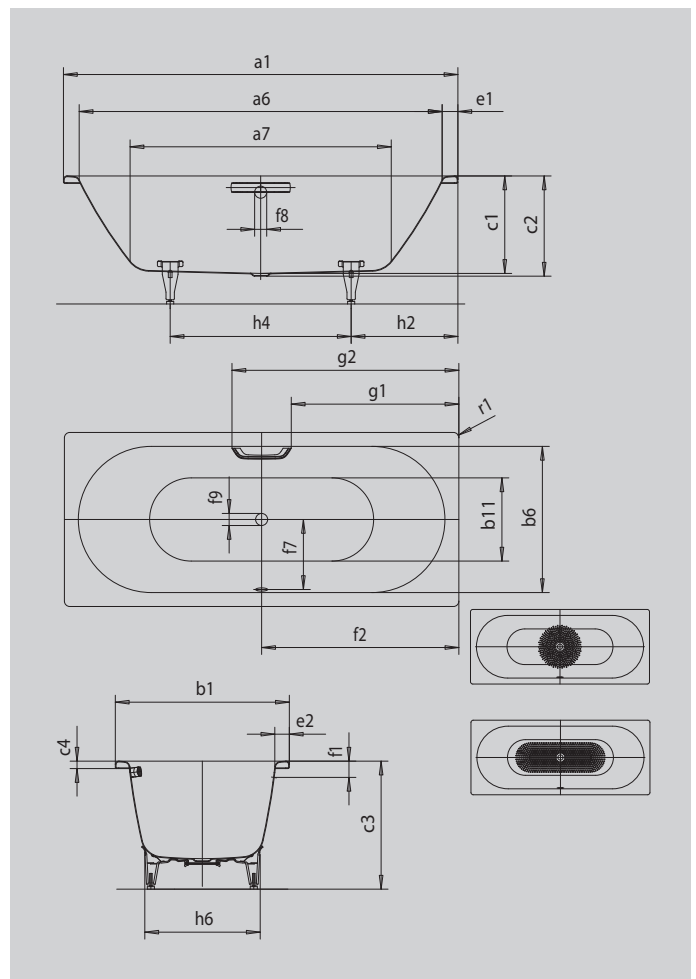

CLASSIC DUO

- dit ligbad wordt gekenmerkt door pure eenvoud en ranke elegantie
- klassieke vierhoekige variant
- Baden met zijn tweeën: twee identieke rugsteunen en middenafvoer
- gemaakt van geëmailleerd staal van KALDEWEI

Voorbeeldafbeelding

Model		105
Uitwendige lengte	a ₁	1700 mm
Inwendige lengte (boven)	a ₆	1580 mm
Inwendige lengte (onder)	a ₇	1130 mm
Uitwendige breedte	b ₁	700 mm
Inwendige breedte (boven)	b ₆	580 mm
Inwendige breedte (onder)	b ₁₁	450 mm
Inwendige diepte	c ₁	420 mm
Diepte inclusief afvoergat	c ₂	430 mm
Hoogte met poten	c ₃	565 - 600 mm
Dikte van de rand	c ₄	32 mm
Randbreedte voetzijde; lange zijde	e ₁ ; e ₂	60; 60 mm
Afstand van bovenkant tot midden overloopgat	f ₁	70 mm
Afstand van badrand tot midden afvoer	f ₂	850 mm
Afstand midden afvoer- tot midden overloopgat	f ₇	280 mm
Diameter overloopgat	f ₈	Ø 52 mm
Diameter afvoergat	f ₉	Ø 52 mm
Afstand badrand (voeteinde) tot begin greep	g ₁	722 mm
Afstand badrand (voeteinde) tot einde greep	g ₂	978 mm
Afstand van rand voeteinde tot midden poot	h ₂	560 mm
Afstand tussen de poten	h ₄	580 mm
Pootbreedte max.	h ₆	420 mm
Uitwendige radius	r ₁	8 mm
waterinhoud		110 l
Nettogewicht		47 kg
Diameter antislip		Ø 288 mm
Volledige antislip		900 x 300 mm