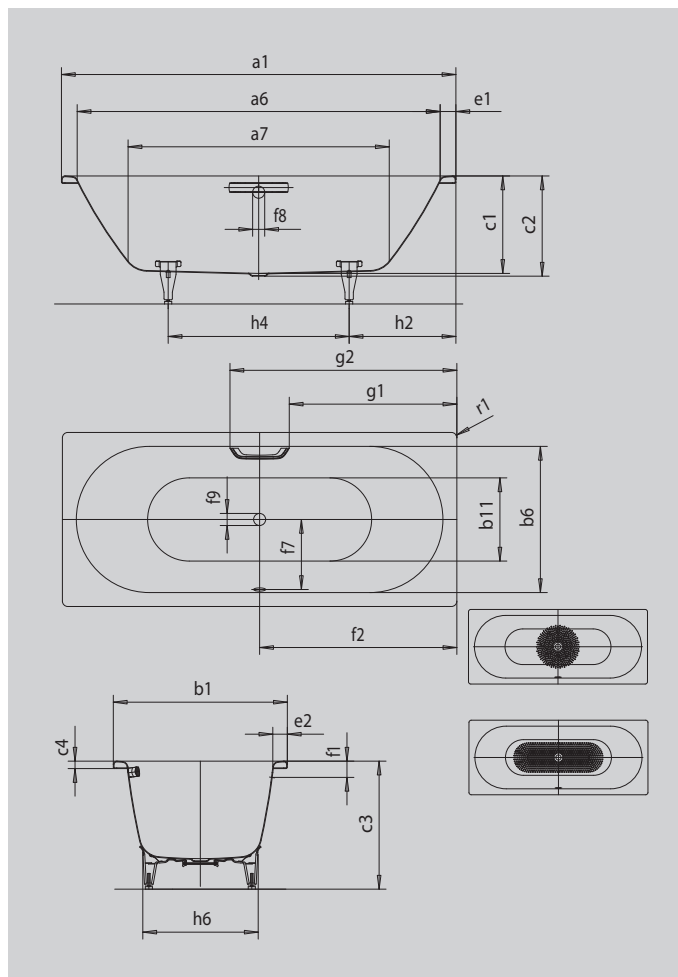

CLASSIC DUO

- dit ligbad wordt gekenmerkt door pure eenvoud en ranke elegantie
- klassieke vierhoekige variant
- Baden met zijn tweeën: twee identieke rugsteunen en middenafvoer
- gemaakt van geëmailleerd staal van KALDEWEI

Voorbeeldafbeelding

Model		103
Uitwendige lengte	a ₁	1600 mm
Inwendige lengte (boven)	a ₆	1480 mm
Inwendige lengte (onder)	a ₇	1030 mm
Uitwendige breedte	b ₁	700 mm
Inwendige breedte (boven)	b ₆	580 mm
Inwendige breedte (onder)	b ₁₁	450 mm
Inwendige diepte	c ₁	420 mm
Diepte inclusief afvoergat	c ₂	430 mm
Hoogte met poten	c ₃	570 - 605 mm
Dikte van de rand	c ₄	32 mm
Randbreedte voetzijde; lange zijde	e ₁ ; e ₂	60; 60 mm
Afstand van bovenkant tot midden overloopgat	f ₁	70 mm
Afstand van badrand tot midden afvoer	f ₂	800 mm
Afstand midden afvoer- tot midden overloopgat	f ₇	280 mm
Diameter overloopgat	f ₈	Ø 52 mm
Diameter afvoergat	f ₉	Ø 52 mm
Afstand badrand (voeteinde) tot begin greep	g ₁	672 mm
Afstand badrand (voeteinde) tot einde greep	g ₂	928 mm
Afstand van rand voeteinde tot midden poot	h ₂	560 mm
Afstand tussen de poten	h ₄	480 mm
Pootbreedte max.	h ₆	430 mm
Uitwendige radius	r ₁	23 mm
waterinhoud		95 l
Nettogewicht		44 kg
Diameter antislip		Ø 288 mm
Volledige antislip		850 x 240 mm