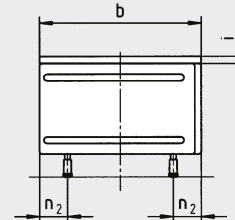

BAKO frontpaneel

Model nr.		1400	1400/UT	1500	1500/UT	1600	1600/UT	1700	1700/UT
Uitwendige lengte	a	1400	1400	1500	1500	1600	1600	1700	1700 mm
Uitwendige breedte	b	-	-	-	-	-	-	-	- mm
Dikte van de rand	i	32	32	32	32	32	32	32	32 mm
Afstand badrand tot midden voet	n ₁ ; n ₂	270; 130	270; 130	270; 130	270; 130	270; 130	270; 130	270; 130	270; 130 mm
Lengte frontpaneel	t ₁	1400	1400	1500	1500	1600	1600	1700	1700 mm
Lengte zijpaneel	t ₂	-	-	-	-	-	-	-	- mm
Hoogte frontpaneel en zijpaneel	t ₃	420	420	420	420	420	420	420	420 mm
Totale hoogte	x	560	560	560	560	560	560	560	560 mm
Pliint	y ₁ ; y ₂	-	40; 40	-	40; 40	-	40; 40	-	40; 40 mm
Hoogte plint	z	-	92	-	92	-	92	-	92 mm
voor SANIFORM PLUS/ SANIFORM PLUS STAR Model nr.		360-1/330	360-1/330	361-1/331	361-1/331	362-1/332 372-1/333	362-1/332 372-1/333	363-1/335 373-1/336	363-1/335 373-1/336

BAKO zijpaneel

Model nr.		700	700/UT	750	750/UT	700 VK70
Uitwendige lengte	a	-	-	-	-	- mm
Uitwendige breedte	b	700	700	750	750	700 mm
Dikte van de rand	i	32	32	32	32	32 mm
Afstand badrand tot midden voet	n ₁ ; n ₂	270; 130	270; 130	270; 130	270; 130	270; 130 mm
Lengte frontpaneel	t ₁	-	-	-	-	- mm
Lengte zijpaneel	t ₂	670	670	720	720	600 mm
Hoogte frontpaneel en zijpaneel	t ₃	420	420	420	420	420 mm
Totale hoogte	x	560	560	560	560	560 mm
Pliint	y ₁ ; y ₂	-	40; 40	-	40; 40	- mm
Hoogte plint	z	-	92	-	92	- mm
voor SANIFORM PLUS/ SANIFORM PLUS STAR Model nr.			360-1; 361-1 362-1; 363-1 330; 331 332; 335	360-1; 361-1 362-1; 363-1 330; 331 332; 335	372-1; 373-1 333; 336	372-1; 373-1 333; 336
			360-1; 361-1 362-1; 363-1 330; 331 332; 335			360-1; 361-1 362-1; 363-1 330; 331 332; 335