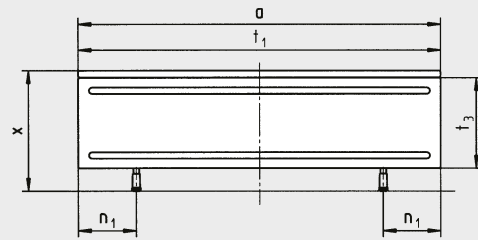

BAKO frontpaneel

Model nr.		1400	1400/UT	1500	1500/UT	1600	1600/UT	1700	1700/UT
Uitwendige lengte	a	1400	1400	1500	1500	1600	1600	1700	1700 mm
Uitwendige breedte	b	-	-	-	-	-	-	-	- mm
Dikte van de rand	i	32	32	32	32	32	32	32	32 mm
Afstand badrand tot midden voet	n ₁ ; n ₂	270; 130	270; 130	270; 130	270; 130	270; 130	270; 130	270; 130	270; 130 mm
Lengte frontpaneel	t ₁	1400	1400	1500	1500	1600	1600	1700	1700 mm
Lengte zijpaneel	t ₂	-	-	-	-	-	-	-	- mm
Hoogte frontpaneel en zijpaneel	t ₃	420	420	420	420	420	420	420	420 mm
Totale hoogte	x	560	560	560	560	560	560	560	560 mm
Pliint	y ₁ ; y ₂	-	40; 40	-	40; 40	-	40; 40	-	40; 40 mm
Hoogte plint	z	-	92	-	92	-	92	-	92 mm
voor SANIFORM PLUS/ SANIFORM PLUS STAR Model nr.		360-1/330	360-1/330	361-1/331	361-1/331	362-1/332 372-1/333	362-1/332 372-1/333	363-1/335 373-1/336	363-1/335 373-1/336

BAKO zijpaneel

Model nr.		700	700/UT	750	750/UT	700 VK70
Uitwendige lengte	a	-	-	-	-	- mm
Uitwendige breedte	b	700	700	750	750	700 mm
Dikte van de rand	i	32	32	32	32	32 mm
Afstand badrand tot midden voet	n ₁ ; n ₂	270; 130	270; 130	270; 130	270; 130	270; 130 mm
Lengte frontpaneel	t ₁	-	-	-	-	- mm
Lengte zijpaneel	t ₂	670	670	720	720	600 mm
Hoogte frontpaneel en zijpaneel	t ₃	420	420	420	420	420 mm
Totale hoogte	x	560	560	560	560	560 mm
Pliint	y ₁ ; y ₂	-	40; 40	-	40; 40	- mm
Hoogte plint	z	-	92	-	92	- mm
voor SANIFORM PLUS/ SANIFORM PLUS STAR Model nr.			360-1; 361-1 362-1; 363-1 330; 331 332; 335	360-1; 361-1 362-1; 363-1 330; 331 332; 335	372-1; 373-1 333; 336	372-1; 373-1 333; 336
			360-1; 361-1 362-1; 363-1 330; 331 332; 335			360-1; 361-1 362-1; 363-1 330; 331 332; 335