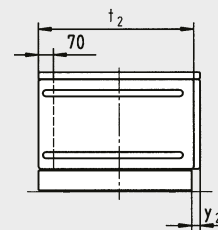

BAKO frontpaneel

Model nr.		1400	1400/UT	1500	1500/UT	1600	1600/UT	1700	1700/UT
Uitwendige lengte	a	1400	1400	1500	1500	1600	1600	1700	1700 mm
Uitwendige breedte	b	-	-	-	-	-	-	-	- mm
Dikte van de rand	i	32	32	32	32	32	32	32	32 mm
Afstand badrand tot midden voet	n ₁ ; n ₂	270; 130	270; 130	270; 130	270; 130	270; 130	270; 130	270; 130	270; 130 mm
Lengte frontpaneel	t ₁	1400	1400	1500	1500	1600	1600	1700	1700 mm
Lengte zijpaneel	t ₂	-	-	-	-	-	-	-	- mm
Hoogte frontpaneel en zijpaneel	t ₃	420	420	420	420	420	420	420	420 mm
Totale hoogte	x	560	560	560	560	560	560	560	560 mm
Pliint	y ₁ ; y ₂	-	40; 40	-	40; 40	-	40; 40	-	40; 40 mm
Hoogte plint	z	-	92	-	92	-	92	-	92 mm
voor SANIFORM PLUS/ SANIFORM PLUS STAR Model nr.		360-1/330	360-1/330	361-1/331	361-1/331	362-1/332 372-1/333	362-1/332 372-1/333	363-1/335 373-1/336	363-1/335 373-1/336

BAKO zijpaneel

Model nr.		700	700/UT	750	750/UT	700 VK70
Uitwendige lengte	a	-	-	-	-	- mm
Uitwendige breedte	b	700	700	750	750	700 mm
Dikte van de rand	i	32	32	32	32	32 mm
Afstand badrand tot midden voet	n ₁ ; n ₂	270; 130	270; 130	270; 130	270; 130	270; 130 mm
Lengte frontpaneel	t ₁	-	-	-	-	- mm
Lengte zijpaneel	t ₂	670	670	720	720	600 mm
Hoogte frontpaneel en zijpaneel	t ₃	420	420	420	420	420 mm
Totale hoogte	x	560	560	560	560	560 mm
Pliint	y ₁ ; y ₂	-	40; 40	-	40; 40	- mm
Hoogte plint	z	-	92	-	92	- mm
voor SANIFORM PLUS/ SANIFORM PLUS STAR Model nr.			360-1; 361-1 362-1; 363-1 330; 331 332; 335	360-1; 361-1 362-1; 363-1 330; 331 332; 335	372-1; 373-1 333; 336	372-1; 373-1 333; 336
			360-1; 361-1 362-1; 363-1 330; 331 332; 335			360-1; 361-1 362-1; 363-1 330; 331 332; 335