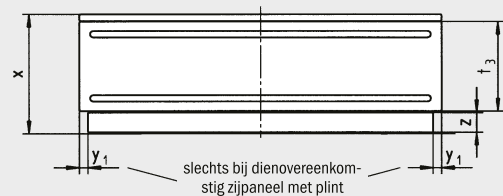

BAKO frontpaneel

Model nr.		1400	1400/UT	1500	1500/UT	1600	1600/UT	1700	1700/UT
Uitwendige lengte	a	1400	1400	1500	1500	1600	1600	1700	1700 mm
Uitwendige breedte	b	-	-	-	-	-	-	-	- mm
Dikte van de rand	i	32	32	32	32	32	32	32	32 mm
Afstand badrand tot midden voet	n ₁ ; n ₂	270; 130	270; 130	270; 130	270; 130	270; 130	270; 130	270; 130	270; 130 mm
Lengte frontpaneel	t ₁	1400	1400	1500	1500	1600	1600	1700	1700 mm
Lengte zijpaneel	t ₂	-	-	-	-	-	-	-	- mm
Hoogte frontpaneel en zijpaneel	t ₃	420	420	420	420	420	420	420	420 mm
Totale hoogte	x	560	560	560	560	560	560	560	560 mm
Pliint	y ₁ ; y ₂	-	40; 40	-	40; 40	-	40; 40	-	40; 40 mm
Hoogte plint	z	-	92	-	92	-	92	-	92 mm
voor SANIFORM PLUS/ SANIFORM PLUS STAR Model nr.		360-1/330	360-1/330	361-1/331	361-1/331	362-1/332 372-1/333	362-1/332 372-1/333	363-1/335 373-1/336	363-1/335 373-1/336

BAKO zijpaneel

Model nr.		700	700/UT	750	750/UT	700 VK70
Uitwendige lengte	a	-	-	-	-	- mm
Uitwendige breedte	b	700	700	750	750	700 mm
Dikte van de rand	i	32	32	32	32	32 mm
Afstand badrand tot midden voet	n ₁ ; n ₂	270; 130	270; 130	270; 130	270; 130	270; 130 mm
Lengte frontpaneel	t ₁	-	-	-	-	- mm
Lengte zijpaneel	t ₂	670	670	720	720	600 mm
Hoogte frontpaneel en zijpaneel	t ₃	420	420	420	420	420 mm
Totale hoogte	x	560	560	560	560	560 mm
Pliint	y ₁ ; y ₂	-	40; 40	-	40; 40	- mm
Hoogte plint	z	-	92	-	92	- mm
voor SANIFORM PLUS/ SANIFORM PLUS STAR Model nr.			360-1; 361-1 362-1; 363-1 330; 331 332; 335	360-1; 361-1 362-1; 363-1 330; 331 332; 335	372-1; 373-1 333; 336	372-1; 373-1 333; 336
			360-1; 361-1 362-1; 363-1 330; 331 332; 335			360-1; 361-1 362-1; 363-1 330; 331 332; 335