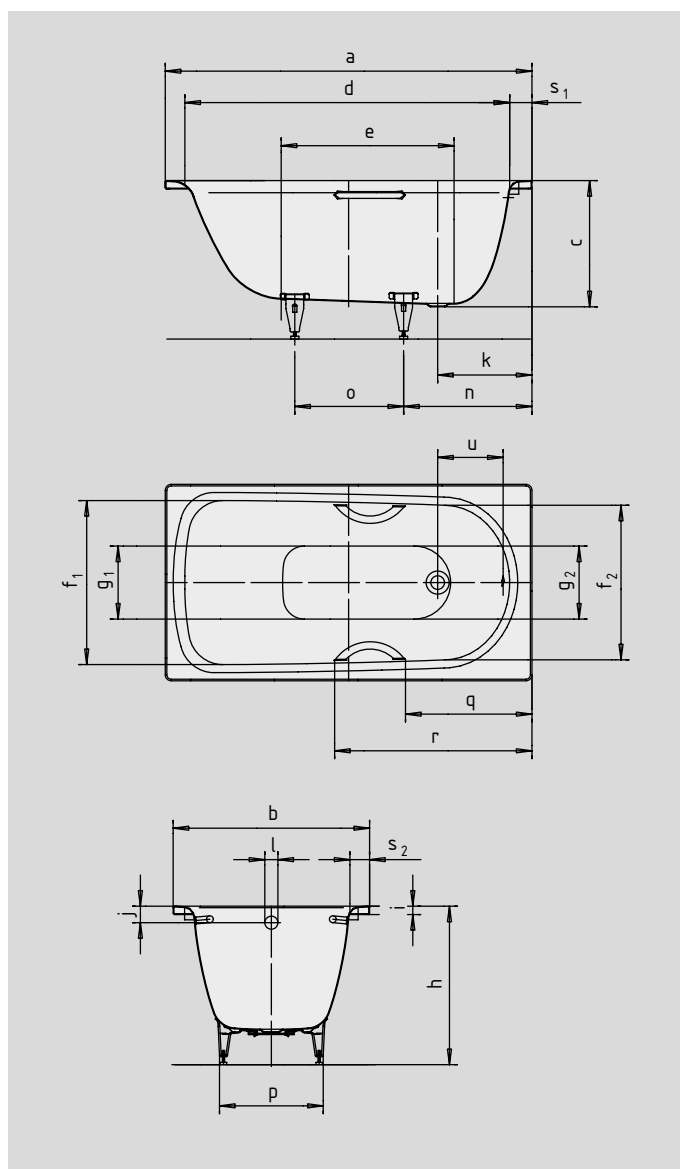

SANIFORM PLUS

SANIFORM PLUS STAR

- basso consumo d'acqua grazie all'affusolata forma interna
- classica variante rettangolare
- in acciaio smaltato KALDEWEI
- disponibile anche con maniglie

Riproduzione simile.

N. modello		366/344	367/345
Lunghezza esterna	a	1400	1600 mm
Larghezza esterna	b	750	750 mm
Profondità	c	480	480 mm
Lunghezza interna (in alto)	d	1240	1440 mm
Lunghezza interna (in basso)	e	645	844 mm
Larghezza interna (in alto)	f ₁ ; f ₂	620; 590	620; 590 mm
Larghezza interna (in basso)	g ₁ ; g ₂	280; 280	280; 280 mm
Altezza con piedini	h	615-635	615-635 mm
Altezza del bordo	i	32	32 mm
Distanza fra spigolo superiore e centro foro di troppopieno	j	65	65 mm
Distanza fra bordo vasca e centro foro di scarico	k	360	360 mm
Diametro foro di troppopieno	l	52	52 mm
Diametro foro di scarico	m	52	52 mm
Distanza fra bordo vasca lato piede e centro piede	n	470	480 mm
Distanza fra i piedini	o	415	605 mm
Larghezza massima del piedino	p	430	430 mm
Distanza fra lato piede e inizio maniglia (Mod. 344/345)	q	484,5	584,5 mm
Distanza fra lato piede e fine maniglia (Mod. 344/345)	r	758,5	858,5 mm
Larghezza del bordo (lato piedi; lato lungo)	s ₁ ; s ₂	80; 85	80; 85 mm
Distanza tra i centri dei fori	u	268	267 mm
Contenuto utile**, litri		110	140
Peso della vasca da bagno smaltata in kg		42	49
Antiscivolo parziale		∅ 288	∅ 288 mm
Antiscivolo totale		600 x 220	600 x 220 mm

Con riserva di modifiche tecniche, tolleranze ed errori. Riproduzione simile.
 ** Capacità utile = sottratti 70 litri (volume medio di una persona).

KALDEWEI