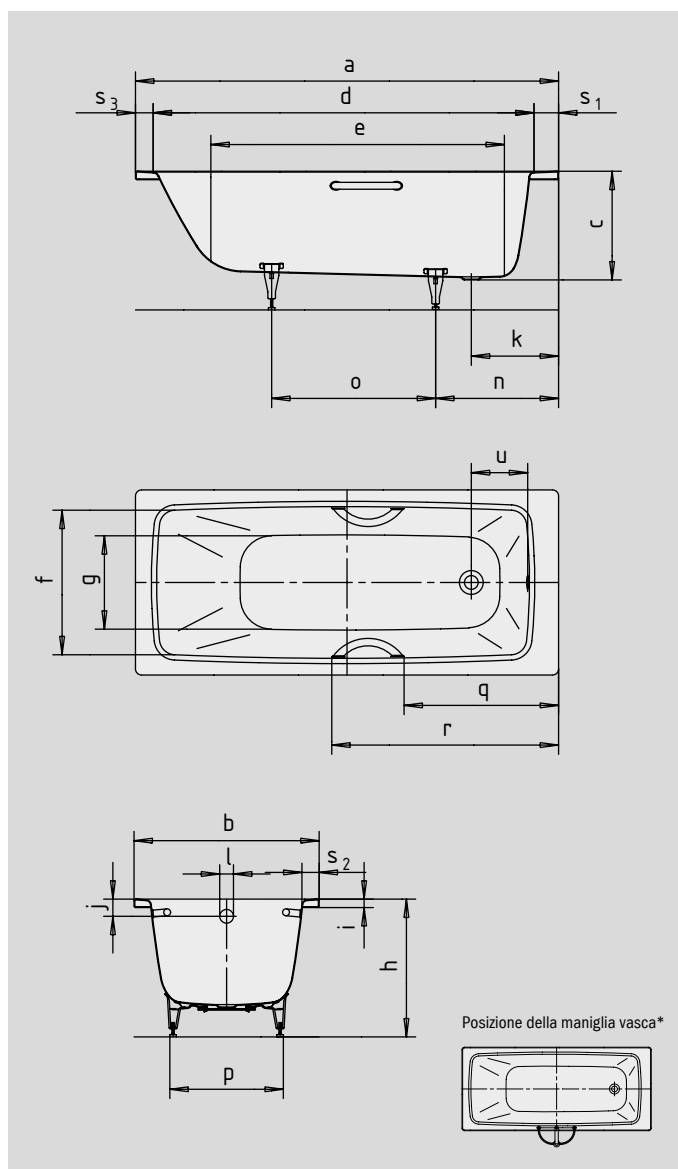

CAYONO

CAYONO STAR

- vasca monoposto con scarico posizionato ad altezza piedi
- mona vasca rettangolare con grande capienza
- in acciaio smaltato KALDEWEI
- disponibile anche con maniglie

Riproduzione simile.

N. modello		747/753	748/754	749/755	750/756	751/757
Lunghezza esterna	a	1500	1600	1700	1700	1800 mm
Larghezza esterna	b	700	700	700	750	800 mm
Profondità	c	410	410	410	410	410 mm
Lunghezza interna (in alto)	d	1310	1410	1510	1510	1610 mm
Lunghezza interna (in basso)	e	1010	1110	1210	1210	1310 mm
Larghezza interna (in alto)	f	570	570	570	610	660 mm
Larghezza interna (in basso)	g	400	400	400	450	510 mm
Altezza con piedini	h	535-555	543-563	537-559	538-553	528-543 mm
Altezza del bordo	i	32	32	32	32	32 mm
Distanza fra spigolo superiore e centro foro di troppopieno	j	65	65	65	65	65 mm
Distanza fra bordo vasca e centro foro di scarico	k	330	330	330	330	330 mm
Diametro foro di troppopieno	l	52	52	52	52	52 mm
Diametro foro di scarico	m	52	52	52	52	52 mm
Distanza fra bordo vasca lato piede e centro piede	n	450	450	455	450	450 mm
Distanza fra i piedini	o	560	655	742	745	820 mm
Larghezza massima del piedino	p	435	430	440	475	560 mm
Distanza fra lato piede e inizio maniglia	q	534,5	584,5	634,5	634,5	684,5 mm
Distanza fra lato piede e fine maniglia	r	808,5	858,5	908,5	908,5	958,5 mm
Larghezza del bordo (lato piedi; lato lungo)	s ₁ ; s ₂ ; s ₃	110; 63; 80	110; 63; 80	110; 63; 80	110; 63; 80	110; 63; 80 mm
Distanza tra i centri dei fori	u	213	213	213	213	213 mm
Contenuto utile**, litri		89	107	110	136	171
Peso della vasca da bagno smaltata in kg		42	45	50	50	56
Antiscivolo parziale		455 x 315	455 x 315	455 x 315	575 x 375	575 x 375 mm
Antiscivolo totale		655 x 315	735 x 315	855 x 315	855 x 375	935 x 375 mm

Con riserva di modifiche tecniche, tolleranze ed errori. Riproduzione simile.
 ** Capacità utile = sottratti 70 litri (volume medio di una persona).

KALDEWEI