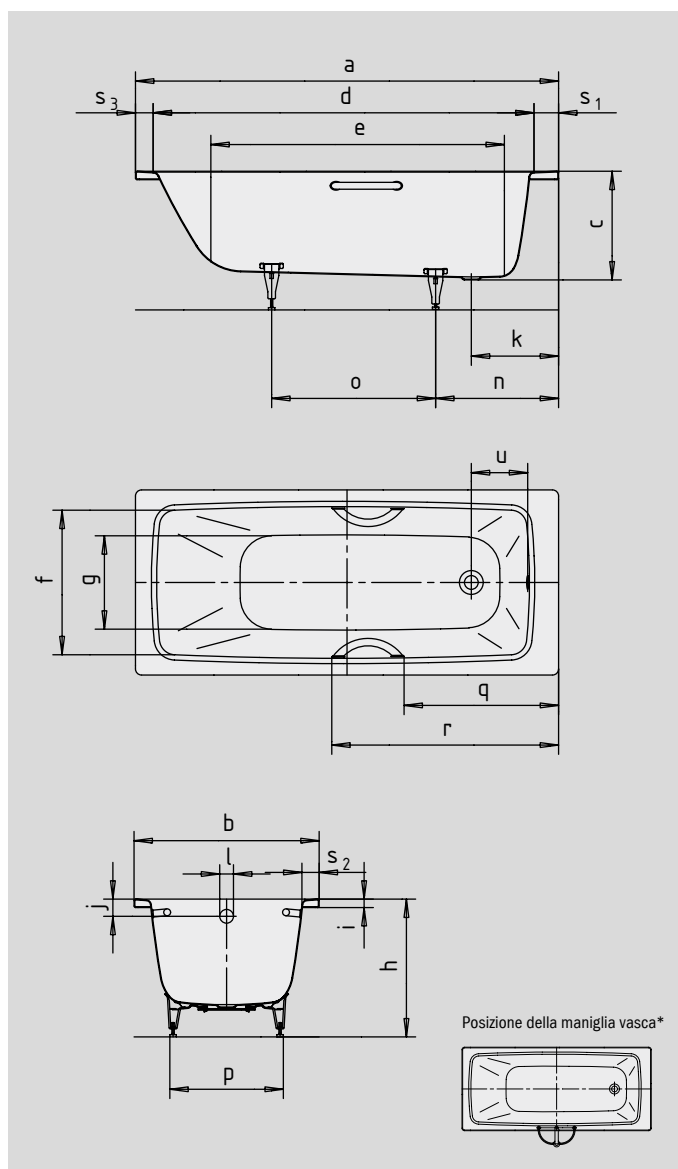

## CAYONO STAR

- vasca monoposto con scarico posizionato ad altezza piedi
- mona vasca rettangolare con grande capienza
- in acciaio smaltato KALDEWEI
- disponibile anche con maniglie

Riproduzione simile.

N. modello		747/753	748/754	749/755	750/756	751/757
Lunghezza esterna	a	1500	1600	1700	1700	1800 mm
Larghezza esterna	b	700	700	700	750	800 mm
Profondità	c	410	410	410	410	410 mm
Lunghezza interna (in alto)	d	1310	1410	1510	1510	1610 mm
Lunghezza interna (in basso)	e	1010	1110	1210	1210	1310 mm
Larghezza interna (in alto)	f	570	570	570	610	660 mm
Larghezza interna (in basso)	g	400	400	400	450	510 mm
Altezza con piedini	h	535-555	543-563	537-559	538-553	528-543 mm
Altezza del bordo	i	32	32	32	32	32 mm
Distanza fra spigolo superiore e centro foro di troppopieno	j	65	65	65	65	65 mm
Distanza fra bordo vasca e centro foro di scarico	k	330	330	330	330	330 mm
Diametro foro di troppopieno	l	52	52	52	52	52 mm
Diametro foro di scarico	m	52	52	52	52	52 mm
Distanza fra bordo vasca lato piede e centro piede	n	450	450	455	450	450 mm
Distanza fra i piedini	o	560	655	742	745	820 mm
Larghezza massima del piedino	p	435	430	440	475	560 mm
Distanza fra lato piede e inizio maniglia	q	534,5	584,5	634,5	634,5	684,5 mm
Distanza fra lato piede e fine maniglia	r	808,5	858,5	908,5	908,5	958,5 mm
Larghezza del bordo (lato piedi; lato lungo)	s <sub>1</sub> ; s <sub>2</sub> ; s <sub>3</sub>	110; 63; 80	110; 63; 80	110; 63; 80	110; 63; 80	110; 63; 80 mm
Distanza tra i centri dei fori	u	213	213	213	213	213 mm
Contenuto utile**, litri		89	107	110	136	171
Peso della vasca da bagno smaltata in kg		42	45	50	50	56
Antiscivolo parziale		455 x 315	455 x 315	455 x 315	575 x 375	575 x 375 mm
Antiscivolo totale		655 x 315	735 x 315	855 x 315	855 x 375	935 x 375 mm