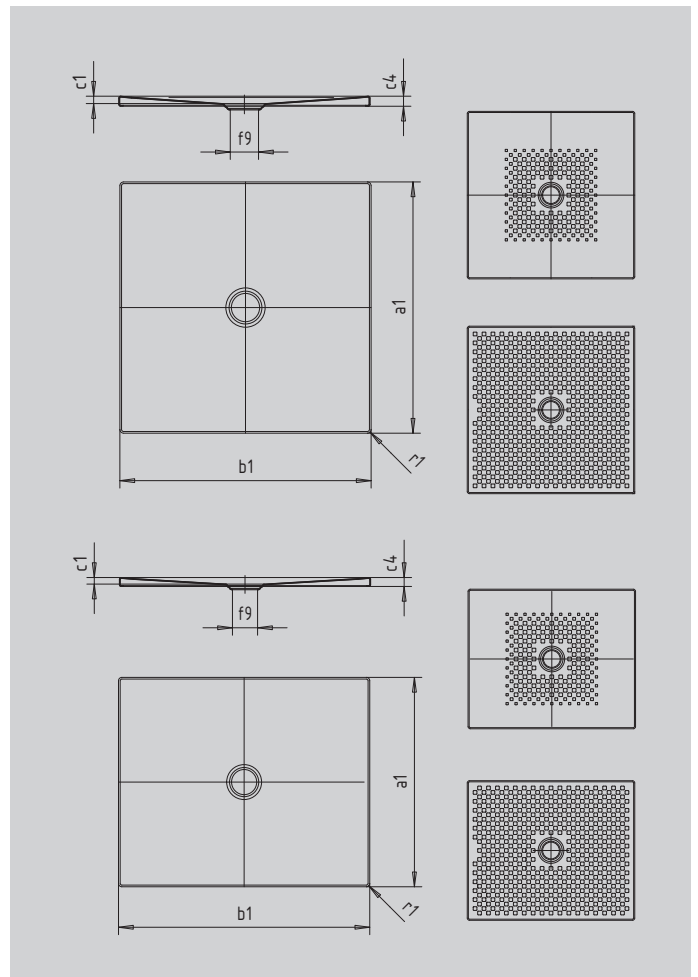

SCONA

- design armonioso con scarico centrale
- installabile a filo pavimento
- in acciaio smaltato KALDEWEI
- copertura dello scarico installata a filo nel piatto doccia (solo in combinazione con lo scarico KA 90)

Riproduzione simile

SECURE⁺

Modello		913
Lunghezza esterna	a_1	900 mm
Larghezza esterna	b_1	900 mm
Profondità interna	c_1	23 mm
Altezza bordo	c_4	32 mm
Altezza con supporto extra piatto	c_{16}	49 mm
Diametro foro di scarico	f_9	Ø 90 mm
Raggio esterno	r_1	12 mm
Peso netto		21 kg
Antiscivolo parziale		492 x 492 mm
Antiscivolo totale		836 x 836 mm