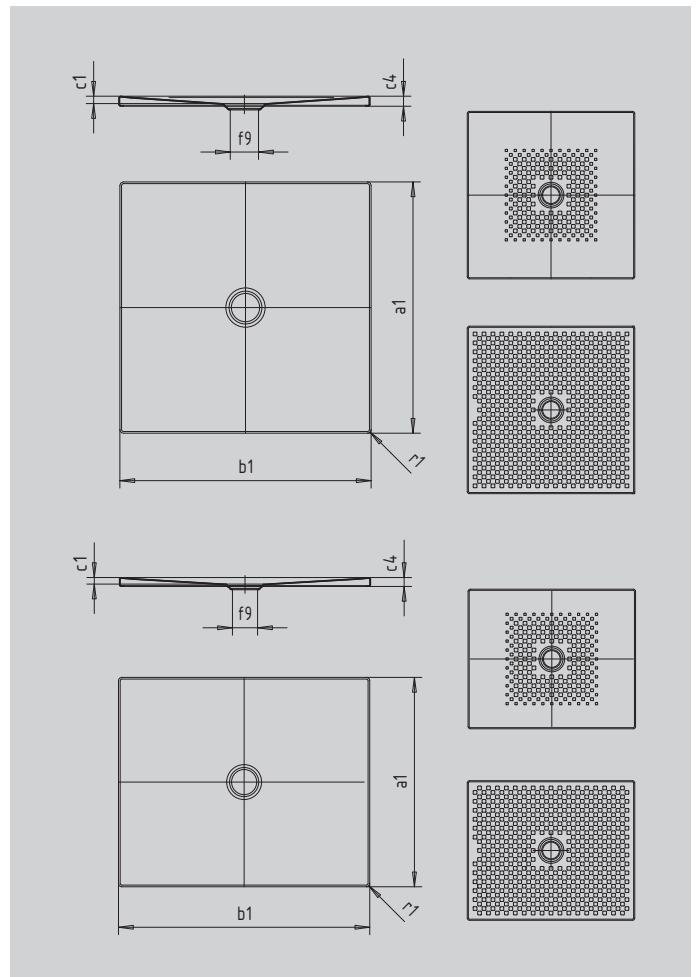

SCONA

- design armonioso con scarico centrale
- installabile a filo pavimento
- in acciaio smaltato KALDEWEI
- copertura dello scarico installata a filo nel piatto doccia (solo in combinazione con lo scarico KA 90)

Riproduzione simile

SECURE⁺

Modello		911
Lunghezza esterna	a_1	800 mm
Larghezza esterna	b_1	800 mm
Profondità interna	c_1	23 mm
Altezza bordo	c_4	32 mm
Altezza con supporto extra piatto	c_{16}	49 mm
Diametro foro di scarico	f_9	Ø 90 mm
Raggio esterno	r_1	12 mm
Peso netto		17 kg
Antiscivolo parziale		492 x 492 mm
Antiscivolo totale		740 x 740 mm