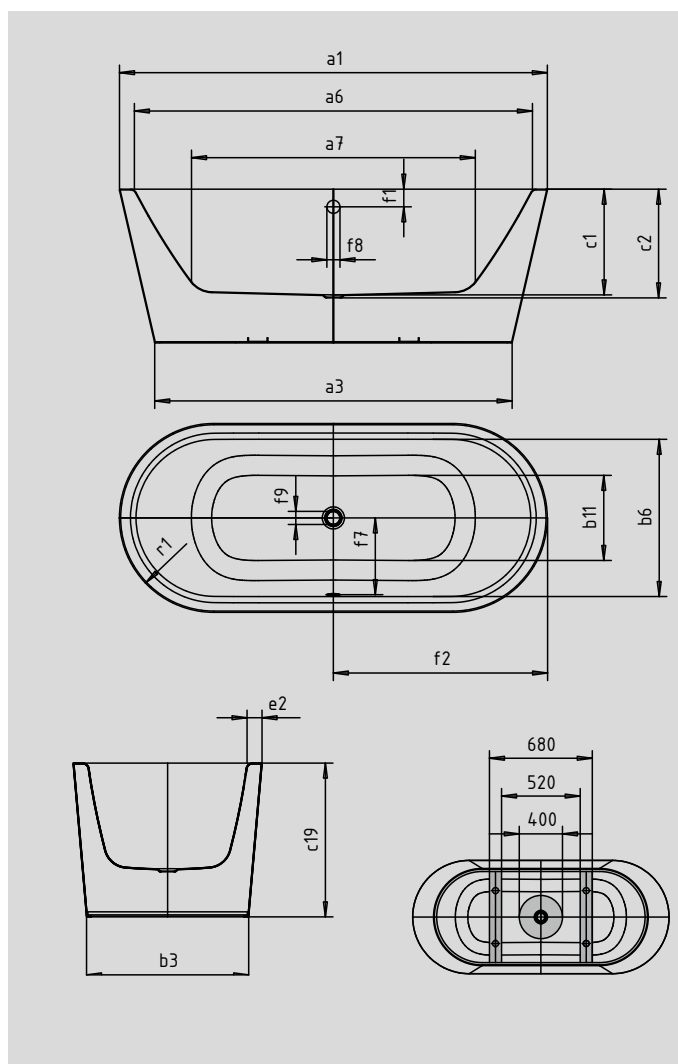

MEISTERSTÜCK CLASSIC DUO OVAL

- la baignoire îlot monobloc sans joints en acier émaillé KALDEWEI.
- forme archétypale de la baignoire îlot à contours ovales et lignes extérieures coniques. avec ses rebords étroits, la baignoire diffuse un aspect harmonieux
- les deux dossier ergonomiques et confortables et l'écoulement/le trop-plein centraux permettent un agréable bain à deux
- la Meisterstück peut en option être équipée de l'effet perlant, évitement facile à nettoyer durable, ainsi que de la bonde d'écoulement et de trop-plein assortie COMFORT LEVEL de KALDEWEI.

Similaire aux illustrations

Réf.		1113	1111
Longueur extérieure	a ₁	1700	1800 mm
Longueur extérieure (bas)	a ₃	1418	1518 mm
Longueur intérieure (haut)	a ₆	1580	1680 mm
Longueur intérieure (bas)	a ₇	1130	1230 mm
Largeur extérieure	b ₁	750	800 mm
Largeur extérieure (bas)	b ₃	643	693 mm
Largeur intérieure (haut)	b ₆	630	680 mm
Largeur intérieure (bas)	b ₁₁	500	550 mm
Profondeur intérieure	c ₁	420	420 mm
Profondeur, orifice d'écoulement inclus	c ₂	430	430 mm
Hauteur de baignoire	c ₁₉	610	610 mm
Largeur du rebord côté pieds	e ₁	60	60 mm
Largeur de rebord grand côté	e ₂	60	60 mm
Distance arête supérieure / centre trop-plein	f ₁	70	70 mm
Distance bord baignoire / centre orifice d'écoulement	f ₂	850	900 mm
Distance centre orifice d'écoulement / centre trop-plein	f ₇	305	330 mm
Diamètre trop-plein	f ₈	52	52 mm
Diamètre orifice d'écoulement	f ₉	52	52 mm
Rayon extérieur	r ₁	375	400 mm
Volume utile** en litres		124	158

Sous réserve de modifications techniques, de tolérances et d'erreurs liées à la fabrication. Similaire aux illustrations.
** Volume utile = volume total moins environ 70 litres.

KALDEWEI