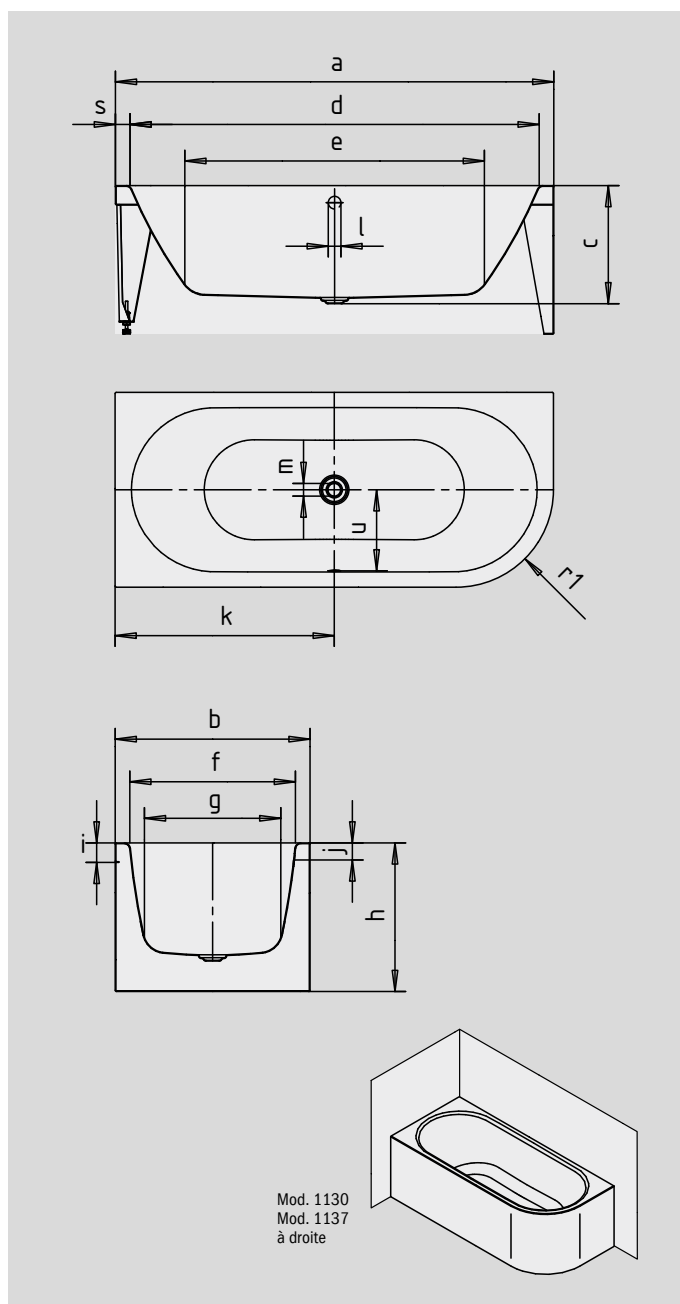

MEISTERSTÜCK

CENTRO DUO 1 DROITE

INSTALLATION EN ANGLE À DROITE

- Baignoire en acier émaillé de qualité supérieure avec solution d'habillage émaillé des 2 côtés
- Spécialement conçue pour une installations en angle
- Disponible en version à gauche ou à droite
- Revêtement avec effet perlant exclusif
- Cette baignoire se caractérise par sa simplicité très pure et son élégance sobre
- Cache-bonde et volant de trop-plein émaillés intégrés dans le design de la baignoire (également disponible avec fonction de remplissage)
- En acier émaillé KALDEWEI
- à combiner avec les vasques CENTRO (voir page 300) et les receveurs SCONA (voir page 224)

Photo d'exemple

N° du modèle		1130	1137
Longueur extérieure	a	1700	1800 mm
Largeur extérieure	b	750	800 mm
Profondeur	c	485	485 mm
Longueur intérieure (haut)	d	1580	1680 mm
Longueur intérieure (bas)	e	1130	1230 mm
Largeur intérieure (haut)	f	630	680 mm
Largeur intérieure (bas)	g	510	560 mm
Hauteur de baignoire	h	610	610 mm
Hauteur du rebord	i	80	80 mm
Distance arête supérieure/centre du trop-plein	j	70	70 mm
Distance bord/centre de la bonde	k	850	900 mm
Diamètre trop-plein	l	52	52 mm
Diamètre bonde	m	52	52 mm
Rayon extérieur	r ₁	375	400 mm
Largeur du rebord (côté pieds, grand côté)	s	60	60 mm
Distance centre de la bonde/centre du trop-plein	u	307	332 mm
Volume utile** en litres		156	195
Poids de la baignoire émaillée en kg		99	108
Diamètre de raccordement évacuation		40/50	40/50 mm
Raccordement remplissage par trop-plein		1/2"	1/2"

Sous réserve de modifications techniques, de tolérances et d'erreurs liées à la fabrication. Photo d'exemple.
 ** Volume utile = volume total moins environ 70 l.