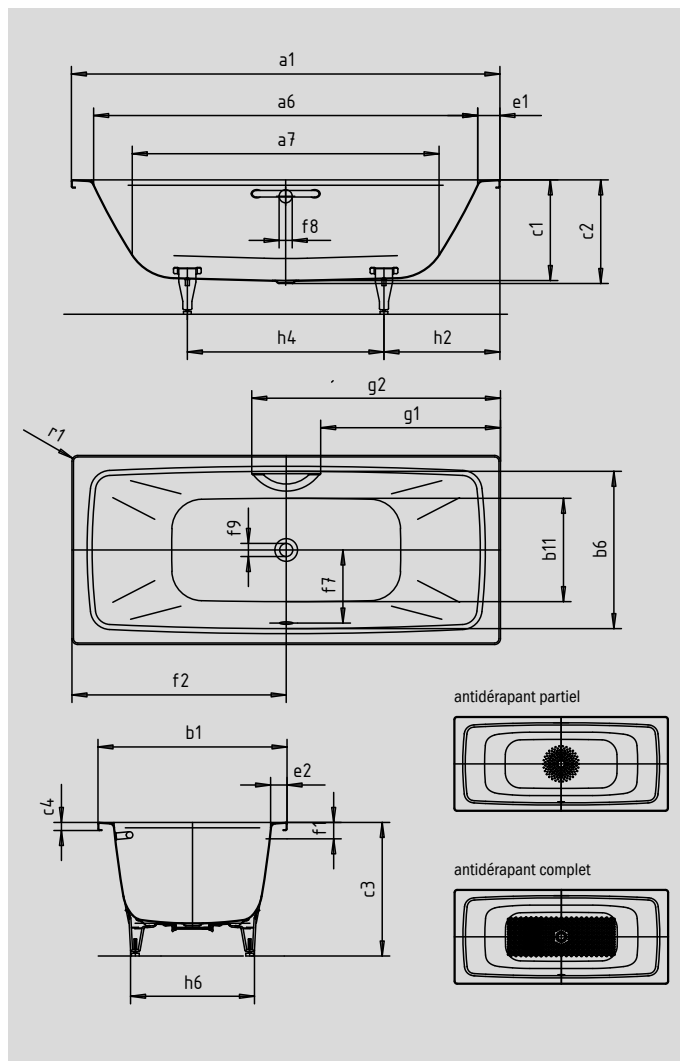

CAYONO DUO

- baignoire encastrée
- baignoire rectangulaire moderne, forme rectiligne et rayons étroits
- parfait complément à la gamme CAYONO
- deux dossierers et l'écoulement/le trop-plein centraux permettent un agréable bain à deux
- espace intérieur spacieux pour un confort élevé en position allongée
- en acier émaillé KALDEWEI

similaire aux illustrations

Réf.		724	725
Longueur extérieure	a ₁	1700	1800 mm
Longueur intérieure (haut)	a ₆	1540	1640 mm
Longueur intérieure (bas)	a ₇	1220	1320 mm
Largeur extérieure	b ₁	750	800 mm
Largeur intérieure (haut)	b ₆	624	674 mm
Largeur intérieure (bas)	b ₁₁	410	460 mm
Profondeur intérieure	c ₁	400	400 mm
Profondeur, orifice d'écoulement inclus	c ₂	410	410 mm
Hauteur, pieds inclus	c ₃	545-580	539-573 mm
Hauteur du rebord	c ₄	32	32 mm
Largeur du rebord côté pieds	e ₁	80	80 mm
Largeur de rebord grand côté	e ₂	63	63 mm
Distance arête supérieure / centre trop-plein	f ₁	65	65 mm
Distance bord baignoire / centre orifice d'écoulement	f ₂	850	900 mm
Distance centre orifice d'écoulement / centre trop-plein	f ₇	305	330 mm
Diamètre trop-plein	f ₈	52	52 mm
Diamètre orifice d'écoulement	f ₉	52	52 mm
Distance bord côté pieds / début de poignée	g ₁	713	763 mm
Distance bord côté pieds / extrémité de poignée	g ₂	987	1037 mm
Distance côté pied bord / milieu du pied	h ₂	513	526 mm
Distance entre les pieds	h ₄	675	749 mm
Largeur de pied max.	h ₆	475	526 mm
Rayon extérieur	r ₁	23	23 mm
Volume utile** en litres		130	160
Poids de la baignoire émaillée en kg		50	56
Antidérapant partiel		∅ 289	∅ 435 mm
Antidérapant complet		855 x 315	935 x 375 mm