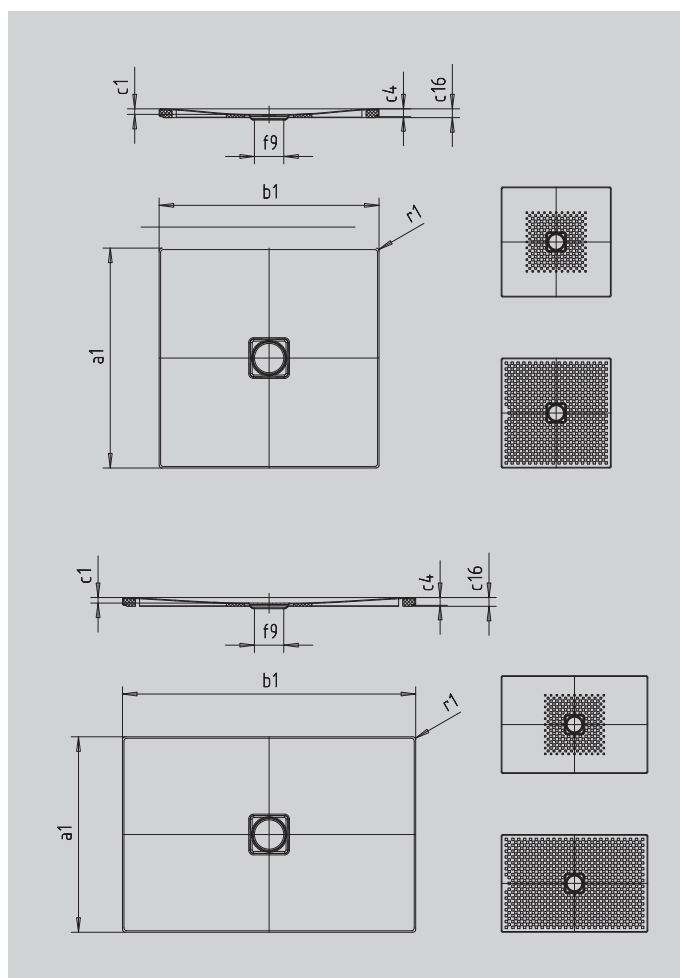

# CONOFLAT AVEC SUPPORT EXTRAPLAT

- Design limpide, épuré
- Confort maximum grâce au couvercle de bonde plat, émaillé, inséré à fleur dans le plan de douche
- Fabriqué en acier émaillé KALDEWEI
- Le complément idéal de votre baignoire CONODUO et de votre vasque CONO
- Design Sottsass Associati

Photo non contractuelle

SECURE<sup>+</sup>

Modèle		784
Longueur extérieure	$a_1$	900 mm
Largeur extérieure	$b_1$	1000 mm
Profondeur intérieure	$c_1$	23 mm
Hauteur du rebord	$c_4$	32 mm
Hauteur receveur + support extraplat	$c_{16}$	37 mm
Diamètre bonde	$f_9$	Ø 120 mm
Rayon extérieur	$r_1$	12 mm
Poids net		23 kg
Émaillage antidérapant partiel		492 x 492 mm
Émaillage antidérapant complet		836 x 932 mm
SECURE PLUS		toute la surface