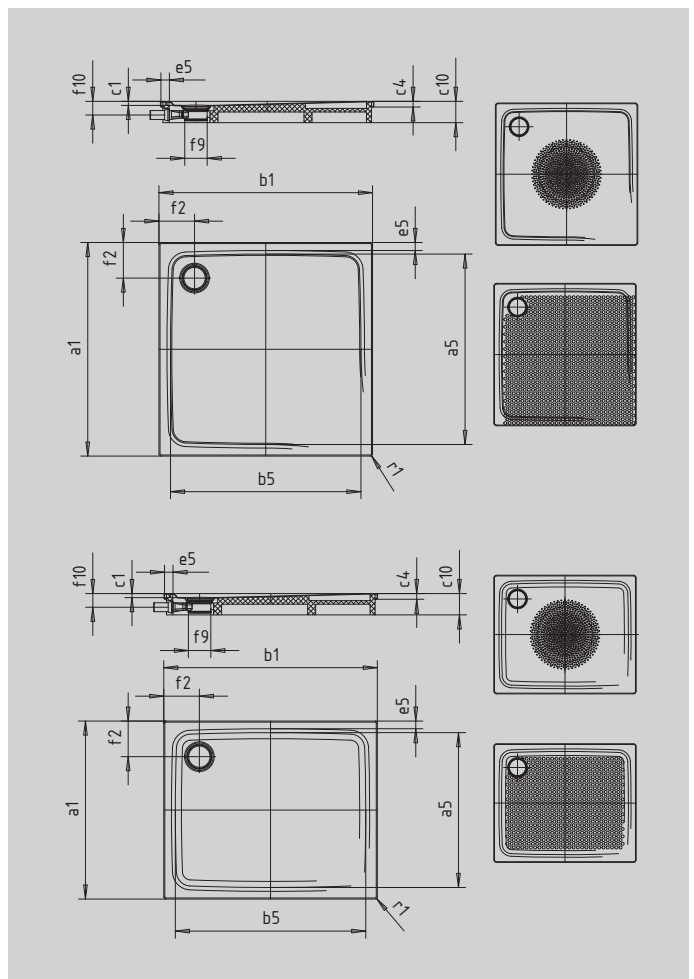

SUPERPLAN PLUS

- Design puriste et élégant
- Possibilité de montage entièrement de plain-pied
- Très grand confort grâce à un couvercle de bonde émaillé plat, encastré de manière affleurante dans le receveur de douche
- En acier émaillé KALDEWEI

Photo non contractuelle

SECURE⁺

Modèle		486
Longueur extérieure	a ₁	1200 mm
Longueur intérieure	a ₅	1070 mm
Largeur extérieure	b ₁	1200 mm
Largeur intérieure	b ₅	1070 mm
Profondeur intérieure	c ₁	25 mm
Hauteur du rebord	c ₄	32 mm
Hauteur receveur + support extraplat	c ₁₆	49 mm
Hauteur de montage receveur + vidage KA 120	c ₁₇	109 mm
Largeur du rebord	e ₅	50 mm
Distance bord baignoire / centre orifice d'écoulement	f ₂	200 mm
Diamètre bonde	f ₉	Ø 120 mm
Hauteur de raccordement du siphon	f ₁₀	78 mm
Rayon extérieur	r ₁	12 mm
Poids net		37 kg
Diamètre emailage antidérapant partiel		Ø 588 mm
Emailage antidérapant complet		1060 x 1105 mm
SECURE PLUS		toute la surface