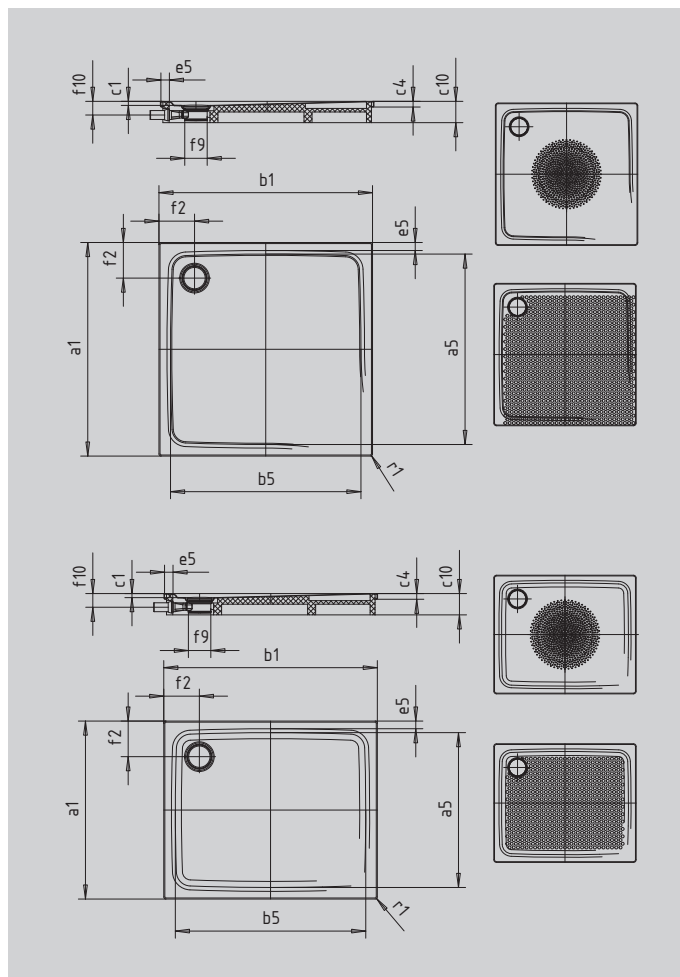

SUPERPLAN PLUS

- Design puriste et élégant
- Possibilité de montage entièrement de plain-pied
- Très grand confort grâce à un couvercle de bonde émaillé plat, encastré de manière affleurante dans le receveur de douche
- En acier émaillé KALDEWEI

Photo non contractuelle

SECURE⁺

Modèle		484
Longueur extérieure	a ₁	900 mm
Longueur intérieure	a ₅	790 mm
Largeur extérieure	b ₁	1200 mm
Largeur intérieure	b ₅	1090 mm
Profondeur intérieure	c ₁	25 mm
Hauteur du rebord	c ₄	32 mm
Hauteur receveur + support extraplat	c ₁₆	49 mm
Hauteur de montage receveur + vidage KA 120	c ₁₇	109 mm
Largeur du rebord	e ₅	50 mm
Distance bord baignoire / centre orifice d'écoulement	f ₂	200 mm
Diamètre bonde	f ₉	Ø 120 mm
Hauteur de raccordement du siphon	f ₁₀	78 mm
Rayon extérieur	r ₁	12 mm
Poids net		28 kg
Diamètre emailage antidérapant partiel		Ø 588 mm
Emailage antidérapant complet		649 x 997 mm
SECURE PLUS		toute la surface