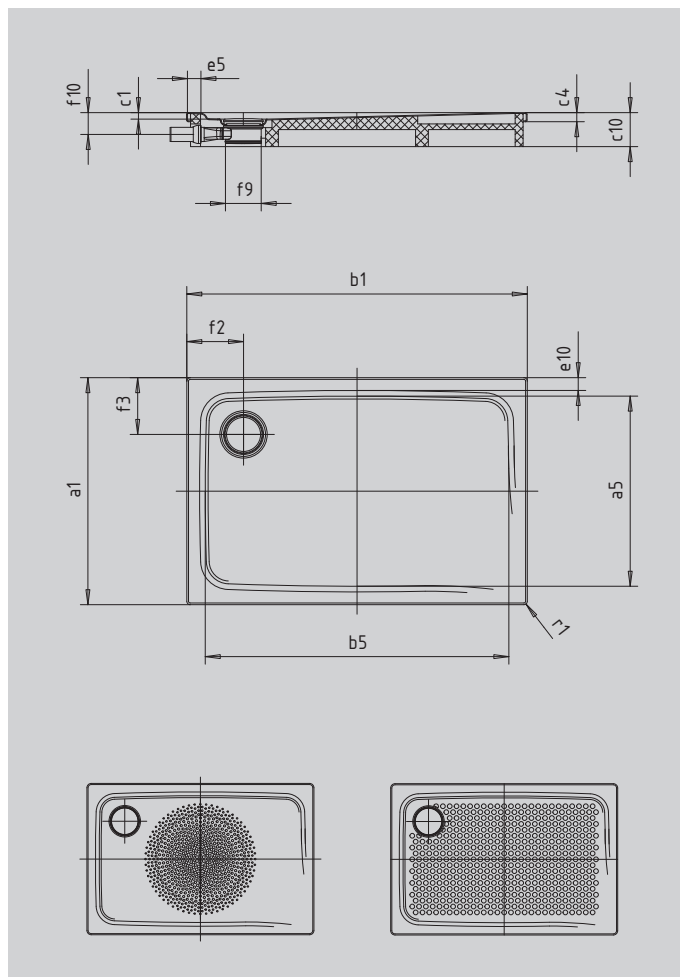

# SUPERPLAN PLUS

- Design puriste et élégant
- Possibilité de montage entièrement de plain-pied
- Très grand confort grâce à un couvercle de bonde émaillé plat, encastré de manière affleurante dans le receveur de douche
- En acier émaillé KALDEWEI

Photo non contractuelle

SECURE<sup>+</sup>

Modèle		483
Longueur extérieure	$a_1$	800 mm
Longueur intérieure	$a_5$	700 mm
Largeur extérieure	$b_1$	1200 mm
Largeur intérieure	$b_5$	1100 mm
Profondeur intérieure	$c_1$	25 mm
Hauteur du rebord	$c_4$	32 mm
Hauteur de montage receveur + vidage KA 120	$c_{17}$	109 mm
Largeur du rebord	$e_{10}; e_5$	50; 50 mm
Diamètre bonde	$f_9$	Ø 120 mm
Hauteur de raccordement du siphon	$f_{10}$	78 mm
Distance bord produit/ centre orifice d'écoulement	$f_2; f_3$	200; 200 mm
Rayon extérieur	$r_1$	12 mm
Poids net		25 kg
Diamètre emailage antidérapant partiel		Ø 588 mm
Emailage antidérapant complet		586 x 997 mm
SECURE PLUS		toute la surface