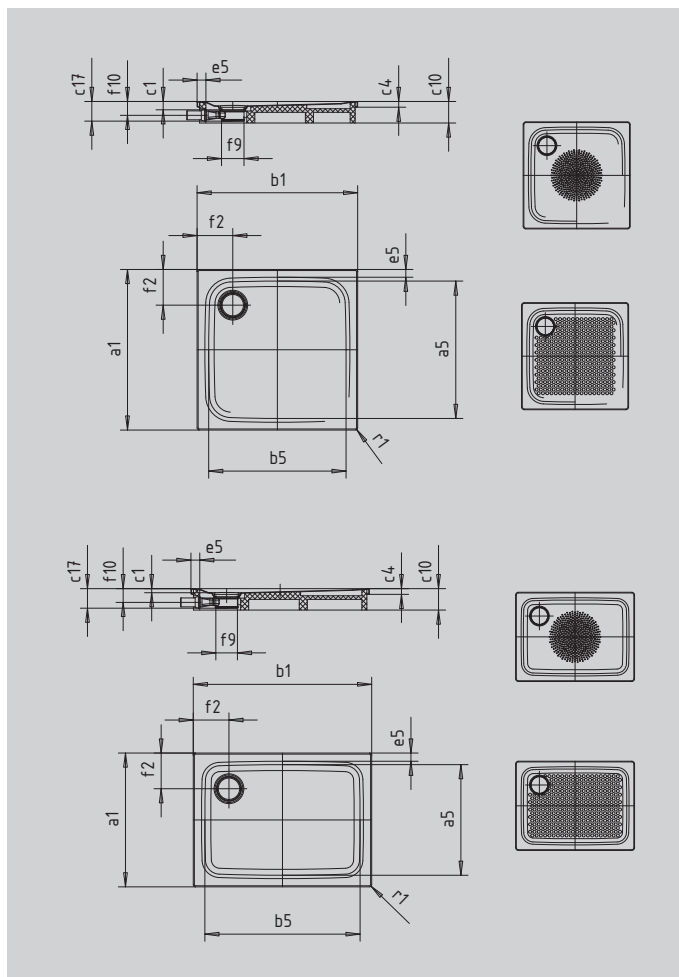

# SUPERPLAN PLUS

- Design puriste et élégant
- Possibilité de montage entièrement de plain-pied
- Très grand confort grâce à un couvercle de bonde émaillé plat, encastré de manière affleurante dans le receveur de douche
- En acier émaillé KALDEWEI

Photo non contractuelle

SECURE<sup>+</sup>

Modèle		477
Longueur extérieure	a <sub>1</sub>	800 mm
Longueur intérieure	a <sub>5</sub>	700 mm
Largeur extérieure	b <sub>1</sub>	1000 mm
Largeur intérieure	b <sub>5</sub>	900 mm
Profondeur intérieure	c <sub>1</sub>	25 mm
Hauteur du rebord	c <sub>4</sub>	32 mm
Hauteur receveur + support à carreler	c <sub>10</sub>	120 mm
Hauteur receveur + support extraplat	c <sub>16</sub>	49 mm
Hauteur de montage receveur + vidage KA 120	c <sub>17</sub>	109 mm
Largeur du rebord	e <sub>5</sub>	50 mm
Distance bord baignoire / centre orifice d'écoulement	f <sub>2</sub>	200 mm
Diamètre bonde	f <sub>9</sub>	Ø 120 mm
Hauteur de raccordement du siphon	f <sub>10</sub>	78 mm
Rayon extérieur	r <sub>1</sub>	12 mm
Poids net		22 kg
Diamètre émaillage antidérapant partiel		Ø 435 mm
Émaillage antidérapant complet		586 x 781 mm
SECURE PLUS		toute la surface