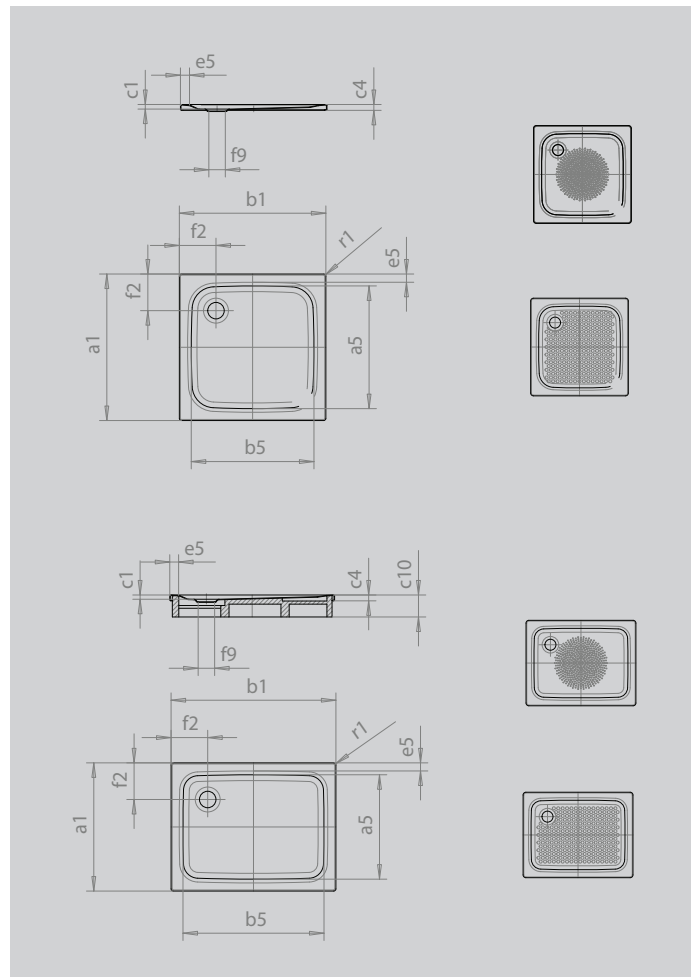

SUPERPLAN

- Design élégant
- En acier émaillé KALDEWEI
- Couvercle de bonde intégré à fleur de la surface de douche (uniquement en association avec les bondes KA 90)

Photo non contractuelle

SECURE⁺

Modèle		385
Longueur extérieure	a ₁	750 mm
Longueur intérieure	a ₅	650 mm
Largeur extérieure	b ₁	800 mm
Largeur intérieure	b ₅	700 mm
Profondeur intérieure	c ₁	25 mm
Hauteur du rebord	c ₄	32 mm
Hauteur receveur + support extraplat	c ₁₆	49 mm
Largeur du rebord	e ₁₀ ; e ₅	50; 50 mm
Diamètre bonde	f ₉	Ø 90 mm
Distance bord produit/ centre orifice d'écoulement	f ₂ ; f ₃	200; 200 mm
Rayon extérieur	r ₁	12 mm
Poids net		16 kg
Diamètre emailage antidérapant partiel		Ø 435 mm
Emailage antidérapant complet		524 x 565 mm
SECURE PLUS		toute la surface