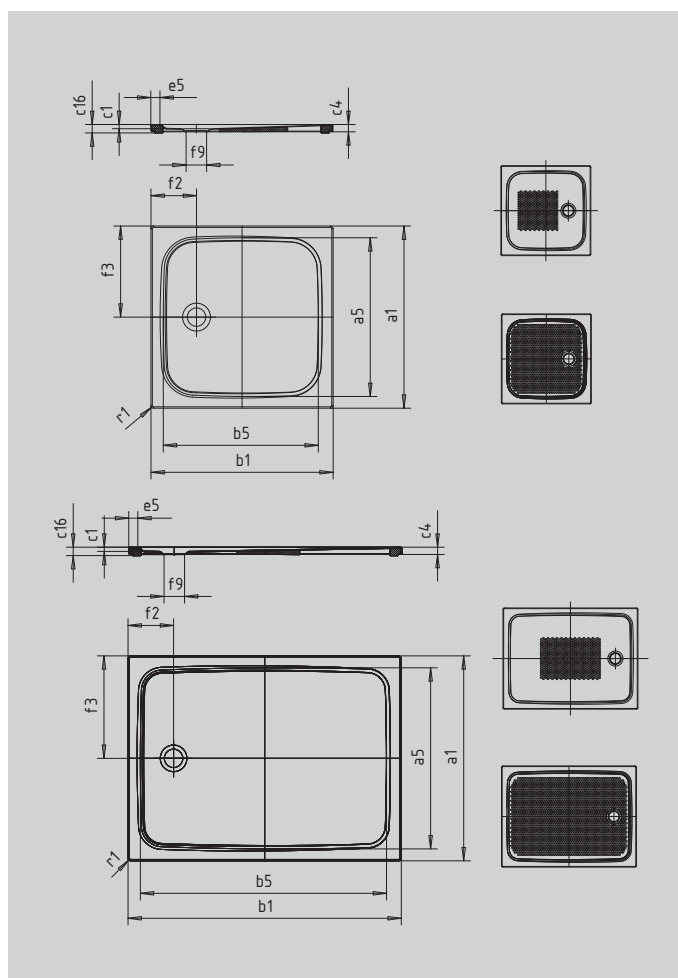

# CAYONOPLAN AVEC SUPPORT EXTRAPLAT

- Douche de plain-pied
- Design classique avec rebord surélevé sur tout le pourtour
- Parfait complément de la gamme CAYONO
- surface généreuse grâce à l'écoulement centré sur le petit coté
- En acier émaillé KALDEWEI

Photo non contractuelle

SECURE<sup>+</sup>

Modèle		2262
Longueur extérieure	$a_1$	800 mm
Longueur intérieure	$a_5$	690 mm
Largeur extérieure	$b_1$	1200 mm
Largeur intérieure	$b_5$	1090 mm
Profondeur intérieure	$c_1$	18 mm
Hauteur du rebord	$c_4$	32 mm
Hauteur receveur + support extraplat	$c_{16}$	37 mm
Largeur du rebord	$e_5$	50 mm
Diamètre bonde	$f_9$	Ø90 mm
Distance bord produit/ centre orifice d'écoulement	$f_2; f_3$	200; 400 mm
Rayon extérieur	$r_1$	12 mm
Poids net		25 kg
Émaillage antidérapant partiel		375 x 535 mm
Émaillage antidérapant complet		615 x 1035 mm
SECURE PLUS		toute la surface