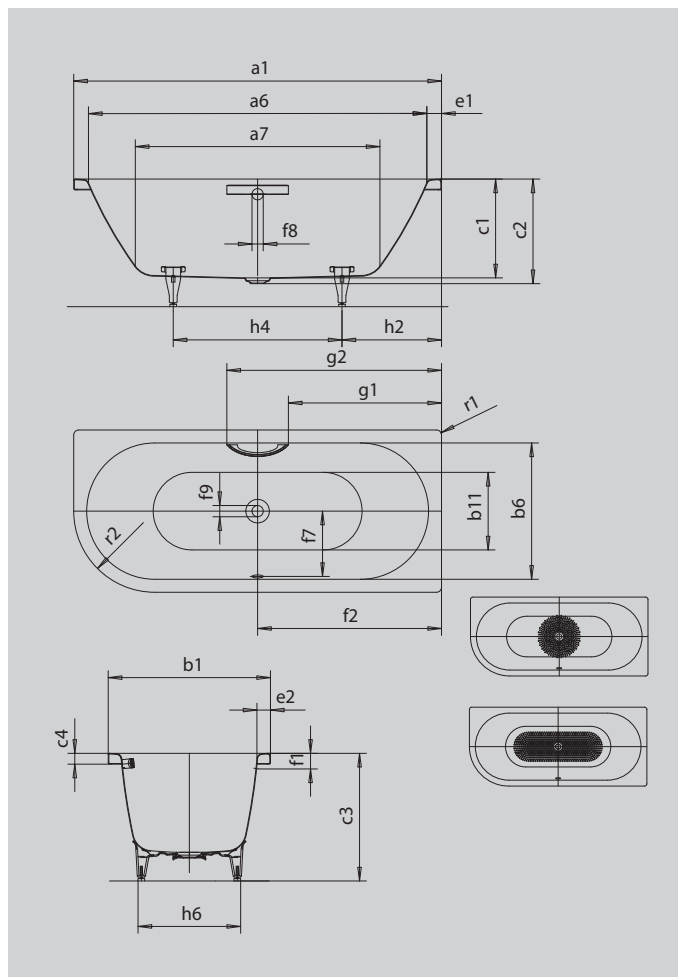

CENTRO DUO 1 À GAUCHE

- Ces baignoires se distinguent par leur extrême simplicité et leur élégance sobre
- Cache bonde et volant de trop plein émaillés intégrés au design des baignoires (aussi avec fonction de remplissage intégrée)
- Le bain à deux: deux dossierers inclinés identiques et bonde centrale
- En acier émaillé KALDEWEI

Photo non contractuelle

Modèle		136
Longueur extérieure	a ₁	1800 mm
Longueur intérieure (haut)	a ₆	1680 mm
Longueur intérieure (bas)	a ₇	1230 mm
Largeur extérieure	b ₁	800 mm
Largeur intérieure (haut)	b ₆	680 mm
Largeur intérieure (bas)	b ₁₁	560 mm
Profondeur intérieure	c ₁	460 mm
Profondeur rebord - trou d'évacuation	c ₂	485 mm
Hauteur pieds inclus	c ₃	595 - 630 mm
Hauteur du rebord	c ₄	50 mm
Largeur du rebord côté pied ; grand côté	e ₁ ; e ₂	60; 60 mm
Distance arête supérieure / milieu trop-plein	f ₁	70 mm
Distance bord baignoire / centre orifice d'écoulement	f ₂	900 mm
Distance milieu du trou d'évacuation / milieu trop-plein	f ₇	332 mm
Diamètre trop-plein	f ₈	Ø 52 mm
Diamètre bonde	f ₉	Ø 52 mm
Distance bord baignoire (côté pieds) / début de poignée	g ₁	758 mm
Distance bord baignoire (côté pieds) / extrémité de poignée	g ₂	1042 mm
Distance côté pied bord / milieu du pied	h ₂	600 mm
Distance entre les pieds	h ₄	600 mm
Largeur entre les pieds max.	h ₆	540 mm
Rayon extérieur	r ₁	23 mm
Rayon extérieur	r ₂	400 mm
Volume utile		195 l
Poids net		56 kg
Piètement		5032
Diamètre emailage antidérapant partiel		Ø 435 mm
Emailage antidérapant complet		900 x 300 mm