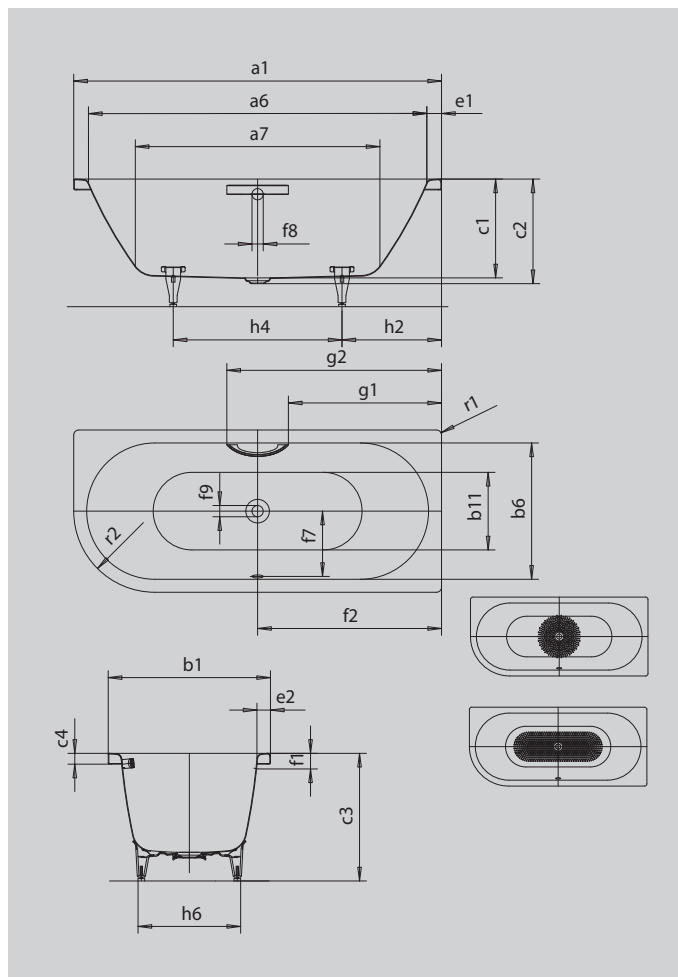

CENTRO DUO 1 À GAUCHE

- Ces baignoires se distinguent par leur extrême simplicité et leur élégance sobre
- Cache bonde et volant de trop plein émaillés intégrés au design des baignoires (aussi avec fonction de remplissage intégrée)
- Le bain à deux: deux dossierers inclinés identiques et bonde centrale
- En acier émaillé KALDEWEI

Photo non contractuelle

Modèle		129
Longueur extérieure	a ₁	1700 mm
Longueur intérieure (haut)	a ₆	1580 mm
Longueur intérieure (bas)	a ₇	1130 mm
Largeur extérieure	b ₁	750 mm
Largeur intérieure (haut)	b ₆	630 mm
Largeur intérieure (bas)	b ₁₁	510 mm
Profondeur intérieure	c ₁	460 mm
Profondeur rebord - trou d'évacuation	c ₂	485 mm
Hauteur pieds inclus	c ₃	605 - 640 mm
Hauteur du rebord	c ₄	50 mm
Largeur du rebord côté pied ; grand côté	e ₁ ; e ₂	60; 60 mm
Distance arête supérieure / milieu trop-plein	f ₁	70 mm
Distance bord baignoire / centre orifice d'écoulement	f ₂	850 mm
Distance milieu du trou d'évacuation / milieu trop-plein	f ₇	307 mm
Diamètre trop-plein	f ₈	Ø 52 mm
Diamètre bonde	f ₉	Ø 52 mm
Distance bord baignoire (côté pieds) / début de poignée	g ₁	708 mm
Distance bord baignoire (côté pieds) / extrémité de poignée	g ₂	992 mm
Distance côté pied bord / milieu du pied	h ₂	560 mm
Distance entre les pieds	h ₄	580 mm
Largeur entre les pieds max.	h ₆	465 mm
Rayon extérieur	r ₁	23 mm
Rayon extérieur	r ₂	375 mm
Volume utile		156 l
Poids net		53 kg
Piètement		5030
Diamètre emailage antidérapant partiel		Ø 435 mm
Emailage antidérapant complet		900 x 300 mm