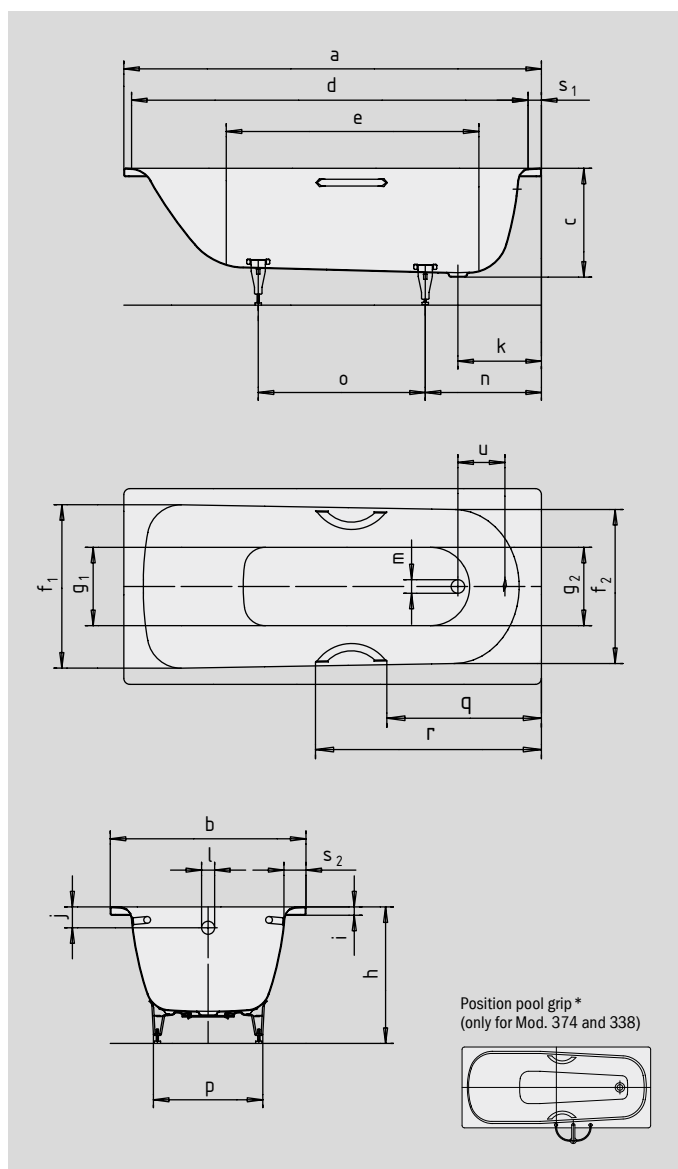

Similar illustration

Position pool grip*
(only for Mod. 374 and 338)

Model No.	360-1/330	361-1/331	362-1/332	363-1/335	371-1/334	372-1/333	373-1/336	374*/338*	375-1/337
External length	a	1400	1500	1600	1700	1700	1600	1700	1800 mm
External width	b	700	700	700	700	730	750	750	800 mm
Depth	c	410	410	410	410	410	410	430	430 mm
Internal length (top)	d	1230	1330	1430	1530	1530	1430	1530	1630 mm
Internal length (bottom)	e	850	950	1050	1150	1150	1050	1150	1200
Internal width (top)	f ₁ ; f ₂	550; 530	550; 530	550; 530	550; 530	550; 530	600; 580	600; 580	630; 560
Internal width (bottom)	g ₁ ; g ₂	390; 350	390; 350	390; 350	390; 350	390; 350	440; 400	440; 400	430; 380
Height with feet	h	545-560	545-560	545-560	545-560	545-560	545-560	545-560	555-560 mm
Height of rim	i	32	32	32	32	32	32	32	32 mm
Distance top edge to centre of overflow hole	j	63	63	63	63	63	63	63	75 mm
Distance bath edge to centre of drain hole	k	310	320	310	310	310	310	310	285 mm
Diameter of overflow hole	l	52	52	52	52	52	52	52	52 mm
Diameter of drain hole	m	52	52	52	52	52	52	52	52 mm
Distance foot end of bath edge to centre of foot	n	455	445	450	450	450	445	445	470 mm
Distance between the feet	o	445	555	600	740	740	640	750	830 mm
Max. width of feet	p	380	380	380	380	370	430	430	480 mm
Distance bath edge (foot end) to where grip/handle starts	q	484,5	534,5	584,5	634,5	634,5	584,5	634,5	684,5 mm
Distance bath edge (foot end) to where grip/handle ends	r	758,5	808,5	858,5	908,5	908,5	858,5	908,5	958,5 mm
Width of rim (foot end; lengthwise)	s ₁ ; s ₂	70; 75	70; 75	70; 75	70; 75	85; 90	70; 75	70; 75	60; 55
Distance between centre holes	u	212	222	212	212	212	218	218	221
Water volume** in litres		67	82	93	111	111	107	123	145
Weight of the enamelled bath in kg		40	40	47	48	49	47	50	55
Anti-slip		∅ 288	∅ 288	∅ 288	∅ 288	∅ 288	∅ 288	∅ 288	∅ 288 mm
Full anti-slip		600 x 220	600 x 220	600 x 220	850 x 240	850 x 240	600 x 220	900 x 300	600 x 220