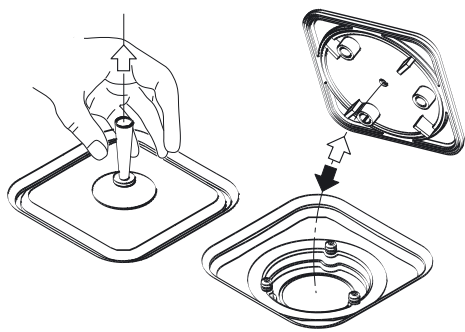

COMFORT-LEVEL PLUS CONODUO MOD. 4014

Montageanleitung / Installation Instruction

10

11

12

13

14

15

16

17

18

Für das Modell 4014 ist ein Rohrunterbrecher erforderlich.

For the model 4014 a pipe interrupter is necessary.