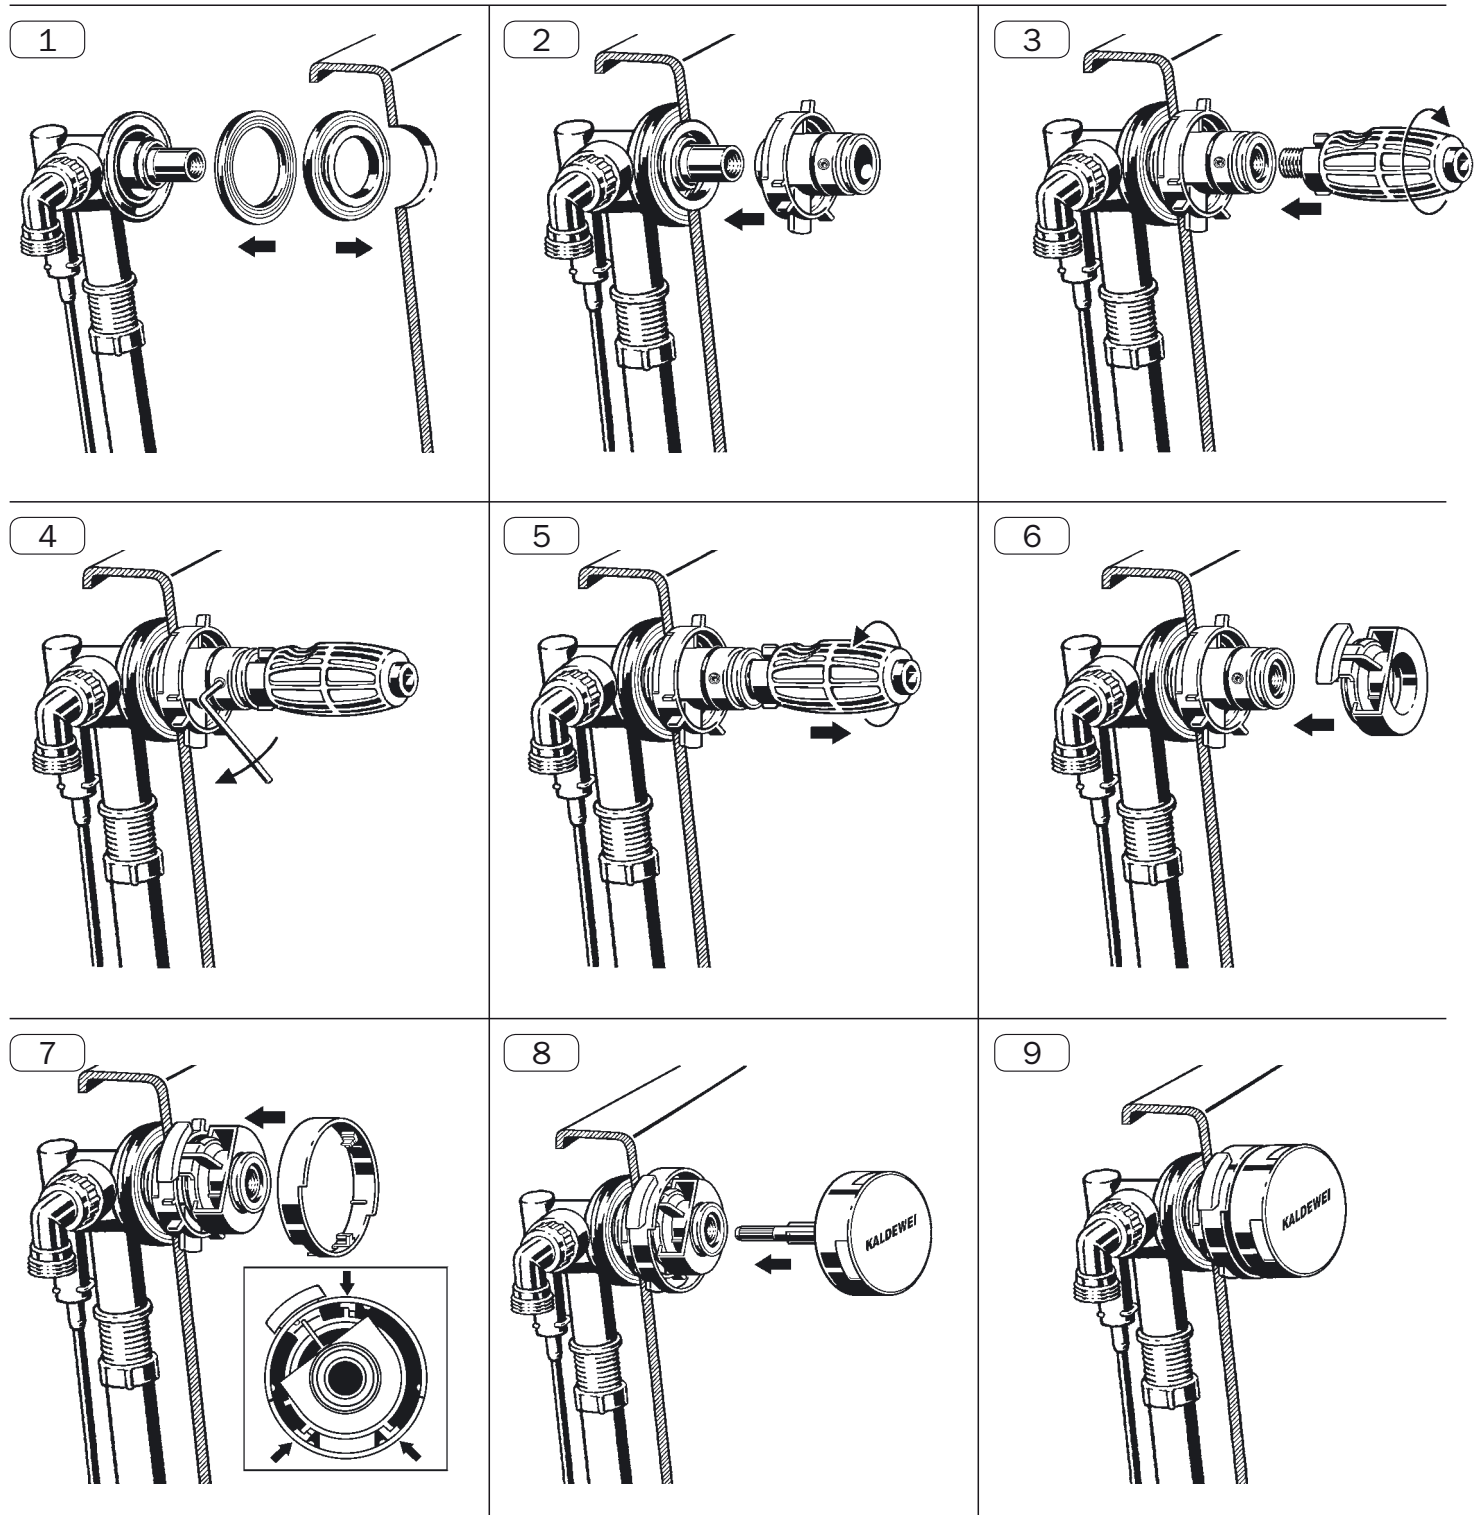

COMFORT-LEVEL PLUS CONODUO MOD. 4014

Montageanleitung / Installation Instruction

10

11

12

13

14

15

16

17

18

Für das Modell 4014 ist ein Rohrunterbrecher erforderlich.

For the model 4014 a pipe interrupter is necessary.