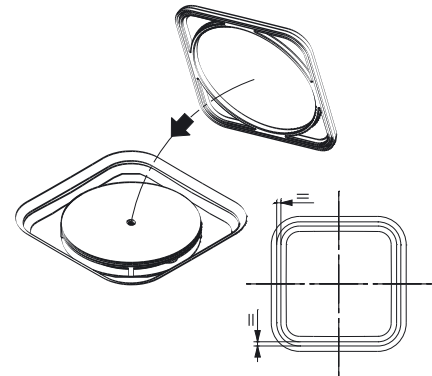

COMFORT-LEVEL PLUS CONODUO MOD. 4014

Montageanleitung / Installation Instruction

10

11

12

13

14

15

16

17

18

Für das Modell 4014 ist ein Rohrunterbrecher erforderlich.

For the model 4014 a pipe interrupter is necessary.