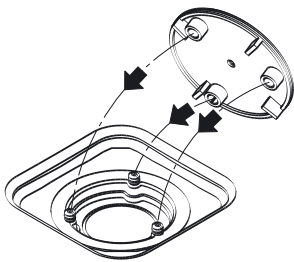

COMFORT-LEVEL PLUS CONODUO MOD. 4014

Montageanleitung / Installation Instruction

10

11

12

13

14

15

16

17

18

Für das Modell 4014 ist ein Rohrunterbrecher erforderlich.

For the model 4014 a pipe interrupter is necessary.