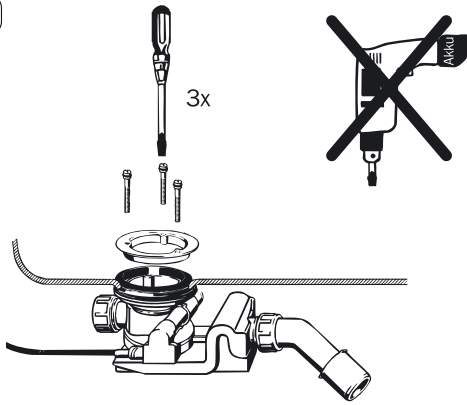

COMFORT-LEVEL PLUS CONODUO MOD. 4014

Montageanleitung / Installation Instruction

10

11

12

13

14

15

16

17

18

Für das Modell 4014 ist ein Rohrunterbrecher erforderlich.

For the model 4014 a pipe interrupter is necessary.