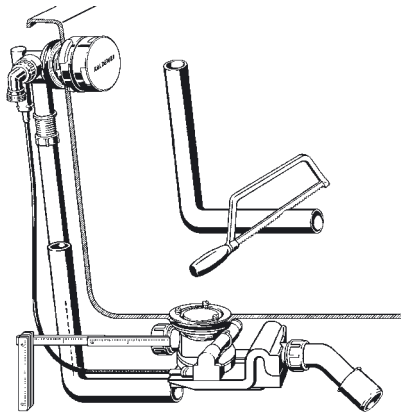

COMFORT-LEVEL PLUS CONODUO MOD. 4014

Montageanleitung / Installation Instruction

10

11

12

13

14

15

16

17

18

Für das Modell 4014 ist ein Rohrunterbrecher erforderlich.

For the model 4014 a pipe interrupter is necessary.