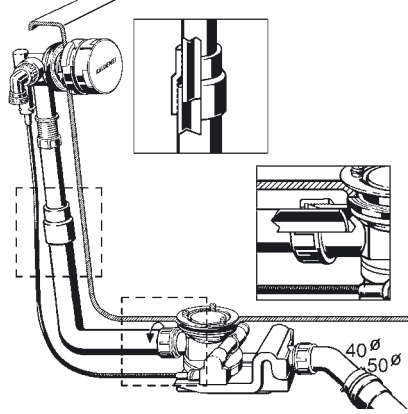

COMFORT-LEVEL PLUS CONODUO MOD. 4014

Montageanleitung / Installation Instruction

10

11

12

13

14

15

16

17

18

Für das Modell 4014 ist ein Rohrunterbrecher erforderlich.

For the model 4014 a pipe interrupter is necessary.