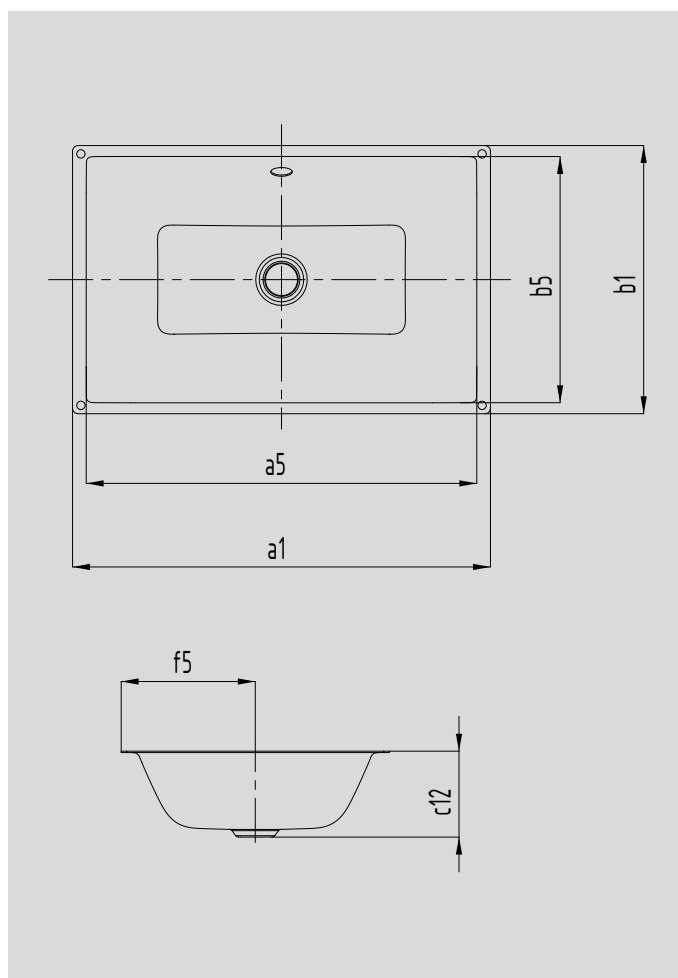

PURO UNTERBAUWASCHTISCH

- eleganter Rechteckwaschtisch in klassisch puristischem Design
- reduzierte präzise Ränder
- großzügig dimensionierter Innenraum
- klare und zeitlose Form - verewigt in langlebigem KALDEWEI Stahl-Email
- passend zur PURO Wannenserie
- designed by Anke Salomon

Abbildung ähnlich

Modell		3159	3160	3161
Äußere Länge	a_1	460	600	900 mm
Innere Länge	a_5	421	561	860 mm
Äußere Breite	b_1	385	385	385 mm
Innere Breite	b_5	354	354	354 mm
Abstand Spiegelfläche bis Unterkante Ablaufprägung	c_{12}	115	125	125 mm
Abstand Außenkante bis Mitte Ablaufloch	f_5	193	193	193 mm
Nettogewicht		5	6	9 kg