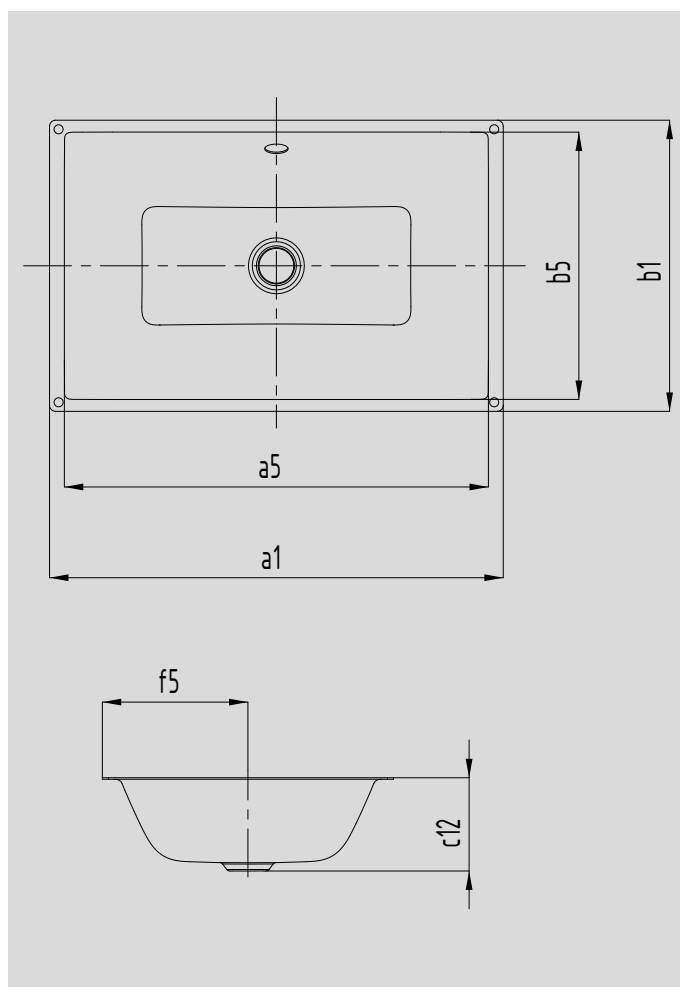

# PURO UNTERBAUWASCHTISCH

- eleganter Rechteckwaschtisch in klassisch puristischem Design
- reduzierte präzise Ränder
- großzügig dimensionierter Innenraum
- klare und zeitlose Form – verewigt in langlebigem KALDEWEI Stahl-Email
- passend zur PURO Wannenserie
- designed by Anke Salomon

Abbildungen ähnlich

Modell-Nr.		3159	3160	3161
Äußere Länge	a1	460	600	900 mm
Innere Länge	a5	421	561	860 mm
Äußere Breite	b1	385	385	385 mm
Innere Breite	b5	354	354	354 mm
Abstand Spiegelfläche bis Unterkante Ablaufprägung	c12	115	125	125 mm
Abstand Außenkante bis Mitte Ablaufloch	f5	192,5	192,5	192,5 mm
Gewicht des emaillierten Waschtisches in kg		4,6	5,8	8,9