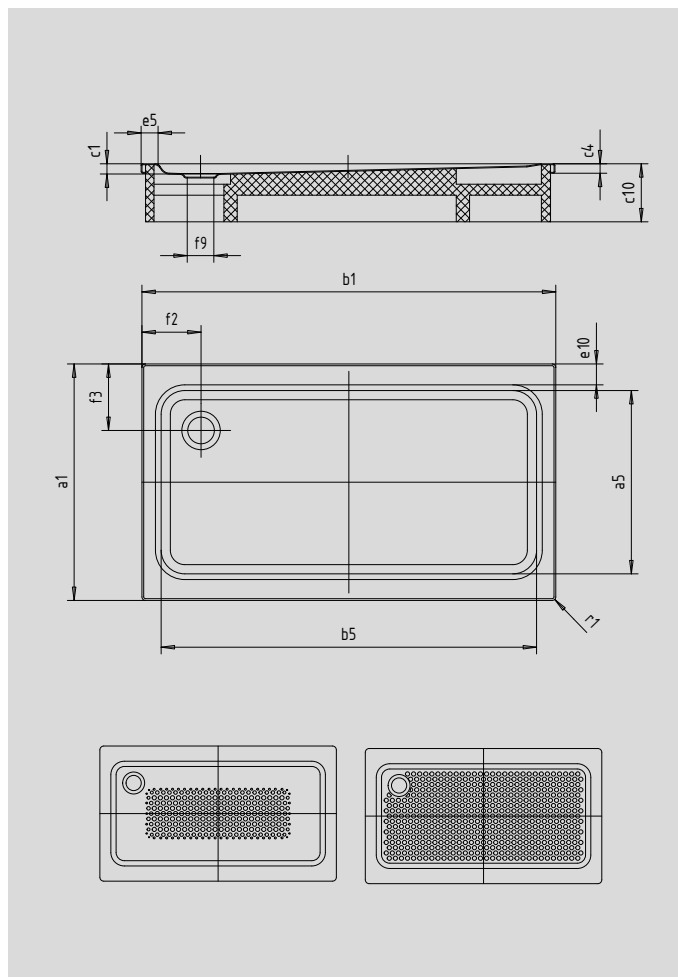

SUPERPLAN XXL

- exklusives, elegantes Design
- großzügige Abmessungen ermöglichen Duschen zu zweit
- geringe Tiefe eignet sich für bodengleichen Einbau und garantiert einen leichten Einstieg
- aus KALDEWEI Stahl-Email
- Ablaufdeckel bündig in die Duschlfläche integriert (nur in Kombination mit den Ablaufgarnituren KA 90)

Abbildung ähnlich

Modell	Gesamt-Aufbauhöhe				Bauhöhe			
	438	408	410	446	438	408	410	446
KA 90	105	119	120	120	81	81	81	81
KA 90 extraflach	94	108	109	109	70	70	70	70
KA 90 senkrecht	49	49	49	49	81	81	81	81
KA 90 ultraflach	85	99	100	100	61	61	61	61

SECURE⁺

Modell	438	408	410	446	
Äußere Länge	a ₁	900	700	750	800 mm
Innere Länge	a ₅	790	590	640	640 mm
Äußere Breite	b ₁	1300	1400	1400	1400 mm
Innere Breite	b ₅	1090	1290	1300	1300 mm
Tiefe Innen	c ₁	25	39	40	40 mm
Randhöhe	c ₄	32	32	32	32 mm
Höhe mit Wannenträger	c ₁₀	120	135	135	135 mm
Randbreite	e ₁₀ ; e ₅	50; 100	50	50	75; 50 mm
Durchmesser Ablaufloch	f ₉	Ø 90	Ø 90	Ø 90	Ø 90 mm
Abstand Wannенrand bis Mitte Ablaufloch	f ₂ ; f ₃	250; 200	200; 200	200; 200	200; 225 mm
Äußerer Radius	r ₁	12	12	12	12 mm
Nettogewicht		29	25	27	29 kg
Antislip		300 x 856	300 x 856	300 x 856	300 x 856 mm
Vollantislip		649 x 997	461 x 1177	524 x 1177	524 x 1177 mm
SECURE PLUS		Vollflächig	Vollflächig	Vollflächig	Vollflächig