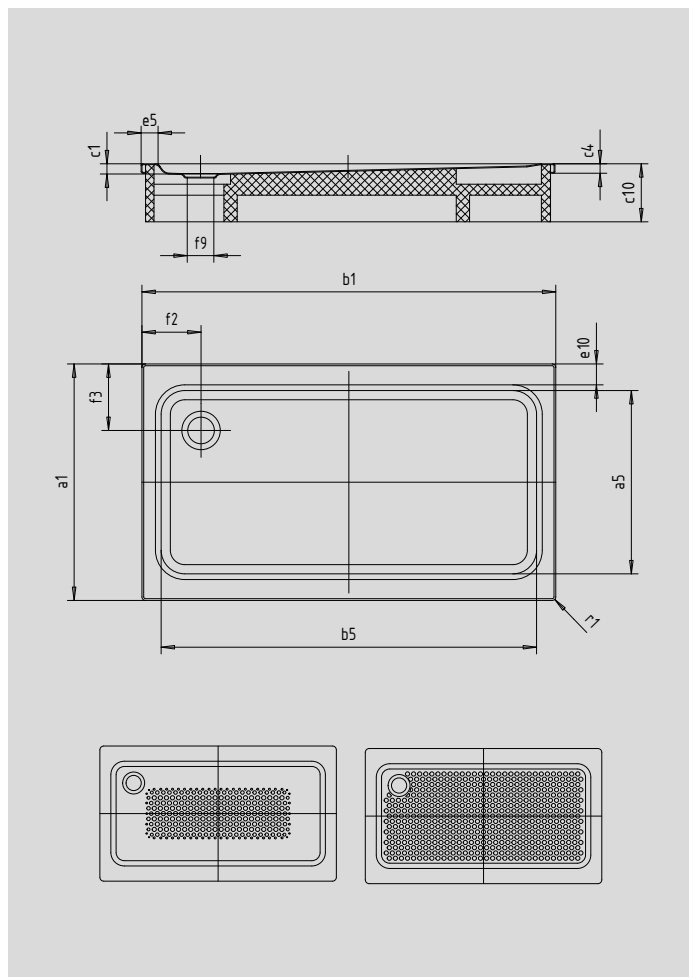

SECURE⁺

Modell	409	411	430	444
Äußere Länge	700	750	900	1000 mm
Innere Länge	590	640	790	790 mm
Äußere Breite	1700	1700	1700	1700 mm
Innere Breite	1590	1590	1590	1590 mm
Tiefe Innen	47	47	51	51 mm
Randhöhe	32	32	32	32 mm
Höhe mit Wannenträger	145	145	145	145 mm
Randbreite	50; 50	50; 50	50; 50	100; 50 mm
Durchmesser Ablaufloch	Ø 90	Ø 90	Ø 90	Ø 90 mm
Abstand Wannenrand bis Mitte Ablaufloch	200; 200	200; 200	200; 200	200; 250 mm
Äußerer Radius	12	12	12	12 mm
Nettogewicht	31	33	40	44 kg
Antislip	300 x 856	300 x 856	549 x 856	549 x 856 mm
Vollantislip	461 x 1465	524 x 1465	649 x 1465	649 x 1465 mm
SECURE PLUS	Vollflächig	Vollflächig	Vollflächig	Vollflächig