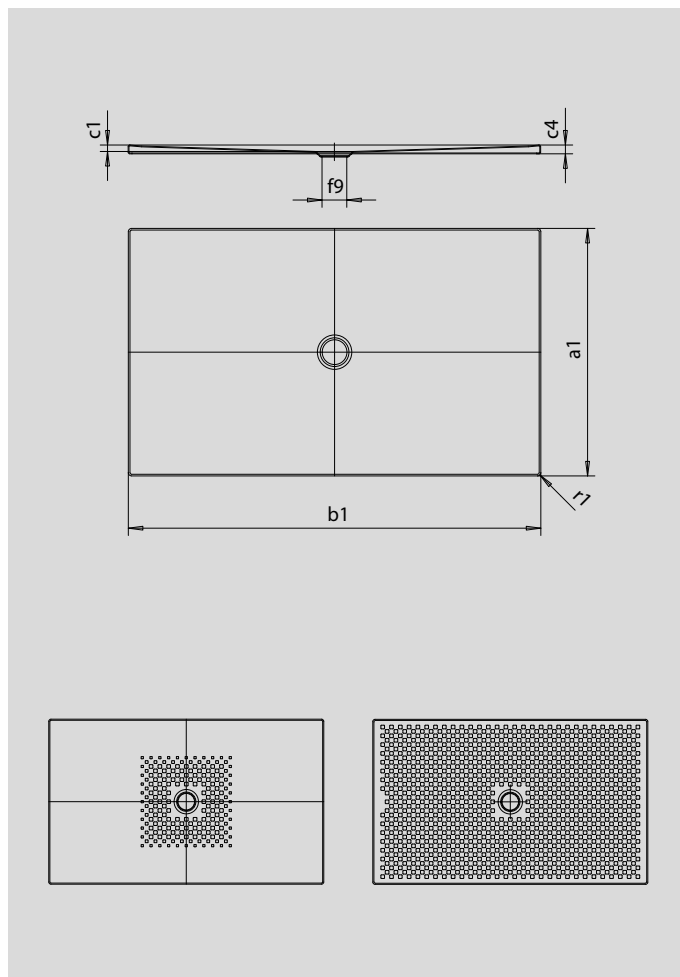

SCONA

- harmonisches Design mit zentriertem Ablauf
- absolut bodeneben einbaubar
- auch in den Farben der Coordinated Colours Collection erhältlich
- aus KALDEWEI Stahl-Email
- Ablaufdeckel bündig in die Duschkfläche integriert (nur in Kombination mit den Ablaufgarnituren KA 90)

Abbildung ähnlich

Modell	Gesamt-Aufbauhöhe						Bauhöhe					
	983	984	985	986	987	988	983	984	985	986	987	988
KA 90	103	103	103	103	103	103	81	81	81	81	81	81
KA 90 extraflach	92	92	92	92	92	92	70	70	70	70	70	70
KA 90 senkrecht	49	49	49	49	49	49	81	81	81	81	81	81
KA 90 ultraflach	83	83	83	83	83	83	61	61	61	61	61	61

SECURE⁺

Modell	983	984	985	986	987	988	
Äußere Länge	a ₁	900	1000	700	750	800	900 mm
Äußere Breite	b ₁	1500	1500	1600	1600	1600	1600 mm
Tiefe Innen	c ₁	23	23	23	23	23	23 mm
Randhöhe	c ₄	32	32	32	32	32	32 mm
Durchmesser Ablaufloch	f ₉	Ø 90	Ø 90	Ø 90	Ø 90	Ø 90	Ø 90 mm
Äußerer Radius	r ₁	12	12	12	12	12	12 mm
Nettogewicht		35	38	28	30	35	37 kg
Antislip		492 x 492	492 x 492	492 x 492	492 x 492	492 x 492	492 x 492 mm
Vollantislip		836 x 1412	932 x 1412	644 x 1508	692 x 1556	740 x 1556	836 x 1556 mm
SECURE PLUS		Vollflächig	Vollflächig	Vollflächig	Vollflächig	Vollflächig	Vollflächig