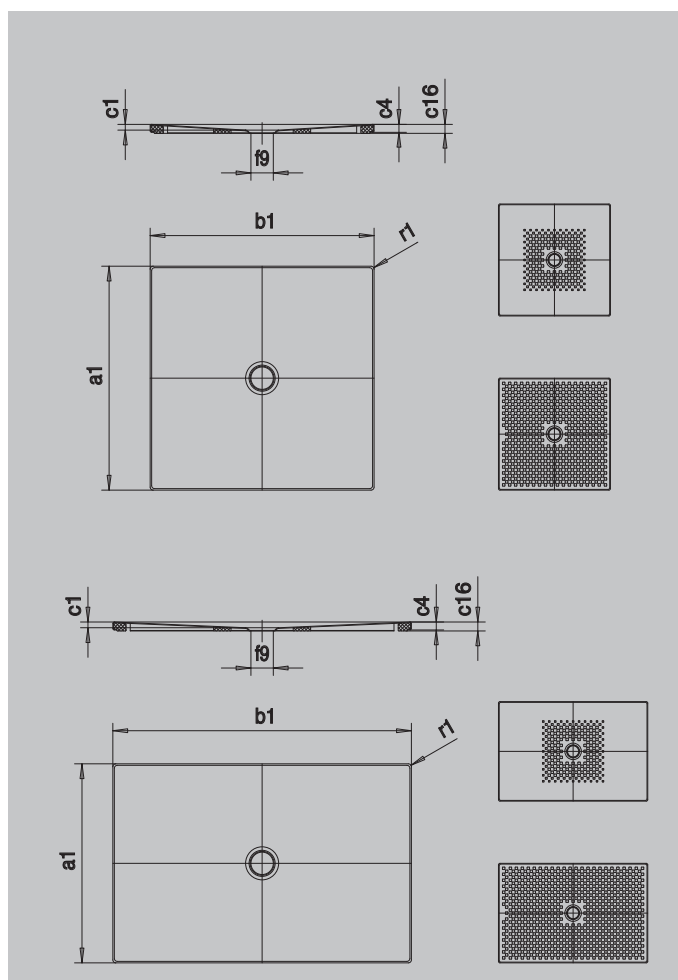

# SCONA MIT WANNENTRÄGER EXTRAFLACH

- harmonisches Design mit zentriertem Ablauf
- auch in den Farben der Coordinated Colours Collection erhältlich
- aus KALDEWEI Stahl-Email
- Ablaufdeckel bündig in die Duschkfläche integriert (nur in Kombination mit den Ablaufgarnituren KA 90)

Abbildung ähnlich

Modell	Gesamt-Aufbauhöhe						Bauhöhe					
	983	984	985	986	987	988	983	984	985	986	987	988
KA 90	103	103	103	103	103	103	81	81	81	81	81	81
KA 90 extraflach	92	92	92	92	92	92	70	70	70	70	70	70
KA 90 senkrecht	49	49	49	49	49	49	81	81	81	81	81	81
KA 90 ultraflach	83	83	83	83	83	83	61	61	61	61	61	61

SECURE<sup>+</sup>

Modell	983	984	985	986	987	988
Äußere Länge						
Äußere Breite						
Tiefe Innen						
Randhöhe						
Höhe mit Wannenträger extraflach						
Durchmesser Ablaufloch						
Äußerer Radius						
Nettogewicht						
Antislip	492 x 492	492 x 492	492 x 492	492 x 492	492 x 492	492 x 492
Vollantislip	836 x 1412	932 x 1412	644 x 1508	692 x 1556	740 x 1556	836 x 1556
SECURE PLUS	Vollflächig	Vollflächig	Vollflächig	Vollflächig	Vollflächig	Vollflächig