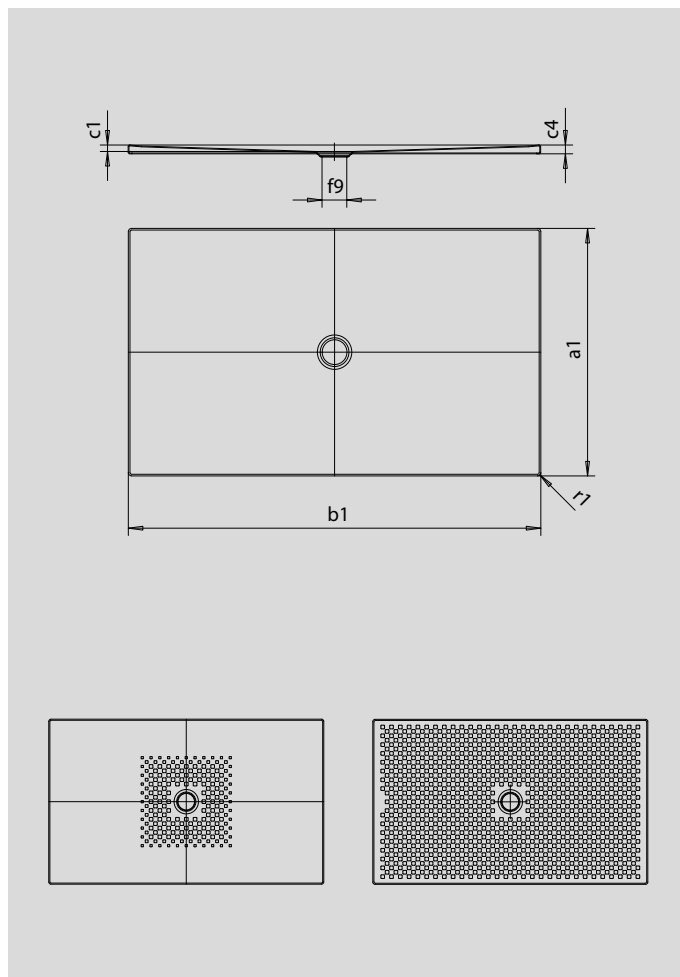

# SCONA

- harmonisches Design mit zentriertem Ablauf
- absolut bodeneben einbaubar
- auch in den Farben der Coordinated Colours Collection erhältlich
- aus KALDEWEI Stahl-Email
- Ablaufdeckel bündig in die Duschrfläche integriert (nur in Kombination mit den Ablaufgarnituren KA 90)

Abbildung ähnlich

Modell	Gesamt-Aufbauhöhe						Bauhöhe					
	976	919	977	978	979	982	976	919	977	978	979	982
KA 90	103	103	103	103	103	103	81	81	81	81	81	81
KA 90 extraflach	92	92	92	92	92	92	70	70	70	70	70	70
KA 90 senkrecht	49	49	49	49	49	49	81	81	81	81	81	81
KA 90 ultraflach	83	83	83	83	83	83	61	61	61	61	61	61

SECURE<sup>+</sup>

Modell	976	919	977	978	979	982	
Äußere Länge	a <sub>1</sub>	800	900	1000	700	750	800 mm
Äußere Breite	b <sub>1</sub>	1400	1400	1400	1500	1500	1500 mm
Tiefe Innen	c <sub>1</sub>	23	23	23	23	23	23 mm
Randhöhe	c <sub>4</sub>	32	32	32	32	32	32 mm
Durchmesser Ablaufloch	f <sub>9</sub>	Ø 90	Ø 90	Ø 90	Ø 90	Ø 90	Ø 90 mm
Äußerer Radius	r <sub>1</sub>	12	12	12	12	12	12 mm
Nettogewicht		29	31	35	28	31	33 kg
Antislip		492 x 492	492 x 492	492 x 492	492 x 492	492 x 492	492 x 492 mm
Vollantislip		740 x 1316	836 x 1316	932 x 1316	644 x 1412	692 x 1412	740 x 1412 mm
SECURE PLUS		Vollflächig	Vollflächig	Vollflächig	Vollflächig	Vollflächig	Vollflächig