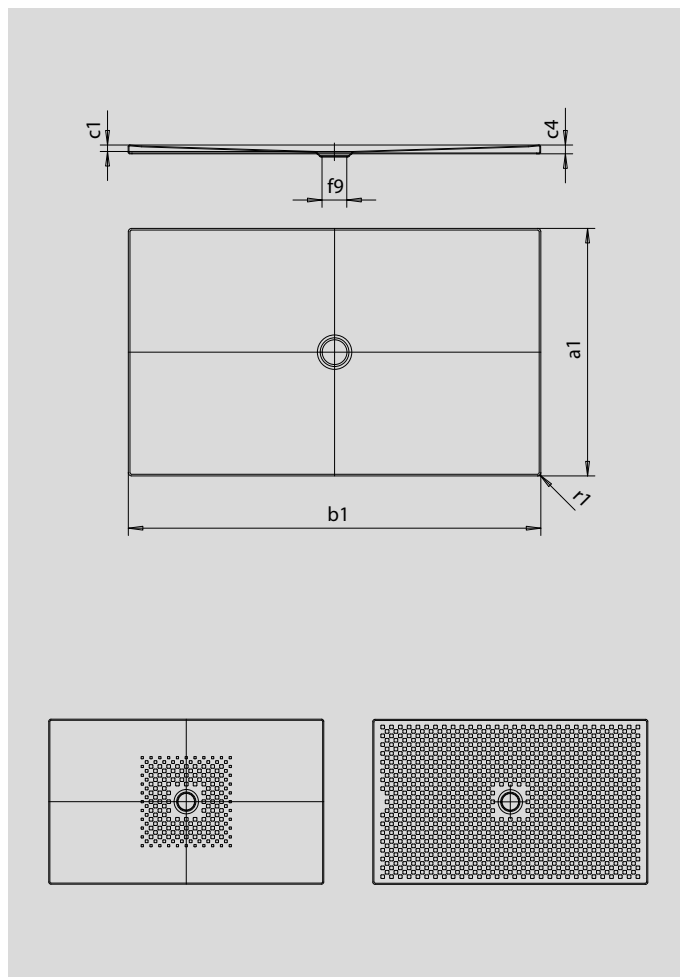

# SCONA

- harmonisches Design mit zentriertem Ablauf
- absolut bodeneben einbaubar
- auch in den Farben der Coordinated Colours Collection erhältlich
- aus KALDEWEI Stahl-Email
- Ablaufdeckel bündig in die Duschkfläche integriert (nur in Kombination mit den Ablaufgarnituren KA 90)

Abbildung ähnlich

Modell	Gesamt-Aufbauhöhe						Bauhöhe					
	976	919	977	978	979	982	976	919	977	978	979	982
KA 90	103	103	103	103	103	103	81	81	81	81	81	81
KA 90 extraflach	92	92	92	92	92	92	70	70	70	70	70	70
KA 90 senkrecht	49	49	49	49	49	49	81	81	81	81	81	81
KA 90 ultraflach	83	83	83	83	83	83	61	61	61	61	61	61

SECURE<sup>+</sup>

Modell	976	919	977	978	979	982	
Äußere Länge	a <sub>1</sub>	800	900	1000	700	750	800 mm
Äußere Breite	b <sub>1</sub>	1400	1400	1400	1500	1500	1500 mm
Tiefe Innen	c <sub>1</sub>	23	23	23	23	23	23 mm
Randhöhe	c <sub>4</sub>	32	32	32	32	32	32 mm
Durchmesser Ablaufloch	f <sub>9</sub>	Ø 90	Ø 90	Ø 90	Ø 90	Ø 90	Ø 90 mm
Äußerer Radius	r <sub>1</sub>	12	12	12	12	12	12 mm
Nettogewicht		29	31	35	28	31	33 kg
Antislip		492 x 492	492 x 492	492 x 492	492 x 492	492 x 492	492 x 492 mm
Vollantislip		740 x 1316	836 x 1316	932 x 1316	644 x 1412	692 x 1412	740 x 1412 mm
SECURE PLUS		Vollflächig	Vollflächig	Vollflächig	Vollflächig	Vollflächig	Vollflächig