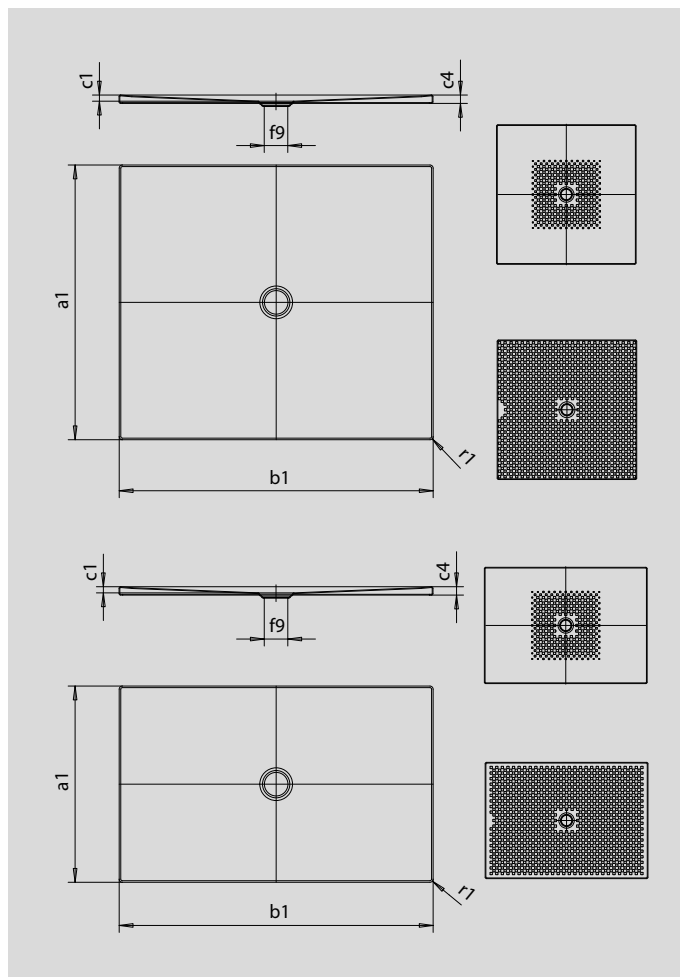

SCONA

- harmonisches Design mit zentriertem Ablauf
- absolut bodeneben einbaubar
- auch in den Farben der Coordinated Colours Collection erhältlich
- aus KALDEWEI Stahl-Email
- Ablaufdeckel bündig in die Duschlfläche integriert (nur in Kombination mit den Ablaufgarnituren KA 90)

Abbildung ähnlich

| Modell | Gesamt-Aufbauhöhe | | | | | | Bauhöhe | | | | | |
|------------------|-------------------|-----|-----|-----|-----|-----|---------|-----|-----|-----|-----|-----|
| | 964 | 965 | 966 | 917 | 918 | 967 | 964 | 965 | 966 | 917 | 918 | 967 |
| KA 90 | 103 | 103 | 103 | 103 | 103 | 103 | 81 | 81 | 81 | 81 | 81 | 81 |
| KA 90 extraflach | 92 | 92 | 92 | 92 | 92 | 92 | 70 | 70 | 70 | 70 | 70 | 70 |
| KA 90 senkrecht | 49 | 49 | 49 | 49 | 49 | 49 | 81 | 81 | 81 | 81 | 81 | 81 |
| KA 90 ultraflach | 83 | 83 | 83 | 83 | 83 | 83 | 61 | 61 | 61 | 61 | 61 | 61 |

SECURE⁺

| Modell | 964 | 965 | 966 | 917 | 918 | 967 | |
|------------------------|----------------|-------------|-------------|-------------|-------------|-------------|---------------|
| Äußere Länge | a ₁ | 1000 | 700 | 750 | 800 | 900 | 1000 mm |
| Äußere Breite | b ₁ | 1100 | 1200 | 1200 | 1200 | 1200 | 1200 mm |
| Tiefe Innen | c ₁ | 23 | 23 | 23 | 23 | 23 | 23 mm |
| Randhöhe | c ₄ | 32 | 32 | 32 | 32 | 32 | 32 mm |
| Durchmesser Ablaufloch | f ₉ | Ø 90 | Ø 90 | Ø 90 | Ø 90 | Ø 90 | Ø 90 mm |
| Äußerer Radius | r ₁ | 12 | 12 | 12 | 12 | 12 | 12 mm |
| Nettogewicht | | 27 | 21 | 23 | 25 | 28 | 30 kg |
| Antislip | | 492 x 492 | 492 x 492 | 492 x 492 | 492 x 492 | 492 x 492 | 492 x 492 mm |
| Vollantislip | | 932 x 1028 | 644 x 1124 | 692 x 1124 | 740 x 1124 | 836 x 1124 | 932 x 1124 mm |
| SECURE PLUS | | Vollflächig | Vollflächig | Vollflächig | Vollflächig | Vollflächig | Vollflächig |