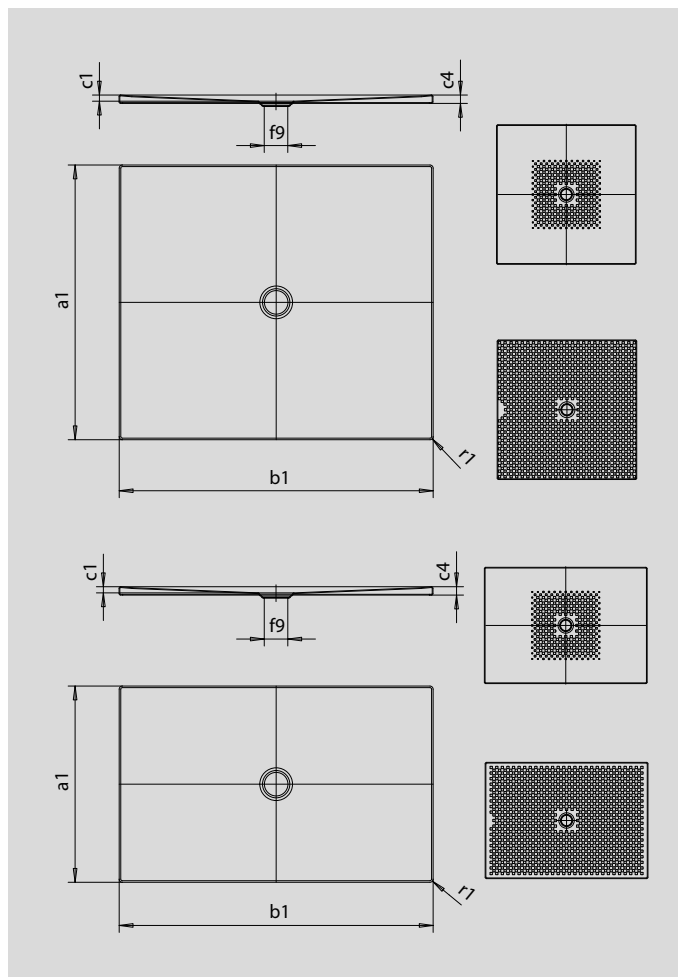

SCONA

- harmonisches Design mit zentriertem Ablauf
- absolut bodeneben einbaubar
- auch in den Farben der Coordinated Colours Collection erhältlich
- aus KALDEWEI Stahl-Email
- Ablaufdeckel bündig in die Duschlfläche integriert (nur in Kombination mit den Ablaufgarnituren KA 90)

Abbildung ähnlich

Modell	Gesamt-Aufbauhöhe						Bauhöhe					
	964	965	966	917	918	967	964	965	966	917	918	967
KA 90	103	103	103	103	103	103	81	81	81	81	81	81
KA 90 extraflach	92	92	92	92	92	92	70	70	70	70	70	70
KA 90 senkrecht	49	49	49	49	49	49	81	81	81	81	81	81
KA 90 ultraflach	83	83	83	83	83	83	61	61	61	61	61	61

SECURE⁺

Modell	964	965	966	917	918	967	
Äußere Länge	a ₁	1000	700	750	800	900	1000 mm
Äußere Breite	b ₁	1100	1200	1200	1200	1200	1200 mm
Tiefe Innen	c ₁	23	23	23	23	23	23 mm
Randhöhe	c ₄	32	32	32	32	32	32 mm
Durchmesser Ablaufloch	f ₉	Ø 90	Ø 90	Ø 90	Ø 90	Ø 90	Ø 90 mm
Äußerer Radius	r ₁	12	12	12	12	12	12 mm
Nettogewicht		27	21	23	25	28	30 kg
Antislip		492 x 492	492 x 492	492 x 492	492 x 492	492 x 492	492 x 492 mm
Vollantislip		932 x 1028	644 x 1124	692 x 1124	740 x 1124	836 x 1124	932 x 1124 mm
SECURE PLUS		Vollflächig	Vollflächig	Vollflächig	Vollflächig	Vollflächig	Vollflächig