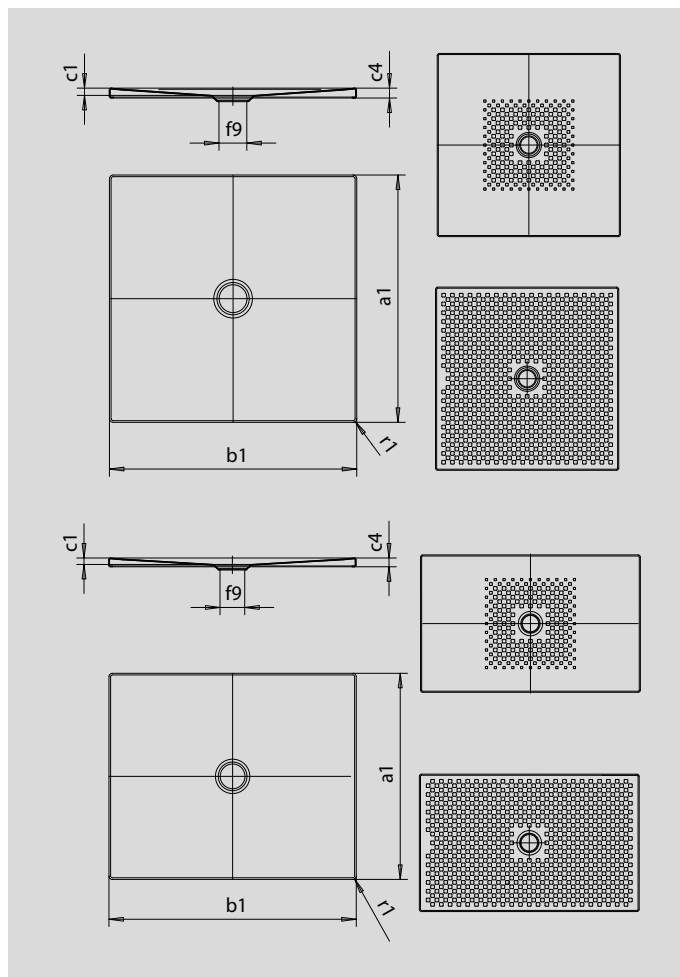

SCONA

- harmonisches Design mit zentriertem Ablauf
- absolut bodeneben einbaubar
- auch in den Farben der Coordinated Colours Collection erhältlich
- aus KALDEWEI Stahl-Email
- Ablaufdeckel bündig in die Duschrfläche integriert (nur in Kombination mit den Ablaufgarnituren KA 90)

Abbildung ähnlich

Modell	Gesamt-Aufbauhöhe						Bauhöhe					
	942	914	915	916	943	963	942	914	915	916	943	963
KA 90	103	103	103	103	103	103	81	81	81	81	81	81
KA 90 extraflach	92	92	92	92	92	92	70	70	70	70	70	70
KA 90 senkrecht	49	49	49	49	49	49	81	81	81	81	81	81
KA 90 ultraflach	83	83	83	83	83	83	61	61	61	61	61	61

SECURE⁺

Modell	942	914	915	916	943	963
Äußere Länge			a_1	750	800	900 mm
Äußere Breite			b_1	1000	1000	1000 mm
Tiefe Innen			c_1	23	23	23 mm
Randhöhe			c_4	32	32	32 mm
Durchmesser Ablaufloch			f_9	Ø 90	Ø 90	Ø 90 mm
Äußerer Radius			r_1	12	12	12 mm
Nettogewicht				19	21	23
Antislip	492 x 492	492 x 492	492 x 492	492 x 492	492 x 492	492 x 492 mm
Vollantislip	692 x 932	740 x 932	836 x 932	932 x 932	740 x 1028	836 x 1028 mm
SECURE PLUS	Vollflächig	Vollflächig	Vollflächig	Vollflächig	Vollflächig	Vollflächig