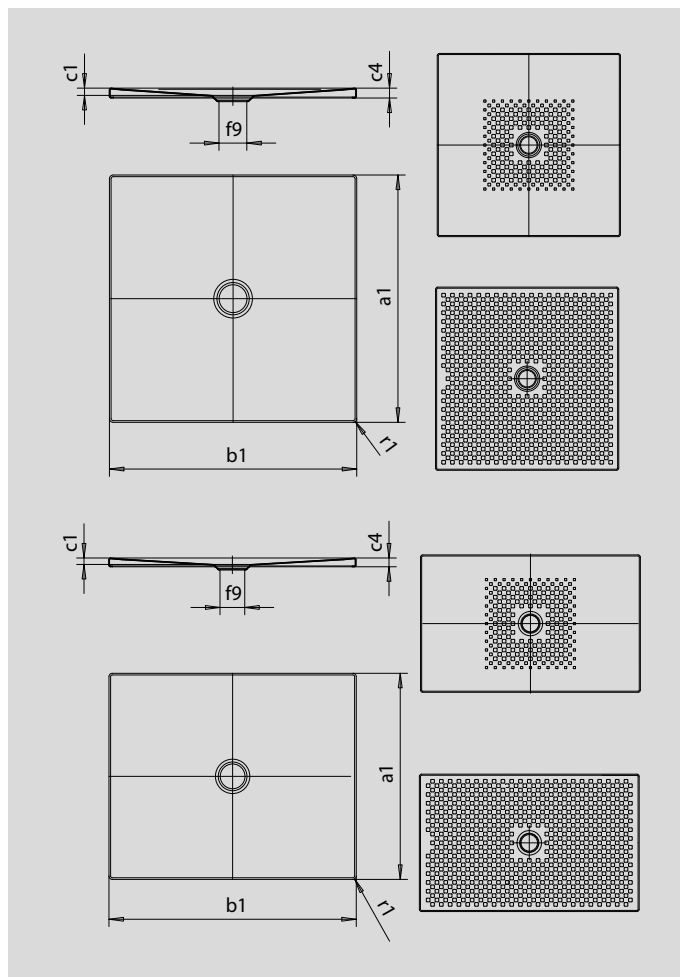

SCONA

- harmonisches Design mit zentriertem Ablauf
- absolut bodeneben einbaubar
- auch in den Farben der Coordinated Colours Collection erhältlich
- aus KALDEWEI Stahl-Email
- Ablaufdeckel bündig in die Duschrfläche integriert (nur in Kombination mit den Ablaufgarnituren KA 90)

Abbildung ähnlich

Modell	Gesamt-Aufbauhöhe						Bauhöhe					
	942	914	915	916	943	963	942	914	915	916	943	963
KA 90	103	103	103	103	103	103	81	81	81	81	81	81
KA 90 extraflach	92	92	92	92	92	92	70	70	70	70	70	70
KA 90 senkrecht	49	49	49	49	49	49	81	81	81	81	81	81
KA 90 ultraflach	83	83	83	83	83	83	61	61	61	61	61	61

SECURE⁺

Modell	942	914	915	916	943	963		
Äußere Länge		a ₁	750	800	900	1000	800	900 mm
Äußere Breite		b ₁	1000	1000	1000	1000	1100	1100 mm
Tiefe Innen		c ₁	23	23	23	23	23	23 mm
Randhöhe		c ₄	32	32	32	32	32	32 mm
Durchmesser Ablaufloch		f ₉	Ø 90	Ø 90	Ø 90	Ø 90	Ø 90	Ø 90 mm
Äußerer Radius		r ₁	12	12	12	12	12	12 mm
Nettogewicht			19	21	23	26	23	25 kg
Antislip			492 x 492	492 x 492	492 x 492	492 x 492	492 x 492	492 x 492 mm
Vollantislip			692 x 932	740 x 932	836 x 932	932 x 932	740 x 1028	836 x 1028 mm
SECURE PLUS			Vollflächig	Vollflächig	Vollflächig	Vollflächig	Vollflächig	Vollflächig