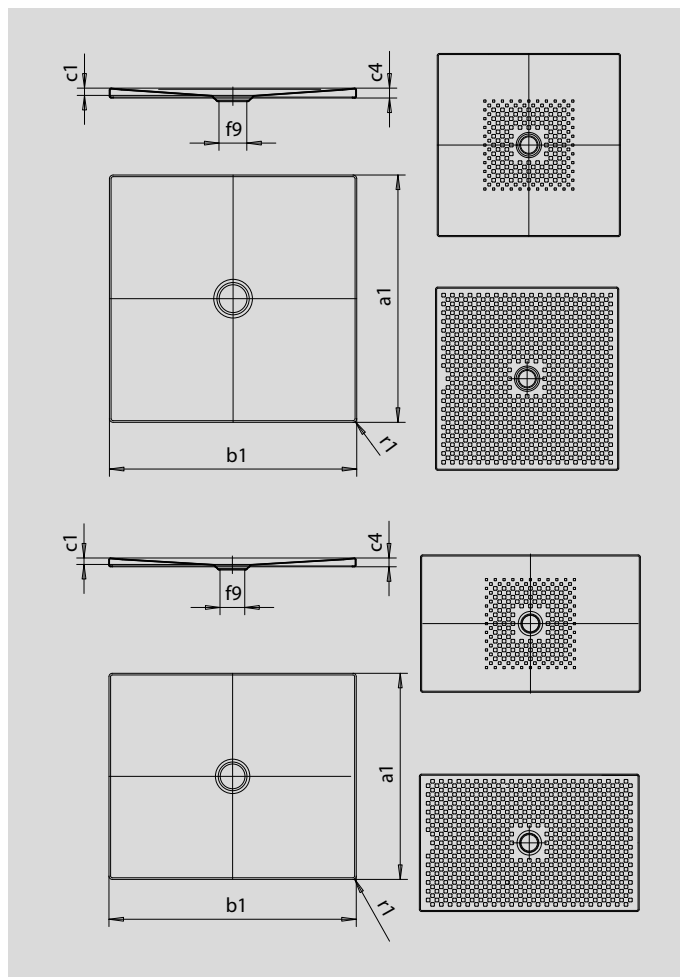

SCONA

- harmonisches Design mit zentriertem Ablauf
- absolut bodeneben einbaubar
- auch in den Farben der Coordinated Colours Collection erhältlich
- aus KALDEWEI Stahl-Email
- Ablaufdeckel bündig in die Duschkfläche integriert (nur in Kombination mit den Ablaufgarnituren KA 90)

Abbildung ähnlich

Modell	Gesamt-Aufbauhöhe						Bauhöhe					
	942	914	915	916	943	963	942	914	915	916	943	963
KA 90	103	103	103	103	103	103	81	81	81	81	81	81
KA 90 extraflach	92	92	92	92	92	92	70	70	70	70	70	70
KA 90 senkrecht	49	49	49	49	49	49	81	81	81	81	81	81
KA 90 ultraflach	83	83	83	83	83	83	61	61	61	61	61	61

SECURE⁺

Modell	942	914	915	916	943	963
Äußere Länge			a_1	750	800	900
Äußere Breite			b_1	1000	1000	1000
Tiefe Innen			c_1	23	23	23
Randhöhe			c_4	32	32	32
Durchmesser Ablaufloch			f_9	Ø 90	Ø 90	Ø 90
Äußerer Radius			r_1	12	12	12
Nettogewicht				19	21	23
Antislip	492 x 492	492 x 492	492 x 492	492 x 492	492 x 492	492 x 492
Vollantislip	692 x 932	740 x 932	836 x 932	932 x 932	740 x 1028	836 x 1028
SECURE PLUS	Vollflächig	Vollflächig	Vollflächig	Vollflächig	Vollflächig	Vollflächig