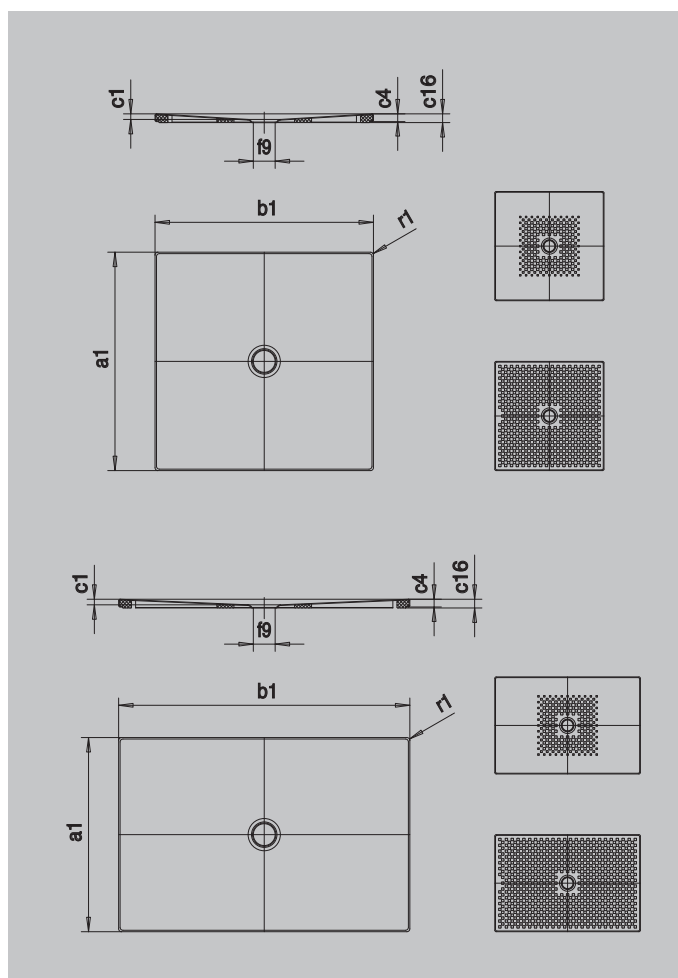

SCONA MIT WANNENTRÄGER EXTRAFLACH

- harmonisches Design mit zentriertem Ablauf
- auch in den Farben der Coordinated Colours Collection erhältlich
- aus KALDEWEI Stahl-Email
- Ablaufdeckel bündig in die Duschlfläche integriert (nur in Kombination mit den Ablaufgarnituren KA 90)

Abbildung ähnlich

Modell	Gesamt-Aufbauhöhe						Bauhöhe					
	942	914	915	916	943	963	942	914	915	916	943	963
KA 90	103	103	103	103	103	103	81	81	81	81	81	81
KA 90 extraflach	92	92	92	92	92	92	70	70	70	70	70	70
KA 90 senkrecht	49	49	49	49	49	49	81	81	81	81	81	81
KA 90 ultraflach	83	83	83	83	83	83	61	61	61	61	61	61

SECURE⁺

Modell	942	914	915	916	943	963	
Äußere Länge	a ₁	750	800	900	1000	800	900 mm
Äußere Breite	b ₁	1000	1000	1000	1000	1100	1100 mm
Tiefe Innen	c ₁	23	23	23	23	23	23 mm
Randhöhe	c ₄	32	32	32	32	32	32 mm
Höhe mit Wannenträger extraflach	c ₁₆	37	37	37	37	37	37 mm
Durchmesser Ablaufloch	f ₉	Ø 90	Ø 90	Ø 90	Ø 90	Ø 90	Ø 90 mm
Äußerer Radius	r ₁	12	12	12	12	12	12 mm
Nettogewicht		19	21	23	26	23	25 kg
Antislip		492 x 492	492 x 492	492 x 492	492 x 492	492 x 492	492 x 492 mm
Vollantislip		692 x 932	740 x 932	836 x 932	932 x 932	740 x 1028	836 x 1028 mm
SECURE PLUS		Vollflächig	Vollflächig	Vollflächig	Vollflächig	Vollflächig	Vollflächig