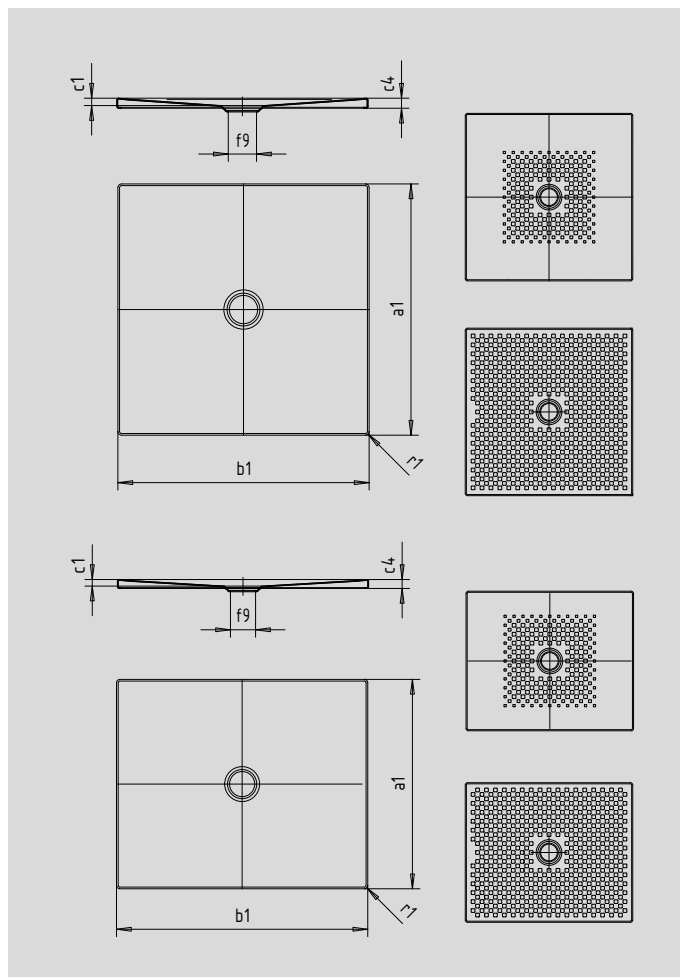

# SCONA

- harmonisches Design mit zentriertem Ablauf
- absolut bodeneben einbaubar
- auch in den Farben der Coordinated Colours Collection erhältlich
- aus KALDEWEI Stahl-Email
- Ablaufdeckel bündig in die Duschrfläche integriert (nur in Kombination mit den Ablaufgarnituren KA 90)

Abbildung ähnlich

Modell	Gesamt-Aufbauhöhe						Bauhöhe					
	908	911	940	912	941	913	908	911	940	912	941	913
KA 90	103	103	103	103	103	103	81	81	81	81	81	81
KA 90 extraflach	92	92	92	92	92	92	70	70	70	70	70	70
KA 90 senkrecht	49	49	49	49	49	49	81	81	81	81	81	81
KA 90 ultraflach	83	83	83	83	83	83	61	61	61	61	61	61

SECURE<sup>+</sup>

Modell	908	911	940	912	941	913
Äußere Länge						
Äußere Breite						
Tiefe Innen						
Randhöhe						
Durchmesser Ablaufloch						
Äußerer Radius						
Nettogewicht						
Antislip						
Vollantislip						
SECURE PLUS						