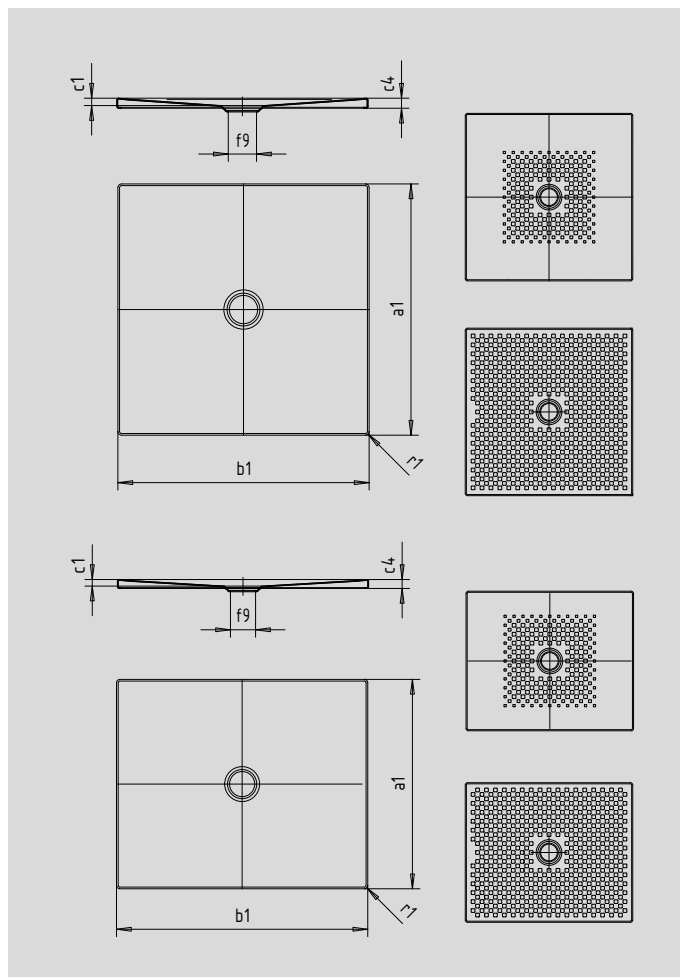

SCONA

- harmonisches Design mit zentriertem Ablauf
- absolut bodeneben einbaubar
- auch in den Farben der Coordinated Colours Collection erhältlich
- aus KALDEWEI Stahl-Email
- Ablaufdeckel bündig in die Duschrfläche integriert (nur in Kombination mit den Ablaufgarnituren KA 90)

Abbildung ähnlich

Modell	Gesamt-Aufbauhöhe						Bauhöhe					
	908	911	940	912	941	913	908	911	940	912	941	913
KA 90	103	103	103	103	103	103	81	81	81	81	81	81
KA 90 extraflach	92	92	92	92	92	92	70	70	70	70	70	70
KA 90 senkrecht	49	49	49	49	49	49	81	81	81	81	81	81
KA 90 ultraflach	83	83	83	83	83	83	61	61	61	61	61	61

SECURE⁺

Modell	908	911	940	912	941	913	
Äußere Länge	a ₁	750	800	700	750	800	900 mm
Äußere Breite	b ₁	800	800	900	900	900	900 mm
Tiefe Innen	c ₁	23	23	23	23	23	23 mm
Randhöhe	c ₄	32	32	32	32	32	32 mm
Durchmesser Ablaufloch	f ₉	Ø 90	Ø 90	Ø 90	Ø 90	Ø 90	Ø 90 mm
Äußerer Radius	r ₁	12	12	12	12	12	12 mm
Nettogewicht		16	17	17	18	19	21 kg
Antislip		492 x 492	492 x 492	492 x 492	492 x 492	492 x 492	492 x 492 mm
Vollantislip		692 x 740	740 x 740	644 x 836	692 x 836	740 x 836	836 x 836 mm
SECURE PLUS		Vollflächig	Vollflächig	Vollflächig	Vollflächig	Vollflächig	Vollflächig