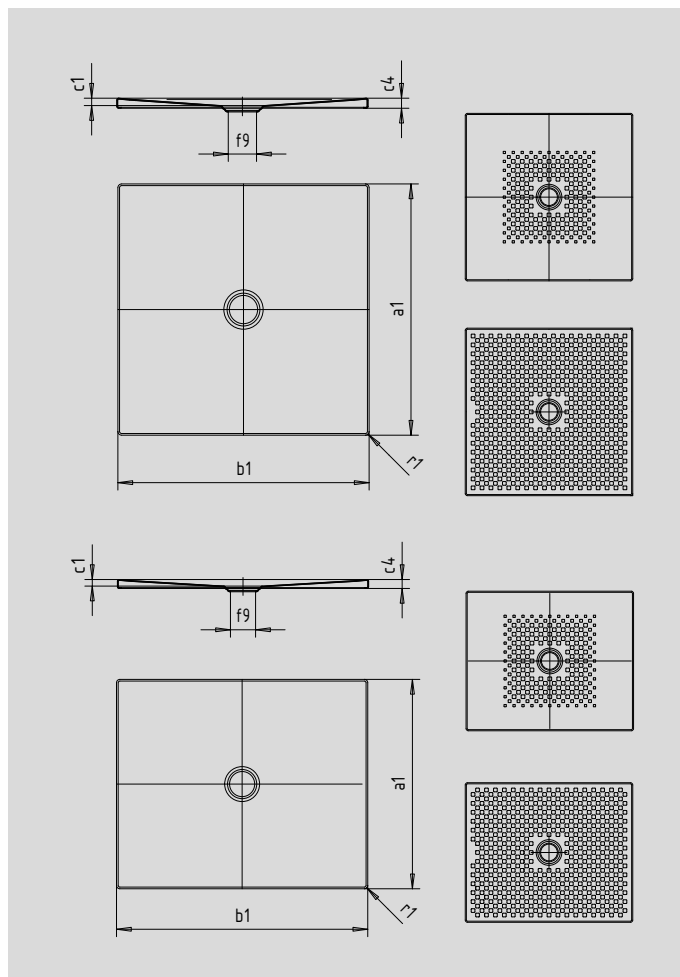

SCONA

- harmonisches Design mit zentriertem Ablauf
- absolut bodeneben einbaubar
- auch in den Farben der Coordinated Colours Collection erhältlich
- aus KALDEWEI Stahl-Email
- Ablaufdeckel bündig in die Duschkfläche integriert (nur in Kombination mit den Ablaufgarnituren KA 90)

Abbildung ähnlich

Modell	Gesamt-Aufbauhöhe						Bauhöhe					
	908	911	940	912	941	913	908	911	940	912	941	913
KA 90	103	103	103	103	103	103	81	81	81	81	81	81
KA 90 extraflach	92	92	92	92	92	92	70	70	70	70	70	70
KA 90 senkrecht	49	49	49	49	49	49	81	81	81	81	81	81
KA 90 ultraflach	83	83	83	83	83	83	61	61	61	61	61	61

SECURE⁺

Modell	908	911	940	912	941	913
Äußere Länge						
Äußere Breite						
Tiefe Innen						
Randhöhe						
Durchmesser Ablaufloch						
Äußerer Radius						
Nettogewicht						
Antislip						
Vollantislip						
SECURE PLUS						