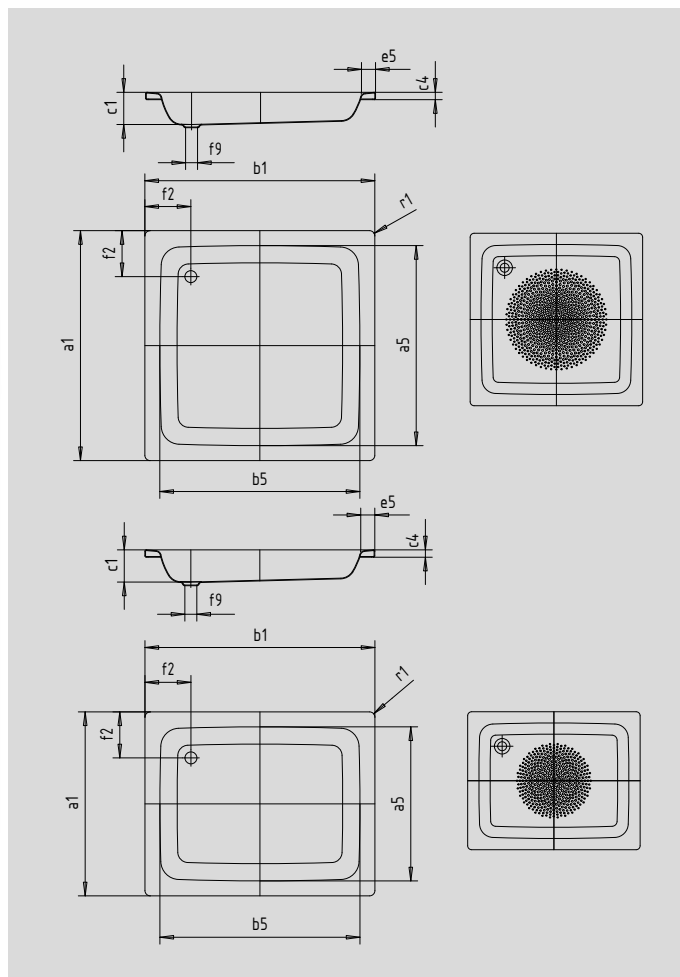

# SANIDUSCH

- ein Klassiker unter den Duschwannen
- modernes, klares Design
- in rechteckiger oder quadratischer Ausführung erhältlich
- aus KALDEWEI Stahl-Email

Abbildung ähnlich

Modell		551	550	397	552
Äußere Länge	$a_1$	800	800	1000	800 mm
Innere Länge	$a_5$	670	670	870	670 mm
Äußere Breite	$b_1$	900	1000	1000	1200 mm
Innere Breite	$b_5$	770	870	870	1070 mm
Tiefe Innen	$c_1$	140	140	140	140 mm
Randhöhe	$c_4$	32	32	32	32 mm
Randbreite	$e_5$	65	65	65	65 mm
Abstand Wannrand bis Mitte Ablaufloch	$f_2$	200	200	200	200 mm
Durchmesser Ablaufloch	$f_9$	Ø 52	Ø 52	Ø 52	Ø 52 mm
Äußerer Radius	$r_1$	12	12	12	12 mm
Nettogewicht		22	24	29	28 kg
Antislip Durchmesser		Ø 435	Ø 435	Ø 588	Ø 435 mm