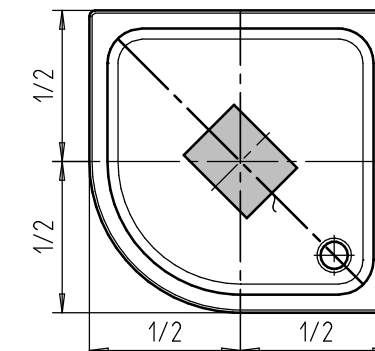

Mod. 446 800x1400
Mod. 447 800x1500
Mod. 448 800x1600

Stützhöhe (mittig):
48 mm - 75 mm
Aufbauhöhe Superplan 25
63 mm - 90 mm

Stützhöhe (mittig):
68 mm - 95 mm
Aufbauhöhe Superplan 25
83 mm - 110 mm

Stützhöhe (mittig):
88 mm - 115 mm
Aufbauhöhe Superplan 25
103 mm - 130 mm

Stützhöhe (mittig):
108 mm - 135 mm
Aufbauhöhe Superplan 25
123 mm - 150 mm

SUPERPLAN PLUS
Mod. 479 1000x1000
Mod. 486 1200x1200
Mod. 494 1500x1500

SUPERPLAN PLUS
Mod. 476 750x1000
Mod. 477 800x1000
Mod. 478 900x1000
Mod. 480 900x1100
Mod. 481 700x1200
Mod. 482 750x1200
Mod. 483 800x1200
Mod. 484 900x1200
Mod. 485 1000x1200
Mod. 487 800x1100

ARRONDO
Mod. 872 1000x1000
Mod. 873 1000x1000

DUSCHPLAN
Mod. 392 1000x1000
Mod. 422 1200x1200

DUSCHPLAN
Mod. 546 800x1000
Mod. 555 800x1200
Mod. 415 700x1200
Mod. 416 750x1000
Mod. 417 750x1200
Mod. 418 900x1000
Mod. 419 900x1100
Mod. 420 900x1200
Mod. 421 1000x1200

DUSCHPLAN XXL
Mod. 424 700x1700
Mod. 426 750x1700
Mod. 423 700x1400
Mod. 425 750x1400
Mod. 427 1000x1400

ZIRKON
Mod. 510 1000x1000
Mod. 602 800x1000
Mod. 605 1000x800
Mod. 606 1000x1000

CAYONOPLAN
Mod. 2258 1000x1000