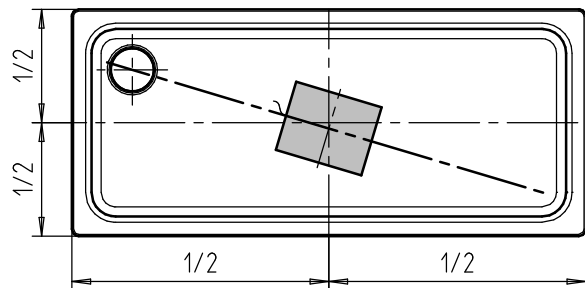

SUPERPLAN XXL
Mod. 408 700x1400
Mod. 409 700x1700
Mod. 410 750x1400
Mod. 411 750x1700
Mod. 412 1000x1400
Mod. 429 900x1400
Mod. 430 900x1700
Mod. 431 700x1600
Mod. 433 700x1500
Mod. 435 750x1500

Mod. 436 750x1600
Mod. 437 800x1800
Mod. 438 900x1300
Mod. 439 900x1500
Mod. 440 900x1600
Mod. 441 900x1800
Mod. 442 1000x1500
Mod. 443 1000x1600
Mod. 444 1000x1700
Mod. 445 1000x1800

Mod. 446 800x1400
Mod. 447 800x1500
Mod. 448 800x1600

Stützhöhe (mittig):
48 mm - 75 mm
Aufbauhöhe Superplan 25
63 mm - 90 mm

Stützhöhe (mittig):
68 mm - 95 mm
Aufbauhöhe Superplan 25
83 mm - 110 mm

Stützhöhe (mittig):
88 mm - 115 mm
Aufbauhöhe Superplan 25
103 mm - 130 mm

Stützhöhe (mittig):
108 mm - 135 mm
Aufbauhöhe Superplan 25
123 mm - 150 mm

SUPERPLAN PLUS
Mod. 479 1000x1000
Mod. 486 1200x1200
Mod. 494 1500x1500

SUPERPLAN PLUS
Mod. 476 750x1000
Mod. 477 800x1000
Mod. 478 900x1000
Mod. 480 900x1100
Mod. 481 700x1200
Mod. 482 750x1200
Mod. 483 800x1200
Mod. 484 900x1200
Mod. 485 1000x1200
Mod. 487 800x1100