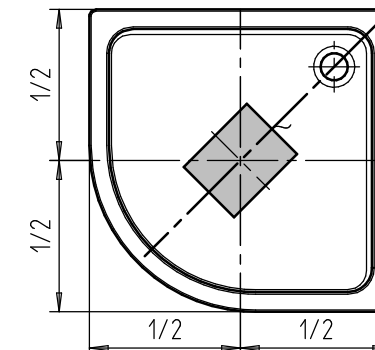

SUPERPLAN XXL
Mod. 408 700x1400
Mod. 409 700x1700
Mod. 410 750x1400
Mod. 411 750x1700
Mod. 412 1000x1400
Mod. 429 900x1400
Mod. 430 900x1700
Mod. 431 700x1600
Mod. 433 700x1500
Mod. 435 750x1500

Mod. 436 750x1600
Mod. 437 800x1800
Mod. 438 900x1300
Mod. 439 900x1500
Mod. 440 900x1600
Mod. 441 900x1800
Mod. 442 1000x1500
Mod. 443 1000x1600
Mod. 444 1000x1700
Mod. 445 1000x1800

Mod. 446 800x1400
Mod. 447 800x1500
Mod. 448 800x1600

Stützhöhe (mittig):
48 mm - 75 mm
Aufbauhöhe Superplan 25
63 mm - 90 mm

Stützhöhe (mittig):
68 mm - 95 mm
Aufbauhöhe Superplan 25
83 mm - 110 mm

Stützhöhe (mittig):
88 mm - 115 mm
Aufbauhöhe Superplan 25
103 mm - 130 mm

Stützhöhe (mittig):
108 mm - 135 mm
Aufbauhöhe Superplan 25
123 mm - 150 mm

SUPERPLAN PLUS
Mod. 479 1000x1000
Mod. 486 1200x1200
Mod. 494 1500x1500

SUPERPLAN PLUS
Mod. 476 750x1000
Mod. 477 800x1000
Mod. 478 900x1000
Mod. 480 900x1100
Mod. 481 700x1200
Mod. 482 750x1200
Mod. 483 800x1200
Mod. 484 900x1200
Mod. 485 1000x1200
Mod. 487 800x1100