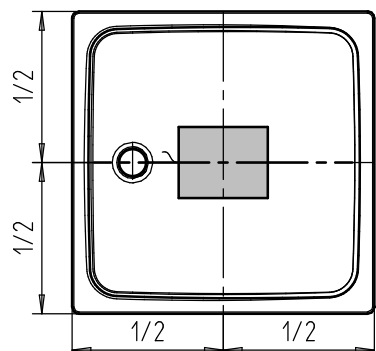

Mod. 446 800x1400
Mod. 447 800x1500
Mod. 448 800x1600

Stützhöhe (mittig):
48 mm - 75 mm
Aufbauhöhe Superplan 25
63 mm - 90 mm

Stützhöhe (mittig):
68 mm - 95 mm
Aufbauhöhe Superplan 25
83 mm - 110 mm

Stützhöhe (mittig):
88 mm - 115 mm
Aufbauhöhe Superplan 25
103 mm - 130 mm

Stützhöhe (mittig):
108 mm - 135 mm
Aufbauhöhe Superplan 25
123 mm - 150 mm

SUPERPLAN PLUS
Mod. 479 1000x1000
Mod. 486 1200x1200
Mod. 494 1500x1500

SUPERPLAN PLUS
Mod. 476 750x1000
Mod. 477 800x1000
Mod. 478 900x1000
Mod. 480 900x1100
Mod. 481 700x1200
Mod. 482 750x1200
Mod. 483 800x1200
Mod. 484 900x1200
Mod. 485 1000x1200
Mod. 487 800x1100

ARRONDO
Mod. 872 1000x1000
Mod. 873 1000x1000

DUSCHPLAN
Mod. 392 1000x1000
Mod. 422 1200x1200

DUSCHPLAN
Mod. 546 800x1000
Mod. 555 800x1200
Mod. 415 700x1200
Mod. 416 750x1000
Mod. 417 750x1200
Mod. 418 900x1000
Mod. 419 900x1100
Mod. 420 900x1200
Mod. 421 1000x1200

DUSCHPLAN XXL
Mod. 424 700x1700
Mod. 426 750x1700
Mod. 423 700x1400
Mod. 425 750x1400
Mod. 427 1000x1400

ZIRKON
Mod. 510 1000x1000
Mod. 602 800x1000
Mod. 605 1000x800
Mod. 606 1000x1000

CAYONOPLAN
Mod. 2258 1000x1000