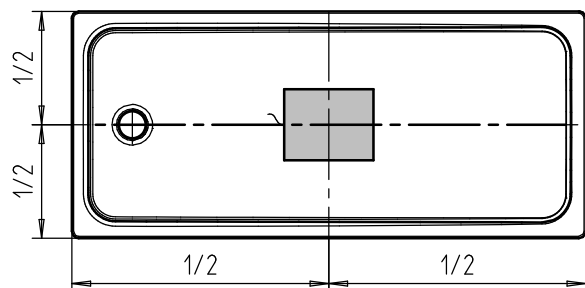

Mod. 446 800x1400
Mod. 447 800x1500
Mod. 448 800x1600

Stützhöhe (mittig):
48 mm - 75 mm
Aufbauhöhe Superplan 25
63 mm - 90 mm

Stützhöhe (mittig):
68 mm - 95 mm
Aufbauhöhe Superplan 25
83 mm - 110 mm

Stützhöhe (mittig):
88 mm - 115 mm
Aufbauhöhe Superplan 25
103 mm - 130 mm

Stützhöhe (mittig):
108 mm - 135 mm
Aufbauhöhe Superplan 25
123 mm - 150 mm

SUPERPLAN PLUS
Mod. 479 1000x1000
Mod. 486 1200x1200
Mod. 494 1500x1500

SUPERPLAN PLUS
Mod. 476 750x1000
Mod. 477 800x1000
Mod. 478 900x1000
Mod. 480 900x1100
Mod. 481 700x1200
Mod. 482 750x1200
Mod. 483 800x1200
Mod. 484 900x1200
Mod. 485 1000x1200
Mod. 487 800x1100

ARRONDO
Mod. 872 1000x1000
Mod. 873 1000x1000

DUSCHPLAN
Mod. 392 1000x1000
Mod. 422 1200x1200

DUSCHPLAN
Mod. 546 800x1000
Mod. 555 800x1200
Mod. 415 700x1200
Mod. 416 750x1000
Mod. 417 750x1200
Mod. 418 900x1000
Mod. 419 900x1100
Mod. 420 900x1200
Mod. 421 1000x1200

DUSCHPLAN XXL
Mod. 424 700x1700
Mod. 426 750x1700
Mod. 423 700x1400
Mod. 425 750x1400
Mod. 427 1000x1400

ZIRKON
Mod. 510 1000x1000
Mod. 602 800x1000
Mod. 605 1000x800
Mod. 606 1000x1000

CAYONOPLAN
Mod. 2258 1000x1000