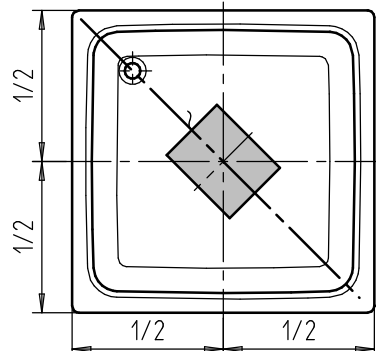

CAYONOPLAN
Mod. 2258 1000x1000

DUSCHPLAN
Mod. 392 1000x1000
Mod. 422 1200x1200