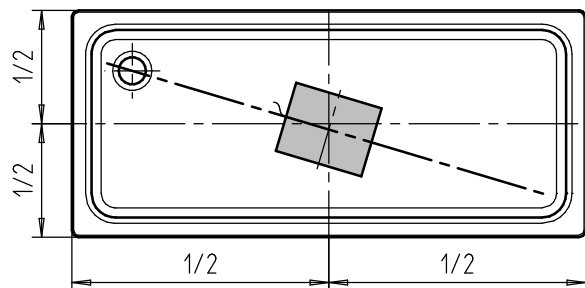

DUSCHPLAN
Mod. 392 1000x1000
Mod. 422 1200x1200

DUSCHPLAN
Mod. 546 800x1000
Mod. 555 800x1200
Mod. 415 700x1200
Mod. 416 750x1000
Mod. 417 750x1200
Mod. 418 900x1000
Mod. 419 900x1100
Mod. 420 900x1200
Mod. 421 1000x1200