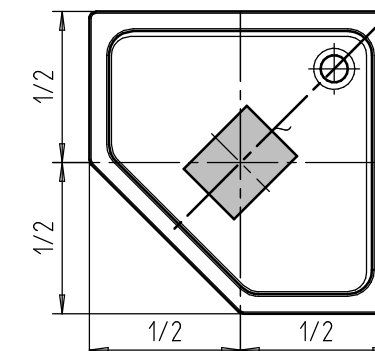

Mod. 2270 750x1500
Mod. 2271 800x1500
Mod. 2272 900x1500
Mod. 2271 800x1500
Mod. 2272 900x1500
Mod. 2275 750x1600
Mod. 2276 800x1600
Mod. 2278 700x1700
Mod. 2279 750x1700

CORNEZZA
Mod. 672 1000x1000
Mod. 673 1000x1000