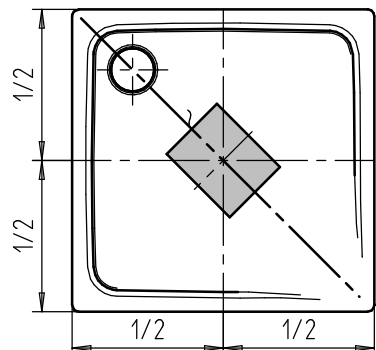

SUPERPLAN XXL
Mod. 408 700x1400
Mod. 409 700x1700
Mod. 410 750x1400
Mod. 411 750x1700
Mod. 412 1000x1400
Mod. 429 900x1400
Mod. 430 900x1700
Mod. 431 700x1600
Mod. 433 700x1500
Mod. 435 750x1500

Mod. 436 750x1600
Mod. 437 800x1800
Mod. 438 900x1300
Mod. 439 900x1500
Mod. 440 900x1600
Mod. 441 900x1800
Mod. 442 1000x1500
Mod. 443 1000x1600
Mod. 444 1000x1700
Mod. 445 1000x1800

Mod. 446 800x1400
Mod. 447 800x1500
Mod. 448 800x1600

Stützhöhe (mittig):
48 mm - 75 mm
Aufbauhöhe Superplan 25
63 mm - 90 mm

Stützhöhe (mittig):
68 mm - 95 mm
Aufbauhöhe Superplan 25
83 mm - 110 mm

Stützhöhe (mittig):
88 mm - 115 mm
Aufbauhöhe Superplan 25
103 mm - 130 mm

Stützhöhe (mittig):
108 mm - 135 mm
Aufbauhöhe Superplan 25
123 mm - 150 mm

SUPERPLAN PLUS
Mod. 479 1000x1000
Mod. 486 1200x1200
Mod. 494 1500x1500

SUPERPLAN PLUS
Mod. 476 750x1000
Mod. 477 800x1000
Mod. 478 900x1000
Mod. 480 900x1100
Mod. 481 700x1200
Mod. 482 750x1200
Mod. 483 800x1200
Mod. 484 900x1200
Mod. 485 1000x1200
Mod. 487 800x1100