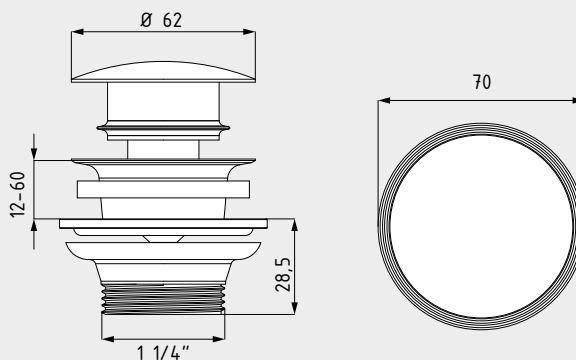

## PUSH-TO-OPEN VENTIL MIT VERCHROMTEM DECKEL

- Pushventil mit Klickverschluss für Waschtische mit Überlauf

<b>Push-to-open Ventil</b>	<b>Modell</b> Art.-Nr.	<b>EUR</b>
mit verchromtem Deckel	<b>3907</b> 90510000999	

## DESIGNSIPHON

- Designsiphon passend für alle Modelle

Abmessungen in mm

<b>Designsiphon</b>	<b>Modell</b> Art.-Nr.	<b>EUR</b>
	<b>3908</b> 90570000999	