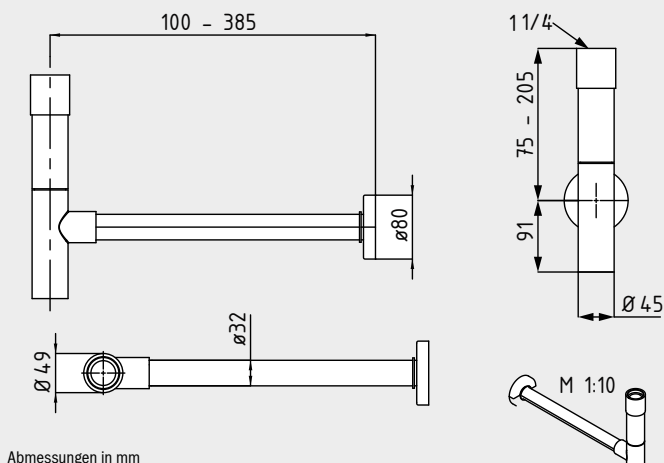

## PUSH-TO-OPEN VENTIL MIT VERCHROMTEM DECKEL

- Pushventil mit Klickverschluss für Waschtische mit Überlauf

<b>Push-to-open Ventil</b>	<b>Modell</b> Art.-Nr.	<b>EUR</b>
mit verchromtem Deckel	<b>3907</b> 90510000999	

## DESIGNSIPHON

- Designsiphon passend für alle Modelle

Abmessungen in mm

<b>Designsiphon</b>	<b>Modell</b> Art.-Nr.	<b>EUR</b>
	<b>3908</b> 90570000999	

## MEHRPREIS LOCHBOHRUNGEN AUF ANFRAGE (UNABHÄNGIG VON DER ANZAHL)

Lochbohrungen nicht möglich für Linie EMERSON, MIENA und Unterbauwaschtische.  
Alle weiteren Lochbohrungen auf Anfrage. Maßskizze erforderlich.