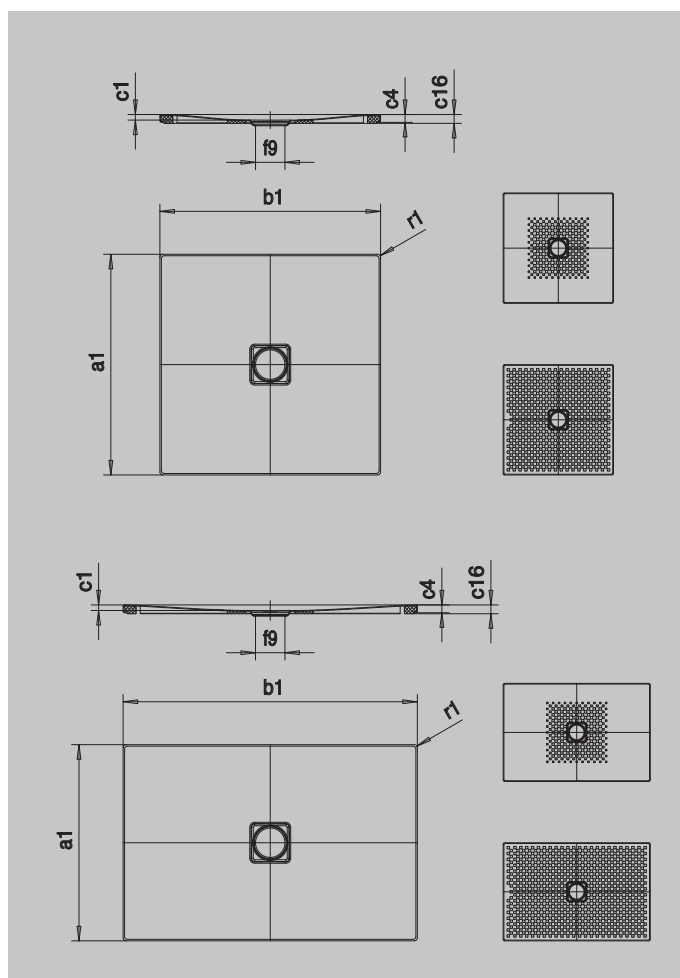

CONOFLAT MIT WANNENTRÄGER EXTRAFLACH

- klares, puristisches Design
- höchster Standkomfort durch flachen, emailierten Ablaufdeckel, der bündig in die Duschfläche eingelassen ist
- aus KALDEWEI Stahl-Email
- die ideale Ergänzung zur CONODUO-Badewanne und dem CONO Waschtisch
- designed by Sottsass Associati

Abbildung ähnlich

Modell	Gesamt-Aufbauhöhe					Bauhöhe				
	852	853	780	783	781	852	853	780	783	781
KA 120	107	107	107	107	107	83	83	83	83	83
KA 120 senkrecht	49	49	49	49	49	83	83	83	83	83
KA 120 flach	87	87	87	87	87	63	63	63	63	63

SECURE⁺

Modell	852	853	780	783	781	
Äußere Länge	a ₁	800	750	800	900	800 mm
Äußere Breite	b ₁	800	900	900	900	1000 mm
Tiefe Innen	c ₁	23	23	23	23	23 mm
Randhöhe	c ₄	32	32	32	32	32 mm
Höhe mit Wannenträger extraflach	c ₁₆	37	37	37	37	37 mm
Durchmesser Ablaufloch	f ₉	Ø 120	Ø 120	Ø 120	Ø 120	Ø 120 mm
Äußerer Radius	r ₁	12	12	12	12	12 mm
Nettogewicht		17	18	18	21	20 kg
Antislip		492 x 492	492 x 492	492 x 492	492 x 492	492 x 492 mm
Vollantislip		740 x 740	692 x 836	740 x 836	836 x 836	740 x 932 mm
SECURE PLUS		Vollflächig	Vollflächig	Vollflächig	Vollflächig	Vollflächig