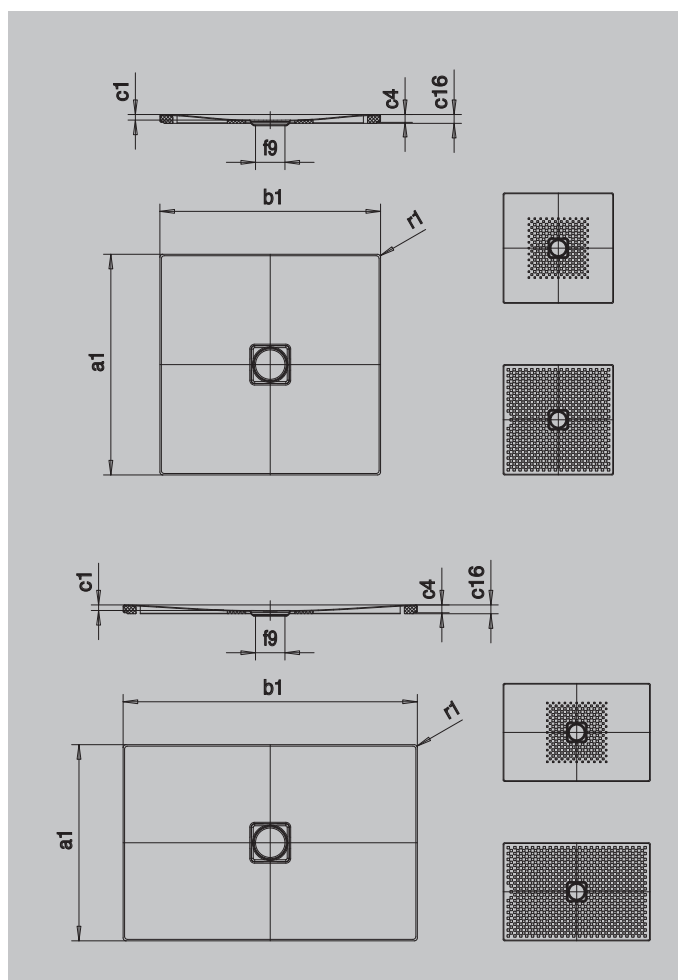

CONOFLAT MIT WANNENTRÄGER EXTRAFLACH

- klares, puristisches Design
- höchster Standkomfort durch flachen, emaillierten Ablaufdeckel, der bündig in die Duschfläche eingelassen ist
- aus KALDEWEI Stahl-Email
- die ideale Ergänzung zur CONODUO-Badewanne und dem CONO Waschtisch
- designed by Sottsass Associati

Abbildung ähnlich

Modell	Gesamt-Aufbauhöhe						Bauhöhe					
	792	793	794	795	796	855	792	793	794	795	796	855
KA 120	107	107	107	107	107	107	83	83	83	83	83	83
KA 120 senkrecht	49	49	49	49	49	49	83	83	83	83	83	83
KA 120 flach	87	87	87	87	87	87	63	63	63	63	63	63

SECURE⁺

Modell	792	793	794	795	796	855	
Äußere Länge	a ₁	900	1000	800	900	1000	800 mm
Äußere Breite	b ₁	1300	1300	1400	1400	1400	1500 mm
Tiefe Innen	c ₁	23	23	23	23	23	23 mm
Randhöhe	c ₄	32	32	32	32	32	32 mm
Höhe mit Wannenträger extraflach	c ₁₆	37	37	37	37	37	37 mm
Durchmesser Ablaufloch	f ₉	Ø 120	Ø 120	Ø 120	Ø 120	Ø 120	Ø 120 mm
Äußerer Radius	r ₁	12	12	12	12	12	12 mm
Nettogewicht		29	33	28	32	35	33 kg
Antislip		492 x 492	588 x 588	492 x 492	492 x 492	588 x 588	492 x 492 mm
Vollantislip		836 x 1220	932 x 1220	740 x 1316	836 x 1316	932 x 1316	740 x 1412 mm
SECURE PLUS		Vollflächig	Vollflächig	Vollflächig	Vollflächig	Vollflächig	Vollflächig