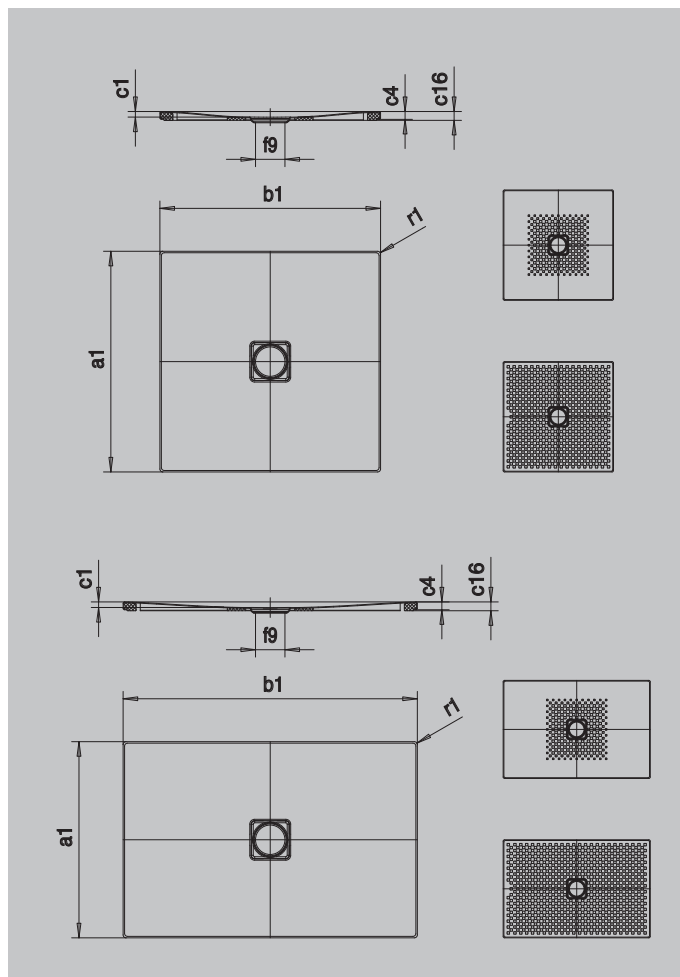

CONOFLAT MIT WANNENTRÄGER EXTRAFLACH

- klares, puristisches Design
- höchster Standkomfort durch flachen, emailierten Ablaufdeckel, der bündig in die Duschfläche eingelassen ist
- aus KALDEWEI Stahl-Email
- die ideale Ergänzung zur CONODUO-Badewanne und dem CONO Waschtisch
- designed by Sottsass Associati

Abbildung ähnlich

Modell	Gesamt-Aufbauhöhe					Bauhöhe				
	782	785	789	790	791	782	785	789	790	791
KA 120	107	107	107	107	107	83	83	83	83	83
KA 120 senkrecht	49	49	49	49	49	83	83	83	83	83
KA 120 flach	87	87	87	87	87	63	63	63	63	63

SECURE⁺

Modell	782	785	789	790	791
Äußere Länge					a_1
Äußere Breite					b_1
Tiefe Innen					c_1
Randhöhe					c_4
Höhe mit Wannenträger extraflach					c_{16}
Durchmesser Ablaufloch					f_9
Äußerer Radius					r_1
Nettogewicht	25	28	30	36	27 kg
Antislip	492 x 492	492 x 492	492 x 492	588 x 588	492 x 492 mm
Vollantislip	740 x 1124	836 x 1124	932 x 1124	1172 x 1172	740 x 1220 mm
SECURE PLUS	Vollflächig	Vollflächig	Vollflächig	Vollflächig	Vollflächig