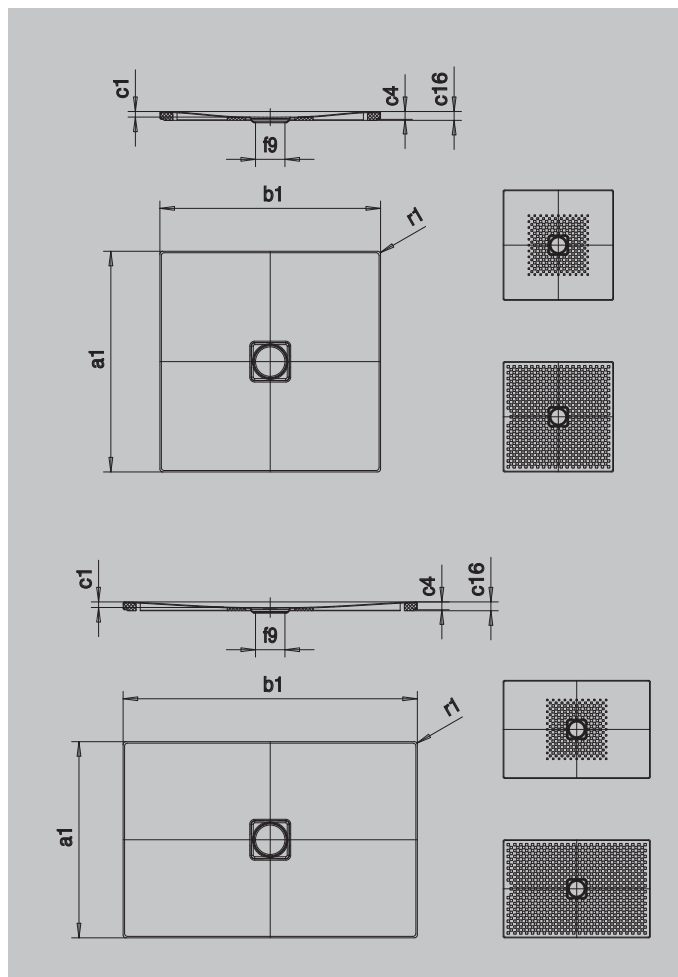

CONOFLAT MIT WANNENTRÄGER EXTRAFLACH

- klares, puristisches Design
- höchster Standkomfort durch flachen, emailierten Ablaufdeckel, der bündig in die Duschfläche eingelassen ist
- absolut bodengleich einbaubar
- aus KALDEWEI Stahl-Email
- die ideale Ergänzung zur CONODUO-Badewanne und dem CONO Waschtisch
- designed by Sottsass Associati

Abbildung ähnlich

Modell	Gesamt-Aufbauhöhe					Bauhöhe				
	782	785	789	790	791	782	785	789	790	791
KA 120	107	107	107	107	107	83	83	83	83	83
KA 120 senkrecht	49	49	49	49	49	83	83	83	83	83
KA 120 flach	87	87	87	87	87	63	63	63	63	63

SECURE⁺

Modell	782	785	789	790	791	
Äußere Länge	a ₁	800	900	1000	1200	800 mm
Äußere Breite	b ₁	1200	1200	1200	1200	1300 mm
Tiefe Innen	c ₁	23	23	23	23	23 mm
Randhöhe	c ₄	32	32	32	32	32 mm
Höhe mit Wannenträger extraflach	c ₁₆	37	37	37	37	37 mm
Durchmesser Ablaufloch	f ₉	Ø 120	Ø 120	Ø 120	Ø 120	Ø 120 mm
Äußerer Radius	r ₁	12	12	12	12	12 mm
Nettogewicht		25	28	30	36	27 kg
Antislip		492 x 492	492 x 492	492 x 492	588 x 588	492 x 492 mm
Vollantislip		740 x 1124	836 x 1124	932 x 1124	1172 x 1172	740 x 1220 mm
SECURE PLUS		Vollflächig	Vollflächig	Vollflächig	Vollflächig	Vollflächig