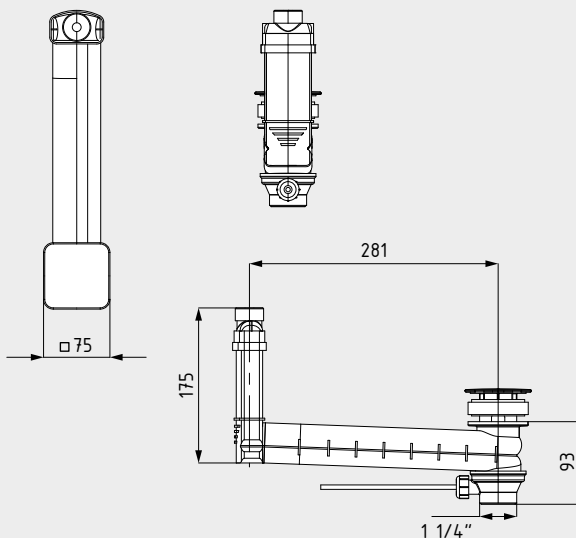

ZUBEHÖR ABLAUFTECHNIK

AB- UND ÜBERLAUFVENTIL CLOU FÜR EXCENTERBETÄTIGUNG

- Ab- und Überlaufgarnitur für Waschtische ohne Überlauf
- übernimmt die Überlauf Funktion und wird unsichtbar unter dem Waschtisch montiert
- Betätigung über Hebelstange

Mod. 3901

Mod. 3900

Mod. 3909

Abmessungen in mm

Ab- und Überlaufventil CLOU für Excenterbetätigung emallierter Deckel	Modell Art.-Nr.	Farbpreisgruppen		EUR
		Alpinweiß (I)	Sanitärfarben (II, III) / Coord. Colours (IV)	
mit eckigem, emalliertem Deckel passend für Waschtische CONO und EMERSO (Einbauvariante B)	3901 90540000xxx			
mit rundem, emalliertem Deckel passend für CENTRO Waschtische	3900 90530000xxx			
Ab- und Überlaufventil CLOU für Excenterbetätigung verchromter Deckel	Modell Art.-Nr.			EUR
mit rundem Deckel, chrom passend für SILENIO Waschtische ohne Überlauf	3909 90660000999			