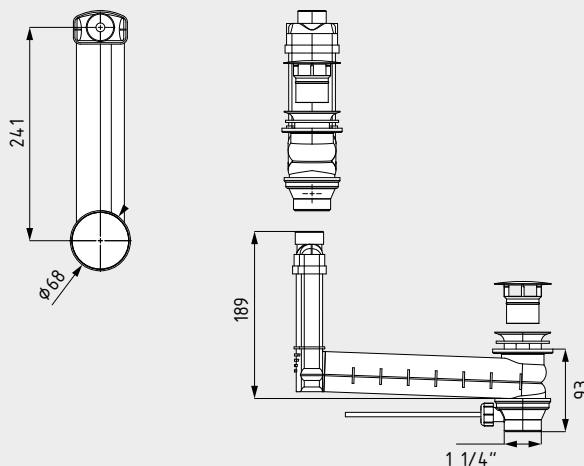

ZUBEHÖR ABLAUFTECHNIK

AB- UND ÜBERLAUFVENTIL CLOU FÜR EXCENTERBETÄTIGUNG

- Ab- und Überlaufgarnitur für Waschtische ohne Überlauf
- übernimmt die Überlauf Funktion und wird unsichtbar unter dem Waschtisch montiert
- Betätigung über Hebelstange

Mod. 3901

Mod. 3900

Mod. 3909

Abmessungen in mm

Ab- und Überlaufventil CLOU für Excenterbetätigung emallierter Deckel	Modell Art.-Nr.	Farbpreisgruppen		EUR
		Alpinweiß (I)	Sanitärfarben (II, III) / Coord. Colours (IV)	
mit eckigem, emalliertem Deckel passend für Waschtische CONO und EMERSO (Einbauvariante B)	3901 90540000xxx			
mit rundem, emalliertem Deckel passend für CENTRO Waschtische	3900 90530000xxx			
Ab- und Überlaufventil CLOU für Excenterbetätigung verchromter Deckel	Modell Art.-Nr.			EUR
mit rundem Deckel, chrom passend für SILENIO Waschtische ohne Überlauf	3909 90660000999			