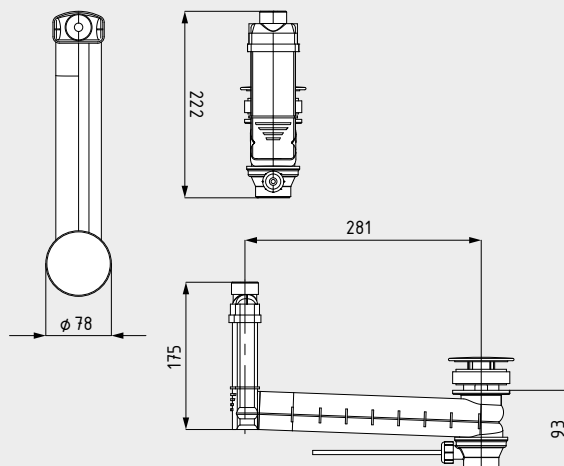

ZUBEHÖR ABLAUFTECHNIK

AB- UND ÜBERLAUFVENTIL CLOU FÜR EXCENTERBETÄTIGUNG

- Ab- und Überlaufgarnitur für Waschtische ohne Überlauf
- übernimmt die Überlauf Funktion und wird unsichtbar unter dem Waschtisch montiert
- Betätigung über Hebelstange

Mod. 3901

Mod. 3900

Mod. 3909

Abmessungen in mm

Ab- und Überlaufventil CLOU für Excenterbetätigung emallierter Deckel	Modell Art.-Nr.	Farbpreisgruppen		EUR
		Alpinweiß (I)	Sanitärfarben (II, III) / Coord. Colours (IV)	
mit eckigem, emalliertem Deckel passend für Waschtische CONO und EMERSO (Einbauvariante B)	3901 90540000xxx			
mit rundem, emalliertem Deckel passend für CENTRO Waschtische	3900 90530000xxx			
Ab- und Überlaufventil CLOU für Excenterbetätigung verchromter Deckel	Modell Art.-Nr.			EUR
mit rundem Deckel, chrom passend für SILENIO Waschtische ohne Überlauf	3909 90660000999			