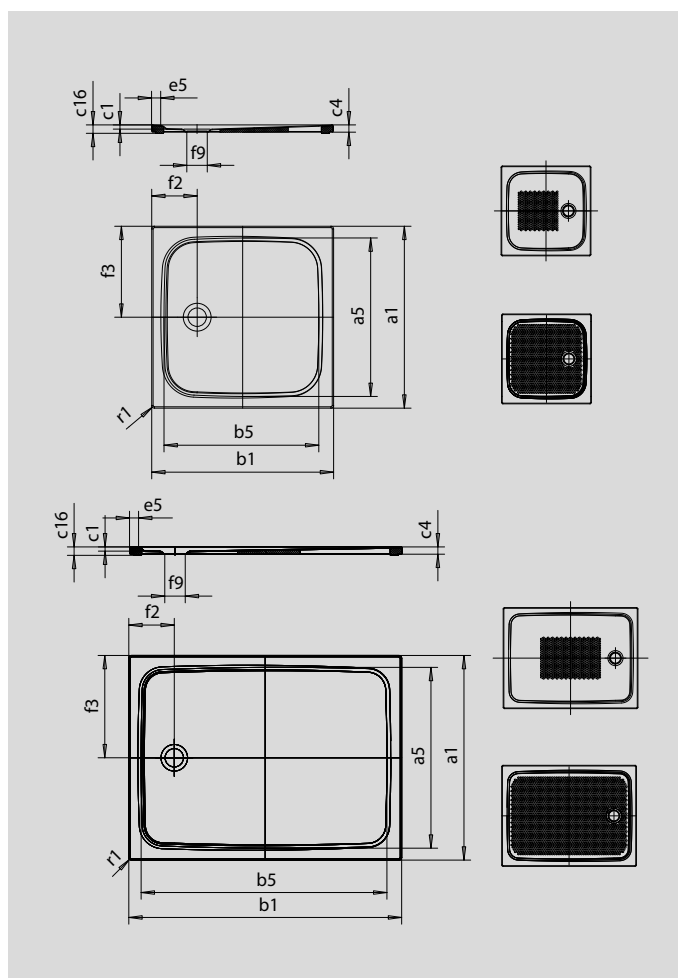

CAYONOPLAN MIT WANNENTRÄGER EXTRAFLACH

- bodenebene Dusche
- klassisches Design mit umlaufender Prägung
- Perfect Match zur CAYONO Modellfamilie
- großzügige Standfläche durch seitlichen Ablauf
- aus KALDEWEI Stahl-Email

Abbildung ähnlich

Modell	Gesamt-Aufbauhöhe						Bauhöhe					
	2258	2259	2261	2262	2263	2264	2258	2259	2261	2262	2263	2264
KA 90	98	98	98	98	98	98	81	81	81	81	81	81
KA 90 extraflach	87	87	87	87	87	87	70	70	70	70	70	70
KA 90 senkrecht	49	49	49	49	49	49	81	81	81	81	81	81
KA 90 ultraflach	78	78	78	78	78	78	61	61	61	61	61	61

SECURE⁺

Modell	2258	2259	2261	2262	2263	2264		
Äußere Länge		a ₁	1000	750	750	800	900	800 mm
Innere Länge		a ₅	890	640	640	690	790	690 mm
Äußere Breite		b ₁	1000	1100	1200	1200	1200	1300 mm
Innere Breite		b ₅	890	990	1090	1090	1090	1190 mm
Tiefe Innen		c ₁	18	18	18	18	18	25 mm
Randhöhe		c ₄	32	32	32	32	32	40 mm
Höhe mit Wannenträger extraflach		c ₁₆	37	37	37	37	37	45 mm
Randbreite		e ₅	50	50	50	50	50	50 mm
Durchmesser Ablaufloch		f ₉	Ø 90	Ø 90	Ø 90	Ø 90	Ø 90	Ø 90 mm
Abstand Wannenrand bis Mitte Ablaufloch		f ₂ ; f ₃	200; 500	200; 375	200; 375	200; 400	200; 450	200; 400 mm
Äußerer Radius		r ₁	12	12	12	12	12	12 mm
Nettogewicht			27	20	24	25	28	25 kg
Antislip	495 x 495		375 x 535	375 x 535	375 x 535	375 x 535	375 x 535	555 x 855 mm
Vollantislip	815 x 835		575 x 935	575 x 935	615 x 1035	615 x 1035	695 x 1035	615 x 1135 mm
SECURE PLUS			Vollflächig	Vollflächig	Vollflächig	Vollflächig	Vollflächig	Vollflächig