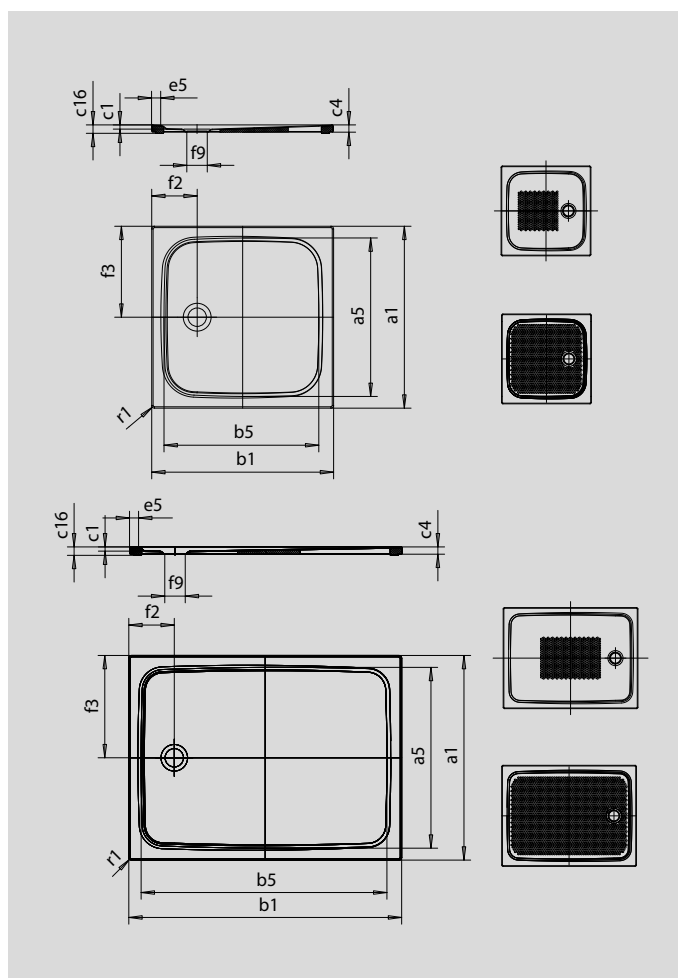

CAYONOPLAN MIT WANNENTRÄGER EXTRAFLACH

- bodenebene Dusche
- klassisches Design mit umlaufender Prägung
- Perfect Match zur CAYONO Modellfamilie
- großzügige Standfläche durch seitlichen Ablauf
- aus KALDEWEI Stahl-Email

Abbildung ähnlich

Modell	Gesamt-Aufbauhöhe						Bauhöhe					
	2258	2259	2261	2262	2263	2264	2258	2259	2261	2262	2263	2264
KA 90	98	98	98	98	98	98	81	81	81	81	81	81
KA 90 extraflach	87	87	87	87	87	87	70	70	70	70	70	70
KA 90 senkrecht	49	49	49	49	49	49	81	81	81	81	81	81
KA 90 ultraflach	78	78	78	78	78	78	61	61	61	61	61	61

SECURE⁺

Modell	2258	2259	2261	2262	2263	2264		
Äußere Länge		a ₁	1000	750	750	800	900	800 mm
Innere Länge		a ₅	890	640	640	690	790	690 mm
Äußere Breite		b ₁	1000	1100	1200	1200	1200	1300 mm
Innere Breite		b ₅	890	990	1090	1090	1090	1190 mm
Tiefe Innen		c ₁	18	18	18	18	18	25 mm
Randhöhe		c ₄	32	32	32	32	32	40 mm
Höhe mit Wannenträger extraflach		c ₁₆	37	37	37	37	37	45 mm
Randbreite		e ₅	50	50	50	50	50	50 mm
Durchmesser Ablaufloch		f ₉	Ø 90	Ø 90	Ø 90	Ø 90	Ø 90	Ø 90 mm
Abstand Wannenrand bis Mitte Ablaufloch		f ₂ ; f ₃	200; 500	200; 375	200; 375	200; 400	200; 450	200; 400 mm
Äußerer Radius		r ₁	12	12	12	12	12	12 mm
Nettogewicht			27	20	24	25	28	25 kg
Antislip	495 x 495		375 x 535	375 x 535	375 x 535	375 x 535	375 x 535	555 x 855 mm
Vollantislip	815 x 835		575 x 935	575 x 1035	615 x 1035	695 x 1035	615 x 1135 mm	
SECURE PLUS			Vollflächig	Vollflächig	Vollflächig	Vollflächig	Vollflächig	Vollflächig